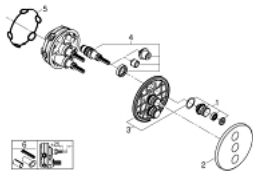

29 122 EN0 GROHTHERM SMARTCONTROL ΤΡΙΠΛΗ ΕΠΕΝΔΥΣΗ ΓΙΑ ΗΧΩΜΟΝΟΣΗ

ΠΕΡΙΓΡΑΦΗ ΠΡΟΪΟΝΤΟΣ

- Χρώμα: brushed nickel
- σετ τελικής εγκατάστασης για GROHE Rapido SmartBox 35 600/35 604/35 601
- GROHE FastFixation metal wall escutcheon, retroactively 6° adjustable
- 10 mm thin profile escutcheon
- Φινίρισμα GROHE LongLife
- GROHE SmartControl - control the shower with intuitive push/turn button
- exchangeable symbols
- multiple outlets can be run simultaneously
- χωρίς τον εντοιχιζόμενο μηχανισμό
- flow performance: outlet D = 28 l/min, outlet E = 28 l/min, outlet A = 28 l/min, outlet D+E+A = 65 l/min
- optional flow reducer for CALGreen compliance included

29 122 EN0 GROHTHERM SMARTCONTROL ΤΡΙΠΛΗ ΕΠΕΝΔΥΣΗ ΓΙΑ ΗΧΩΜΟΝΟΣΗ

ΑΝΤΑΛΛΑΚΤΙΚΑ , Σεπτεμβρίου 2016 – τώρα

- 1: Ρύθμιση περιστροφικού πλήκτρου (Αριθμός ανταλλακτικού 48361BE0)
- 2: Ροζέτα (Αριθμός ανταλλακτικού 48366EN0)
- 3: Πλάκα συναρμολόγησης (Αριθμός ανταλλακτικού 48365000)
- 4: Μηχανισμός (Αριθμός ανταλλακτικού 48359000)
- 4.1: Άξονας (Αριθμός ανταλλακτικού 49088000)
- 5: Λάστιχο στεγανοποίησης (Αριθμός ανταλλακτικού 48360000)
- 6: Γενικό σετ επέκτασης για μπαταρίες μονού μοχλού 25mm (Αριθμός ανταλλακτικού 14048000)*