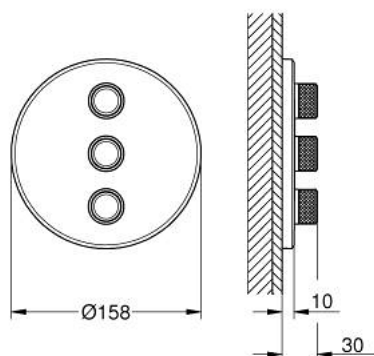

29 122 EN0 GROHTHERM SMARTCONTROL ΤΡΙΠΛΗ ΕΠΕΝΔΥΣΗ ΓΙΑ ΗΧΩΜΟΝΟΣΗ

ΠΕΡΙΓΡΑΦΗ ΠΡΟΪΟΝΤΟΣ

- Χρώμα: brushed nickel
- σετ τελικής εγκατάστασης για GROHE Rapido SmartBox 35 600/35 604/35 601
- GROHE FastFixation metal wall escutcheon, retroactively 6° adjustable
- 10 mm thin profile escutcheon
- Φινίρισμα GROHE LongLife
- GROHE SmartControl - control the shower with intuitive push/turn button
- exchangeable symbols
- multiple outlets can be run simultaneously
- χωρίς τον εντοιχιζόμενο μηχανισμό
- flow performance: outlet D = 28 l/min, outlet E = 28 l/min, outlet A = 28 l/min, outlet D+E+A = 65 l/min
- optional flow reducer for CALGreen compliance included

29 122 EN0 GROHTHERM SMARTCONTROL ΤΡΙΠΛΗ ΕΠΕΝΔΥΣΗ ΓΙΑ ΗΧΩΜΟΝΟΣΗ

ΑΝΤΑΛΛΑΚΤΙΚΑ , Σεπτεμβρίου 2016 – τώρα

- 1: Ρύθμιση περιστροφικού πλήκτρου (Αριθμός ανταλλακτικού 48361BE0)
- 2: Ροζέτα (Αριθμός ανταλλακτικού 48366EN0)
- 3: Πλάκα συναρμολόγησης (Αριθμός ανταλλακτικού 48365000)
- 4: Μηχανισμός (Αριθμός ανταλλακτικού 48359000)
- 4.1: Άξονας (Αριθμός ανταλλακτικού 49088000)
- 5: Λάστιχο στεγανοποίησης (Αριθμός ανταλλακτικού 48360000)
- 6: Γενικό σετ επέκτασης για μπαταρίες μονού μοχλού 25mm (Αριθμός ανταλλακτικού 14048000)*