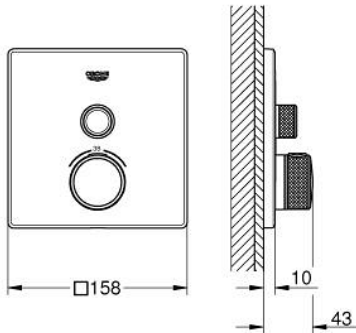

29 123 000 GROHTHERM SMARTCONTROL ΘΕΡΜΟΣΤΑΤΗΣ ΓΙΑ ΕΝΤΟΙΧΙΖΟΜΕΝΗ ΕΓΚΑΤΑΣΤΑΣΗ 1 ΡΟΗΣ

ΠΕΡΙΓΡΑΦΗ ΠΡΟΪΟΝΤΟΣ

- Χρώμα: chrome
- σετ τελικής εγκατάστασης για GROHE Rapido SmartBox (35 600/35 604)
- GROHE FastFixation metal wall escutcheon, retroactively 6° adjustable
- Φινίρισμα GROHE LongLife
- GROHE SmartControl - control the shower with intuitive push/turn button
- exchangeable symbols
- GROHE TurboStat - compact cartridge with wax thermoelement
- GROHE ProGrip - with knurl structure
- διακόπτης ασφαλείας σε 38° C
- GROHE SafeStop Plus - optional temperature limiter at 43°C or 46°C included
- ενσωματωμένες βαλβίδες αντεπιστροφής και φίλτρα συγκράτησης ακαθαρσιών
- without roughing-in set 35 600/35 604 (please order separately)
- flow performance: outlet A (to external shut-off) = 34 l/min, outlet B/C = 29 l/min

29 123 000 GROHTHERM SMARTCONTROL ΘΕΡΜΟΣΤΑΤΗΣ ΓΙΑ ΕΝΤΟΙΧΙΖΟΜΕΝΗ ΕΓΚΑΤΑΣΤΑΣΗ 1 ΡΟΗΣ

ΑΝΤΑΛΛΑΚΤΙΚΑ , Ιουνίου 2018 – τώρα

- 1: Πλάκα συναρμολόγησης (Αριθμός ανταλλακτικού 48362000)
- 2: Temperature control handle (Αριθμός ανταλλακτικού 49029000)
- 2.1: Καπάκι (Αριθμός ανταλλακτικού 1015030000)
- 2.2: handle adaptor (Αριθμός ανταλλακτικού 1015059990)
- 3: Ροζέτα (Αριθμός ανταλλακτικού 49037000)
- 4: Ρύθμιση περιστροφικού πλήκτρου (Αριθμός ανταλλακτικού 48361000)
- 4.1: pushbutton (Αριθμός ανταλλακτικού 14077000)
- 5: Μηχανισμός (Αριθμός ανταλλακτικού 48359000)
- 5.1: Άξονας (Αριθμός ανταλλακτικού 49088000)
- 6: Θερμοστατικός μηχανισμός 3/4" (Αριθμός ανταλλακτικού 49028000)
- 7: Βαλβίδα αντεπιστροφής (Αριθμός ανταλλακτικού 49085000)
- 8: Λάστιχο στεγανοποίησης (Αριθμός ανταλλακτικού 48360000)
- 9: Κλειδί (Αριθμός ανταλλακτικού 49059000)*
- 10: GROHE TurboStat μηχανισμός 3/4" (Αριθμός ανταλλακτικού 49003000)*
- 11: Service stops (Αριθμός ανταλλακτικού 1405300M)*
- 12: Γενικό σετ επέκτασης για μπαταρίες μονού μοχλού 25mm (Αριθμός ανταλλακτικού 14048000)*