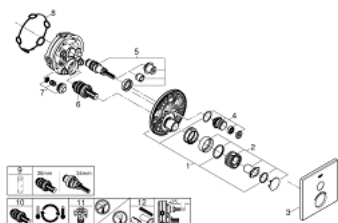

29 123 000 GROHTHERM SMARTCONTROL ΘΕΡΜΟΣΤΑΤΗΣ ΓΙΑ ΕΝΤΟΙΧΙΖΟΜΕΝΗ ΕΓΚΑΤΑΣΤΑΣΗ 1 ΡΟΗΣ

ΠΕΡΙΓΡΑΦΗ ΠΡΟΪΟΝΤΟΣ

- Χρώμα: chrome
- σετ τελικής εγκατάστασης για GROHE Rapido SmartBox (35 600/35 604)
- GROHE FastFixation metal wall escutcheon, retroactively 6° adjustable
- Φινίρισμα GROHE LongLife
- GROHE SmartControl - control the shower with intuitive push/turn button
- exchangeable symbols
- GROHE TurboStat - compact cartridge with wax thermoelement
- GROHE ProGrip - with knurl structure
- διακόπτης ασφαλείας σε 38° C
- GROHE SafeStop Plus - optional temperature limiter at 43°C or 46°C included
- ενσωματωμένες βαλβίδες αντεπιστροφής και φίλτρα συγκράτησης ακαθαρσιών
- without roughing-in set 35 600/35 604 (please order separately)
- flow performance: outlet A (to external shut-off) = 34 l/min, outlet B/C = 29 l/min

29 123 000 GROHTHERM SMARTCONTROL ΘΕΡΜΟΣΤΑΤΗΣ ΓΙΑ ΕΝΤΟΙΧΙΖΟΜΕΝΗ ΕΓΚΑΤΑΣΤΑΣΗ 1 ΡΟΗΣ

ΑΝΤΑΛΛΑΚΤΙΚΑ , Ιουνίου 2018 – τώρα

- 1: Πλάκα συναρμολόγησης (Αριθμός ανταλλακτικού 48362000)
- 2: Temperature control handle (Αριθμός ανταλλακτικού 49029000)
- 2.1: Καπάκι (Αριθμός ανταλλακτικού 1015030000)
- 2.2: handle adaptor (Αριθμός ανταλλακτικού 1015059990)
- 3: Ροζέτα (Αριθμός ανταλλακτικού 49037000)
- 4: Ρύθμιση περιστροφικού πλήκτρου (Αριθμός ανταλλακτικού 48361000)
- 4.1: pushbutton (Αριθμός ανταλλακτικού 14077000)
- 5: Μηχανισμός (Αριθμός ανταλλακτικού 48359000)
- 5.1: Άξονας (Αριθμός ανταλλακτικού 49088000)
- 6: Θερμοστατικός μηχανισμός 3/4" (Αριθμός ανταλλακτικού 49028000)
- 7: Βαλβίδα αντεπιστροφής (Αριθμός ανταλλακτικού 49085000)
- 8: Λάστιχο στεγανοποίησης (Αριθμός ανταλλακτικού 48360000)
- 9: Κλειδί (Αριθμός ανταλλακτικού 49059000)*
- 10: GROHE TurboStat μηχανισμός 3/4" (Αριθμός ανταλλακτικού 49003000)*
- 11: Service stops (Αριθμός ανταλλακτικού 1405300M)*
- 12: Γενικό σετ επέκτασης για μπαταρίες μονού μοχλού 25mm (Αριθμός ανταλλακτικού 14048000)*