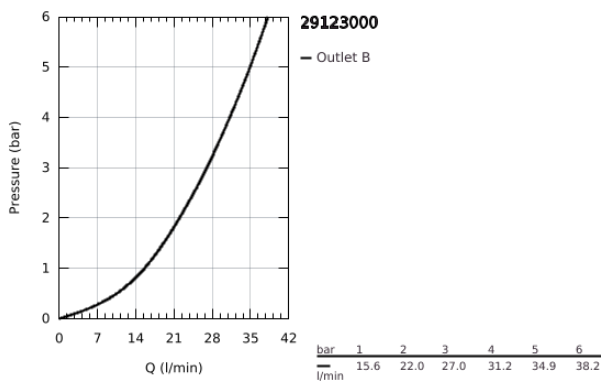

29 123 000 GROHTHERM SMARTCONTROL ΘΕΡΜΟΣΤΑΤΗΣ ΓΙΑ ΕΝΤΟΙΧΙΖΟΜΕΝΗ ΕΓΚΑΤΑΣΤΑΣΗ 1 ΡΟΗΣ

ΠΕΡΙΓΡΑΦΗ ΠΡΟΪΟΝΤΟΣ

- Χρώμα: chrome
- σετ τελικής εγκατάστασης για GROHE Rapido SmartBox (35 600/35 604)
- GROHE FastFixation metal wall escutcheon, retroactively 6° adjustable
- Φινίρισμα GROHE LongLife
- GROHE SmartControl - control the shower with intuitive push/turn button
- exchangeable symbols
- GROHE TurboStat - compact cartridge with wax thermoelement
- GROHE ProGrip - with knurl structure
- διακόπτης ασφαλείας σε 38° C
- GROHE SafeStop Plus - optional temperature limiter at 43°C or 46°C included
- ενσωματωμένες βαλβίδες αντεπιστροφής και φίλτρα συγκράτησης ακαθαρσιών
- without roughing-in set 35 600/35 604 (please order separately)
- flow performance: outlet A (to external shut-off) = 34 l/min, outlet B/C = 29 l/min

29 123 000 GROHTHERM SMARTCONTROL ΘΕΡΜΟΣΤΑΤΗΣ ΓΙΑ ΕΝΤΟΙΧΙΖΟΜΕΝΗ ΕΓΚΑΤΑΣΤΑΣΗ 1 ΡΟΗΣ

ΑΝΤΑΛΛΑΚΤΙΚΑ , Ιουνίου 2018 – τώρα

- 1: Πλάκα συναρμολόγησης (Αριθμός ανταλλακτικού 48362000)
- 2: Temperature control handle (Αριθμός ανταλλακτικού 49029000)
- 2.1: Καπάκι (Αριθμός ανταλλακτικού 1015030000)
- 2.2: handle adaptor (Αριθμός ανταλλακτικού 1015059990)
- 3: Ροζέτα (Αριθμός ανταλλακτικού 49037000)
- 4: Ρύθμιση περιστροφικού πλήκτρου (Αριθμός ανταλλακτικού 48361000)
- 4.1: pushbutton (Αριθμός ανταλλακτικού 14077000)
- 5: Μηχανισμός (Αριθμός ανταλλακτικού 48359000)
- 5.1: Άξονας (Αριθμός ανταλλακτικού 49088000)
- 6: Θερμοστατικός μηχανισμός 3/4" (Αριθμός ανταλλακτικού 49028000)
- 7: Βαλβίδα αντεπιστροφής (Αριθμός ανταλλακτικού 49085000)
- 8: Λάστιχο στεγανοποίησης (Αριθμός ανταλλακτικού 48360000)
- 9: Κλειδί (Αριθμός ανταλλακτικού 49059000)*
- 10: GROHE TurboStat μηχανισμός 3/4" (Αριθμός ανταλλακτικού 49003000)*
- 11: Service stops (Αριθμός ανταλλακτικού 1405300M)*
- 12: Γενικό σετ επέκτασης για μπαταρίες μονού μοχλού 25mm (Αριθμός ανταλλακτικού 14048000)*