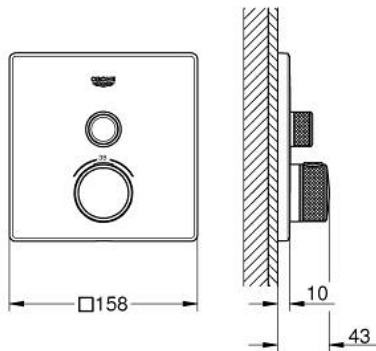

29 123 A00 GROHTHERM SMARTCONTROL ΘΕΡΜΟΣΤΑΤΗΣ ΓΙΑ ΕΝΤΟΙΧΙΖΟΜΕΝΗ ΕΓΚΑΤΑΣΤΑΣΗ 1 ΡΟΗΣ

ΠΕΡΙΓΡΑΦΗ ΠΡΟΪΟΝΤΟΣ

- Χρώμα: hard graphite
- σετ τελικής εγκατάστασης για GROHE Rapido SmartBox (35 600/35 604)
- GROHE FastFixation metal wall escutcheon, retroactively 6° adjustable
- Φινίρισμα GROHE LongLife
- GROHE SmartControl - control the shower with intuitive push/turn button
- exchangeable symbols
- GROHE TurboStat - compact cartridge with wax thermoelement
- διακόπτης ασφαλείας σε 38° C
- GROHE SafeStop Plus - optional temperature limiter at 43°C or 46°C included
- ενσωματωμένες βαλβίδες αντεπιστροφής και φίλτρα συγκράτησης ακαθαρσιών
- without roughing-in set 35 600/35 604 (please order separately)
- flow performance: outlet A (to external shut-off) = 34 l/min, outlet B/C = 29 l/min