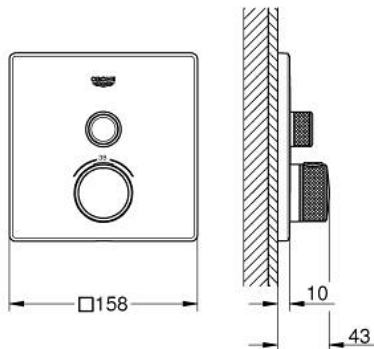

29 123 AL0 GROHTHERM SMARTCONTROL ΘΕΡΜΟΣΤΑΤΗΣ ΓΙΑ ΕΝΤΟΙΧΙΖΟΜΕΝΗ ΕΓΚΑΤΑΣΤΑΣΗ 1 ΡΟΗΣ

ΠΕΡΙΓΡΑΦΗ ΠΡΟΪΟΝΤΟΣ

- Χρώμα: brushed hard graphite
- σετ τελικής εγκατάστασης για GROHE Rapido SmartBox (35 600/35 604)
- GROHE FastFixation metal wall escutcheon, retroactively 6° adjustable
- Φινίρισμα GROHE LongLife
- GROHE SmartControl - control the shower with intuitive push/turn button
- exchangeable symbols
- GROHE TurboStat - compact cartridge with wax thermoelement
- διακόπτης ασφαλείας σε 38° C
- GROHE SafeStop Plus - optional temperature limiter at 43°C or 46°C included
- ενσωματωμένες βαλβίδες αντεπιστροφής και φίλτρα συγκράτησης ακαθαρσιών
- without roughing-in set 35 600/35 604 (please order separately)
- flow performance: outlet A (to external shut-off) = 34 l/min, outlet B/C = 29 l/min

29 123 AL0 GROHTHERM SMARTCONTROL ΘΕΡΜΟΣΤΑΤΗΣ ΓΙΑ ΕΝΤΟΙΧΙΖΟΜΕΝΗ ΕΓΚΑΤΑΣΤΑΣΗ 1 ΡΟΗΣ

ΑΝΤΑΛΛΑΚΤΙΚΑ , Σεπτεμβρίου 2018 – τώρα

- 1: Πλάκα συναρμολόγησης (Αριθμός ανταλλακτικού 48362000)
- 2: Temperature control handle (Αριθμός ανταλλακτικού 49029AL0)
- 3: Ροζέτα (Αριθμός ανταλλακτικού 49037AL0)
- 4: Ρύθμιση περιστροφικού πλήκτρου (Αριθμός ανταλλακτικού 48361AL0)
- 4.1: pushbutton (Αριθμός ανταλλακτικού 14077000)
- 5: Μηχανισμός (Αριθμός ανταλλακτικού 48359000)
- 5.1: Άξονας (Αριθμός ανταλλακτικού 49088000)
- 6: Θερμοστατικός μηχανισμός 3/4" (Αριθμός ανταλλακτικού 49028000)
- 7: Βαλβίδα αντεπιστροφής (Αριθμός ανταλλακτικού 49085000)
- 8: Λάστιχο στεγανοποίησης (Αριθμός ανταλλακτικού 48360000)
- 9: Κλειδί (Αριθμός ανταλλακτικού 49059000)*
- 10: GROHE TurboStat μηχανισμός 3/4" (Αριθμός ανταλλακτικού 49003000)*
- 11: Service stops (Αριθμός ανταλλακτικού 1405300M)*
- 12: Γενικό σετ επέκτασης για μπαταρίες μονού μοχλού 25mm (Αριθμός ανταλλακτικού 14048000)*