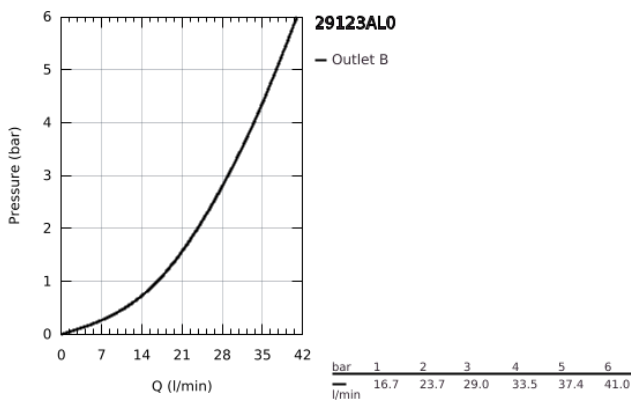

29 123 AL0 GROHTHERM SMARTCONTROL ΘΕΡΜΟΣΤΑΤΗΣ ΓΙΑ ΕΝΤΟΙΧΙΖΟΜΕΝΗ ΕΓΚΑΤΑΣΤΑΣΗ 1 ΡΟΗΣ

ΠΕΡΙΓΡΑΦΗ ΠΡΟΪΟΝΤΟΣ

- Χρώμα: brushed hard graphite
- σετ τελικής εγκατάστασης για GROHE Rapido SmartBox (35 600/35 604)
- GROHE FastFixation metal wall escutcheon, retroactively 6° adjustable
- Φινίρισμα GROHE LongLife
- GROHE SmartControl - control the shower with intuitive push/turn button
- exchangeable symbols
- GROHE TurboStat - compact cartridge with wax thermoelement
- διακόπτης ασφαλείας σε 38° C
- GROHE SafeStop Plus - optional temperature limiter at 43°C or 46°C included
- ενσωματωμένες βαλβίδες αντεπιστροφής και φίλτρα συγκράτησης ακαθαρσιών
- without roughing-in set 35 600/35 604 (please order separately)
- flow performance: outlet A (to external shut-off) = 34 l/min, outlet B/C = 29 l/min

29 123 AL0 GROHTHERM SMARTCONTROL ΘΕΡΜΟΣΤΑΤΗΣ ΓΙΑ ΕΝΤΟΙΧΙΖΟΜΕΝΗ ΕΓΚΑΤΑΣΤΑΣΗ 1 ΡΟΗΣ

ΑΝΤΑΛΛΑΚΤΙΚΑ , Σεπτεμβρίου 2018 – τώρα

- 1: Πλάκα συναρμολόγησης (Αριθμός ανταλλακτικού 48362000)
- 2: Temperature control handle (Αριθμός ανταλλακτικού 49029AL0)
- 3: Ροζέτα (Αριθμός ανταλλακτικού 49037AL0)
- 4: Ρύθμιση περιστροφικού πλήκτρου (Αριθμός ανταλλακτικού 48361AL0)
- 4.1: pushbutton (Αριθμός ανταλλακτικού 14077000)
- 5: Μηχανισμός (Αριθμός ανταλλακτικού 48359000)
- 5.1: Άξονας (Αριθμός ανταλλακτικού 49088000)
- 6: Θερμοστατικός μηχανισμός 3/4" (Αριθμός ανταλλακτικού 49028000)
- 7: Βαλβίδα αντεπιστροφής (Αριθμός ανταλλακτικού 49085000)
- 8: Λάστιχο στεγανοποίησης (Αριθμός ανταλλακτικού 48360000)
- 9: Κλειδί (Αριθμός ανταλλακτικού 49059000)*
- 10: GROHE TurboStat μηχανισμός 3/4" (Αριθμός ανταλλακτικού 49003000)*
- 11: Service stops (Αριθμός ανταλλακτικού 1405300M)*
- 12: Γενικό σετ επέκτασης για μπαταρίες μονού μοχλού 25mm (Αριθμός ανταλλακτικού 14048000)*