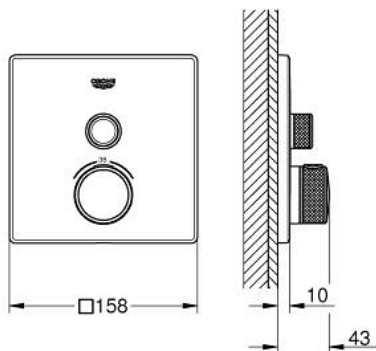

29 123 DC0 GROHTHERM SMARTCONTROL ΘΕΡΜΟΣΤΑΤΗΣ ΓΙΑ ΕΝΤΟΙΧΙΖΟΜΕΝΗ ΕΓΚΑΤΑΣΤΑΣΗ 1 ΡΟΗΣ

ΠΕΡΙΓΡΑΦΗ ΠΡΟΪΟΝΤΟΣ

- Χρώμα: supersteel
- σετ τελικής εγκατάστασης για GROHE Rapido SmartBox (35 600/35 604)
- GROHE FastFixation metal wall escutcheon, retroactively 6° adjustable
- Φινίρισμα GROHE LongLife
- GROHE SmartControl - control the shower with intuitive push/turn button
- exchangeable symbols
- GROHE TurboStat - compact cartridge with wax thermoelement
- διακόπτης ασφαλείας σε 38° C
- GROHE SafeStop Plus - optional temperature limiter at 43°C or 46°C included
- ενσωματωμένες βαλβίδες αντεπιστροφής και φίλτρα συγκράτησης ακαθαρσιών
- without roughing-in set 35 600/35 604 (please order separately)
- flow performance: outlet A (to external shut-off) = 34 l/min, outlet B/C = 29 l/min

29 123 DC0 GROHTHERM SMARTCONTROL ΘΕΡΜΟΣΤΑΤΗΣ ΓΙΑ ΕΝΤΟΙΧΙΖΟΜΕΝΗ ΕΓΚΑΤΑΣΤΑΣΗ 1 ΡΟΗΣ

ΑΝΤΑΛΛΑΚΤΙΚΑ , Ιουλίου 2018 – τώρα

- 1: Πλάκα συναρμολόγησης (Αριθμός ανταλλακτικού 48362000)
- 2: Temperature control handle (Αριθμός ανταλλακτικού 49029DC0)
- 3: Ροζέτα (Αριθμός ανταλλακτικού 49037DC0)
- 4: Ρύθμιση περιστροφικού πλήκτρου (Αριθμός ανταλλακτικού 48361DC0)
- 4.1: pushbutton (Αριθμός ανταλλακτικού 14077000)
- 5: Μηχανισμός (Αριθμός ανταλλακτικού 48359000)
- 5.1: Άξονας (Αριθμός ανταλλακτικού 49088000)
- 6: Θερμοστατικός μηχανισμός 3/4" (Αριθμός ανταλλακτικού 49028000)
- 7: Βαλβίδα αντεπιστροφής (Αριθμός ανταλλακτικού 49085000)
- 8: Λάστιχο στεγανοποίησης (Αριθμός ανταλλακτικού 48360000)
- 9: Κλειδί (Αριθμός ανταλλακτικού 49059000)*
- 10: GROHE TurboStat μηχανισμός 3/4" (Αριθμός ανταλλακτικού 49003000)*
- 11: Service stops (Αριθμός ανταλλακτικού 1405300M)*
- 12: Γενικό σετ επέκτασης για μπαταρίες μονού μοχλού 25mm (Αριθμός ανταλλακτικού 14048000)*