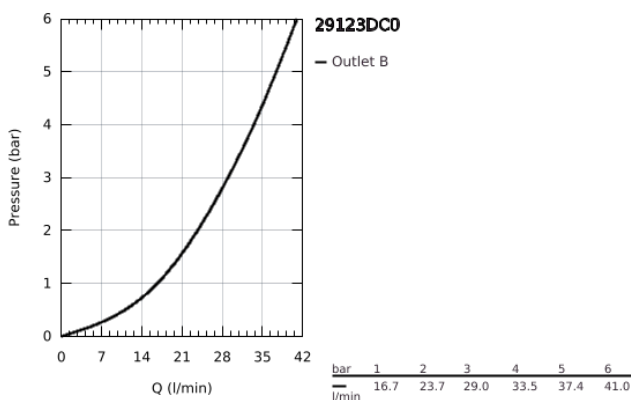

29 123 DC0 GROHTHERM SMARTCONTROL ΘΕΡΜΟΣΤΑΤΗΣ ΓΙΑ ΕΝΤΟΙΧΙΖΟΜΕΝΗ ΕΓΚΑΤΑΣΤΑΣΗ 1 ΡΟΗΣ

ΠΕΡΙΓΡΑΦΗ ΠΡΟΪΟΝΤΟΣ

- Χρώμα: supersteel
- σετ τελικής εγκατάστασης για GROHE Rapido SmartBox (35 600/35 604)
- GROHE FastFixation metal wall escutcheon, retroactively 6° adjustable
- Φινίρισμα GROHE LongLife
- GROHE SmartControl - control the shower with intuitive push/turn button
- exchangeable symbols
- GROHE TurboStat - compact cartridge with wax thermoelement
- διακόπτης ασφαλείας σε 38° C
- GROHE SafeStop Plus - optional temperature limiter at 43°C or 46°C included
- ενσωματωμένες βαλβίδες αντεπιστροφής και φίλτρα συγκράτησης ακαθαρσιών
- without roughing-in set 35 600/35 604 (please order separately)
- flow performance: outlet A (to external shut-off) = 34 l/min, outlet B/C = 29 l/min

29 123 DC0 GROHTHERM SMARTCONTROL ΘΕΡΜΟΣΤΑΤΗΣ ΓΙΑ ΕΝΤΟΙΧΙΖΟΜΕΝΗ ΕΓΚΑΤΑΣΤΑΣΗ 1 ΡΟΗΣ

ΑΝΤΑΛΛΑΚΤΙΚΑ , Ιουλίου 2018 – τώρα

- 1: Πλάκα συναρμολόγησης (Αριθμός ανταλλακτικού 48362000)
- 2: Temperature control handle (Αριθμός ανταλλακτικού 49029DC0)
- 3: Ροζέτα (Αριθμός ανταλλακτικού 49037DC0)
- 4: Ρύθμιση περιστροφικού πλήκτρου (Αριθμός ανταλλακτικού 48361DC0)
- 4.1: pushbutton (Αριθμός ανταλλακτικού 14077000)
- 5: Μηχανισμός (Αριθμός ανταλλακτικού 48359000)
- 5.1: Άξονας (Αριθμός ανταλλακτικού 49088000)
- 6: Θερμοστατικός μηχανισμός 3/4" (Αριθμός ανταλλακτικού 49028000)
- 7: Βαλβίδα αντεπιστροφής (Αριθμός ανταλλακτικού 49085000)
- 8: Λάστιχο στεγανοποίησης (Αριθμός ανταλλακτικού 48360000)
- 9: Κλειδί (Αριθμός ανταλλακτικού 49059000)*
- 10: GROHE TurboStat μηχανισμός 3/4" (Αριθμός ανταλλακτικού 49003000)*
- 11: Service stops (Αριθμός ανταλλακτικού 1405300M)*
- 12: Γενικό σετ επέκτασης για μπαταρίες μονού μοχλού 25mm (Αριθμός ανταλλακτικού 14048000)*