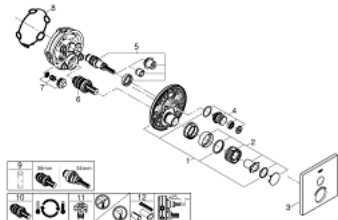

29 123 DC0 GROHTHERM SMARTCONTROL ΘΕΡΜΟΣΤΑΤΗΣ ΓΙΑ ΕΝΤΟΙΧΙΖΟΜΕΝΗ ΕΓΚΑΤΑΣΤΑΣΗ 1 ΡΟΗΣ

ΠΕΡΙΓΡΑΦΗ ΠΡΟΪΟΝΤΟΣ

- Χρώμα: supersteel
- σετ τελικής εγκατάστασης για GROHE Rapido SmartBox (35 600/35 604)
- GROHE FastFixation metal wall escutcheon, retroactively 6° adjustable
- Φινίρισμα GROHE LongLife
- GROHE SmartControl - control the shower with intuitive push/turn button
- exchangeable symbols
- GROHE TurboStat - compact cartridge with wax thermoelement
- διακόπτης ασφαλείας σε 38° C
- GROHE SafeStop Plus - optional temperature limiter at 43°C or 46°C included
- ενσωματωμένες βαλβίδες αντεπιστροφής και φίλτρα συγκράτησης ακαθαρσιών
- without roughing-in set 35 600/35 604 (please order separately)
- flow performance: outlet A (to external shut-off) = 34 l/min, outlet B/C = 29 l/min

29 123 DC0 GROHTHERM SMARTCONTROL ΘΕΡΜΟΣΤΑΤΗΣ ΓΙΑ ΕΝΤΟΙΧΙΖΟΜΕΝΗ ΕΓΚΑΤΑΣΤΑΣΗ 1 ΡΟΗΣ

ΑΝΤΑΛΛΑΚΤΙΚΑ , Ιουλίου 2018 – τώρα

- 1: Πλάκα συναρμολόγησης (Αριθμός ανταλλακτικού 48362000)
- 2: Temperature control handle (Αριθμός ανταλλακτικού 49029DC0)
- 3: Ροζέτα (Αριθμός ανταλλακτικού 49037DC0)
- 4: Ρύθμιση περιστροφικού πλήκτρου (Αριθμός ανταλλακτικού 48361DC0)
- 4.1: pushbutton (Αριθμός ανταλλακτικού 14077000)
- 5: Μηχανισμός (Αριθμός ανταλλακτικού 48359000)
- 5.1: Άξονας (Αριθμός ανταλλακτικού 49088000)
- 6: Θερμοστατικός μηχανισμός 3/4" (Αριθμός ανταλλακτικού 49028000)
- 7: Βαλβίδα αντεπιστροφής (Αριθμός ανταλλακτικού 49085000)
- 8: Λάστιχο στεγανοποίησης (Αριθμός ανταλλακτικού 48360000)
- 9: Κλειδί (Αριθμός ανταλλακτικού 49059000)*
- 10: GROHE TurboStat μηχανισμός 3/4" (Αριθμός ανταλλακτικού 49003000)*
- 11: Service stops (Αριθμός ανταλλακτικού 1405300M)*
- 12: Γενικό σετ επέκτασης για μπαταρίες μονού μοχλού 25mm (Αριθμός ανταλλακτικού 14048000)*