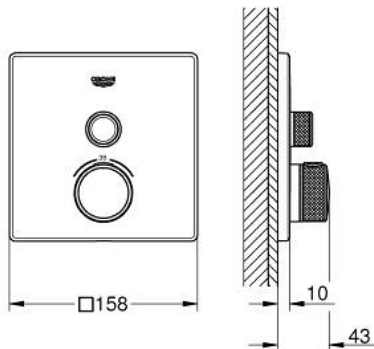

29 123 GN0 GROHTHERM SMARTCONTROL ΘΕΡΜΟΣΤΑΤΗΣ ΓΙΑ ΕΝΤΟΙΧΙΖΟΜΕΝΗ ΕΓΚΑΤΑΣΤΑΣΗ 1 ΡΟΗΣ

ΠΕΡΙΓΡΑΦΗ ΠΡΟΪΟΝΤΟΣ

- Χρώμα: brushed cool sunrise
- σετ τελικής εγκατάστασης για GROHE Rapido SmartBox (35 600/35 604)
- GROHE FastFixation metal wall escutcheon, retroactively 6° adjustable
- Φινίρισμα GROHE LongLife
- GROHE SmartControl - control the shower with intuitive push/turn button
- exchangeable symbols
- GROHE TurboStat - compact cartridge with wax thermoelement
- διακόπτης ασφαλείας σε 38° C
- GROHE SafeStop Plus - optional temperature limiter at 43°C or 46°C included
- ενσωματωμένες βαλβίδες αντεπιστροφής και φίλτρα συγκράτησης ακαθαρσιών
- without roughing-in set 35 600/35 604 (please order separately)
- flow performance: outlet A (to external shut-off) = 34 l/min, outlet B/C = 29 l/min