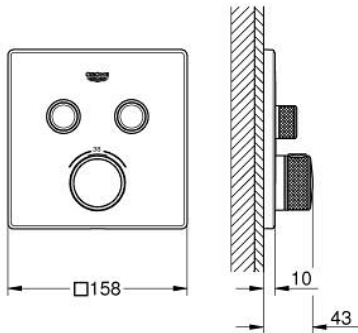

### ΠΕΡΙΓΡΑΦΗ ΠΡΟΪΟΝΤΟΣ

- Χρώμα: chrome
- σετ τελικής εγκατάστασης για GROHE Rapido SmartBox (35 600/35 604)
- GROHE FastFixation metal wall escutcheon, retroactively 6° adjustable
- Φινίρισμα GROHE LongLife
- GROHE SmartControl - control the shower with intuitive push/turn button
- exchangeable symbols
- GROHE TurboStat - compact cartridge with wax thermoelement
- GROHE ProGrip - with knurl structure
- διακόπτης ασφαλείας σε 38° C
- GROHE SafeStop Plus - optional temperature limiter at 43°C or 46°C included
- ενσωματωμένες βαλβίδες αντεπιστροφής και φίλτρα συγκράτησης ακαθαρσιών
- multiple outlets can be run simultaneously
- without roughing-in set 35 600/35 604 (please order separately)
- flow performance: outlet B = 24 l/min, outlet C = 26 l/min, outlet B+C = 29 l/min

### ΑΝΤΑΛΛΑΚΤΙΚΑ , Σεπτεμβρίου 2016 – τώρα

- 1: Πλάκα συναρμολόγησης (Αριθμός ανταλλακτικού 48363000)
- 2: Temperature control handle (Αριθμός ανταλλακτικού 49029000)
- 2.1: Καπάκι (Αριθμός ανταλλακτικού 1015030000)
- 2.2: handle adaptor (Αριθμός ανταλλακτικού 1015059990)
- 3: Ροζέτα (Αριθμός ανταλλακτικού 49039000)
- 4: Ρύθμιση περιστροφικού πλήκτρου (Αριθμός ανταλλακτικού 48361000)
- 4.1: pushbutton (Αριθμός ανταλλακτικού 14077000)
- 5: Μηχανισμός (Αριθμός ανταλλακτικού 48359000)
- 5.1: Άξονας (Αριθμός ανταλλακτικού 49088000)
- 6: Θερμοστατικός μηχανισμός 3/4" (Αριθμός ανταλλακτικού 49028000)
- 7: Non-return valves (Αριθμός ανταλλακτικού 47979000)
- 8: Λάστιχο στεγανοποίησης (Αριθμός ανταλλακτικού 48360000)
- 9: Κλειδί (Αριθμός ανταλλακτικού 49059000)\*
- 10: Συνδιασμός προστασίας αντίστροφης ροής (Αριθμός ανταλλακτικού 14055000)\*
- 11: GROHE TurboStat μηχανισμός 3/4" (Αριθμός ανταλλακτικού 49003000)\*
- 12: Service stops (Αριθμός ανταλλακτικού 1405300M)\*
- 13: Γενικό σετ επέκτασης για μπαταρίες μονού μοχλού 25mm (Αριθμός ανταλλακτικού 14048000)\*