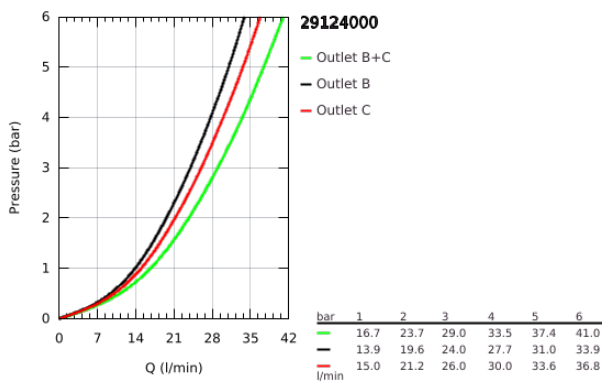

### ΠΕΡΙΓΡΑΦΗ ΠΡΟΪΟΝΤΟΣ

- Χρώμα: chrome
- σετ τελικής εγκατάστασης για GROHE Rapido SmartBox (35 600/35 604)
- GROHE FastFixation metal wall escutcheon, retroactively 6° adjustable
- Φινίρισμα GROHE LongLife
- GROHE SmartControl - control the shower with intuitive push/turn button
- exchangeable symbols
- GROHE TurboStat - compact cartridge with wax thermoelement
- GROHE ProGrip - with knurl structure
- διακόπτης ασφαλείας σε 38° C
- GROHE SafeStop Plus - optional temperature limiter at 43°C or 46°C included
- ενσωματωμένες βαλβίδες αντεπιστροφής και φίλτρα συγκράτησης ακαθαρσιών
- multiple outlets can be run simultaneously
- without roughing-in set 35 600/35 604 (please order separately)
- flow performance: outlet B = 24 l/min, outlet C = 26 l/min, outlet B+C = 29 l/min