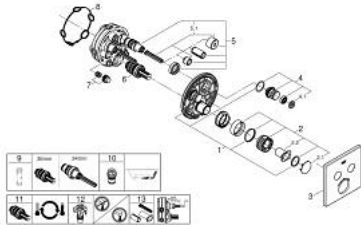

## 29 124 243 0 GROHTHERM SMARTCONTROL ΘΕΡΜΟΣΤΑΤΗΣ ΓΙΑ ΕΝΤΟΙΧΙΖΟΜΕΝΗ ΕΓΚΑΤΑΣΤΑΣΗ 2 ΡΟΩΝ

### ΠΕΡΙΓΡΑΦΗ ΠΡΟΪΟΝΤΟΣ

- Χρώμα: matte black
- σετ τελικής εγκατάστασης για GROHE Rapido SmartBox (35 600/35 604)
- GROHE FastFixation metal wall escutcheon, retroactively 6° adjustable
- GROHE SmartControl - control the shower with intuitive push/turn button
- exchangeable symbols
- GROHE TurboStat - compact cartridge with wax thermoelement
- GROHE ProGrip - with knurl structure
- διακόπτης ασφαλείας σε 38° C
- GROHE SafeStop Plus - optional temperature limiter at 43°C or 46°C included
- ενσωματωμένες βαλβίδες αντεπιστροφής και φίλτρα συγκράτησης ακαθαρσιών
- multiple outlets can be run simultaneously
- without roughing-in set 35 600/35 604 (please order separately)
- flow performance: outlet B = 24 l/min, outlet C = 26 l/min, outlet B+C = 29 l/min

### ΑΝΤΑΛΛΑΚΤΙΚΑ , Μαΐου 2024 – τώρα

- 1: Πλάκα συναρμολόγησης (Αριθμός ανταλλακτικού 48363000)
- 2: Temperature control handle (Αριθμός ανταλλακτικού 490292430)
- 2.1: Καπάκι (Αριθμός ανταλλακτικού 1015032430)
- 2.2: handle adaptor (Αριθμός ανταλλακτικού 1015059990)
- 3: Ροζέτα (Αριθμός ανταλλακτικού 490392430)
- 4: Ρύθμιση περιστροφικού πλήκτρου (Αριθμός ανταλλακτικού 483612430)
- 4.1: pushbutton (Αριθμός ανταλλακτικού 140772430)
- 5: Μηχανισμός (Αριθμός ανταλλακτικού 48359000)
- 5.1: Άξονας (Αριθμός ανταλλακτικού 49088000)
- 6: Θερμοστατικός μηχανισμός 3/4" (Αριθμός ανταλλακτικού 49028000)
- 7: Non-return valves (Αριθμός ανταλλακτικού 47979000)
- 8: Λάστιχο στεγανοποίησης (Αριθμός ανταλλακτικού 48360000)
- 9: Κλειδί (Αριθμός ανταλλακτικού 49059000)\*
- 10: Συνδιασμός προστασίας αντίστροφης ροής (Αριθμός ανταλλακτικού 14055000)\*
- 11: GROHE TurboStat μηχανισμός 3/4" (Αριθμός ανταλλακτικού 49003000)\*
- 12: Service stops (Αριθμός ανταλλακτικού 1405300M)\*
- 13: Γενικό σετ επέκτασης για μπαταρίες μονού μοχλού 25mm (Αριθμός ανταλλακτικού 14048000)\*