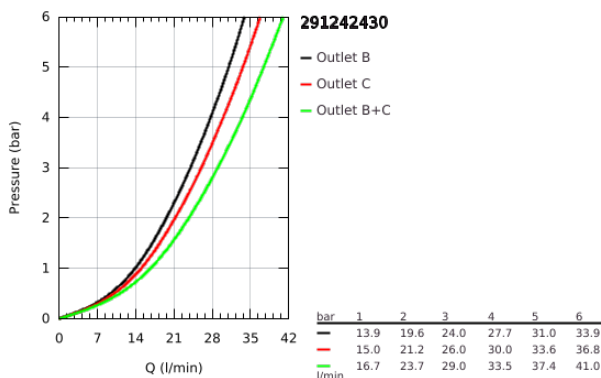

## 29 124 243 0 GROHTHERM SMARTCONTROL ΘΕΡΜΟΣΤΑΤΗΣ ΓΙΑ ΕΝΤΟΙΧΙΖΟΜΕΝΗ ΕΓΚΑΤΑΣΤΑΣΗ 2 ΡΟΩΝ

### ΠΕΡΙΓΡΑΦΗ ΠΡΟΪΟΝΤΟΣ

- Χρώμα: matte black
- σετ τελικής εγκατάστασης για GROHE Rapido SmartBox (35 600/35 604)
- GROHE FastFixation metal wall escutcheon, retroactively 6° adjustable
- GROHE SmartControl - control the shower with intuitive push/turn button
- exchangeable symbols
- GROHE TurboStat - compact cartridge with wax thermoelement
- GROHE ProGrip - with knurl structure
- διακόπτης ασφαλείας σε 38° C
- GROHE SafeStop Plus - optional temperature limiter at 43°C or 46°C included
- ενσωματωμένες βαλβίδες αντεπιστροφής και φίλτρα συγκράτησης ακαθαρσιών
- multiple outlets can be run simultaneously
- without roughing-in set 35 600/35 604 (please order separately)
- flow performance: outlet B = 24 l/min, outlet C = 26 l/min, outlet B+C = 29 l/min