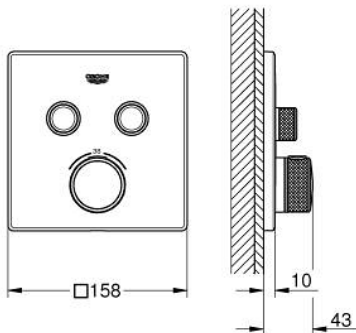

## 29 124 243 0 GROHTHERM SMARTCONTROL ΘΕΡΜΟΣΤΑΤΗΣ ΓΙΑ ΕΝΤΟΙΧΙΖΟΜΕΝΗ ΕΓΚΑΤΑΣΤΑΣΗ 2 ΡΟΩΝ

### ΠΕΡΙΓΡΑΦΗ ΠΡΟΪΟΝΤΟΣ

- Χρώμα: matte black
- σετ τελικής εγκατάστασης για GROHE Rapido SmartBox (35 600/35 604)
- GROHE FastFixation metal wall escutcheon, retroactively 6° adjustable
- GROHE SmartControl - control the shower with intuitive push/turn button
- exchangeable symbols
- GROHE TurboStat - compact cartridge with wax thermoelement
- GROHE ProGrip - with knurl structure
- διακόπτης ασφαλείας σε 38° C
- GROHE SafeStop Plus - optional temperature limiter at 43°C or 46°C included
- ενσωματωμένες βαλβίδες αντεπιστροφής και φίλτρα συγκράτησης ακαθαρσιών
- multiple outlets can be run simultaneously
- without roughing-in set 35 600/35 604 (please order separately)
- flow performance: outlet B = 24 l/min, outlet C = 26 l/min, outlet B+C = 29 l/min

### ΑΝΤΑΛΛΑΚΤΙΚΑ , Μαΐου 2024 – τώρα

- 1: Πλάκα συναρμολόγησης (Αριθμός ανταλλακτικού 48363000)
- 2: Temperature control handle (Αριθμός ανταλλακτικού 490292430)
- 2.1: Καπάκι (Αριθμός ανταλλακτικού 1015032430)
- 2.2: handle adaptor (Αριθμός ανταλλακτικού 1015059990)
- 3: Ροζέτα (Αριθμός ανταλλακτικού 490392430)
- 4: Ρύθμιση περιστροφικού πλήκτρου (Αριθμός ανταλλακτικού 483612430)
- 4.1: pushbutton (Αριθμός ανταλλακτικού 140772430)
- 5: Μηχανισμός (Αριθμός ανταλλακτικού 48359000)
- 5.1: Άξονας (Αριθμός ανταλλακτικού 49088000)
- 6: Θερμοστατικός μηχανισμός 3/4" (Αριθμός ανταλλακτικού 49028000)
- 7: Non-return valves (Αριθμός ανταλλακτικού 47979000)
- 8: Λάστιχο στεγανοποίησης (Αριθμός ανταλλακτικού 48360000)
- 9: Κλειδί (Αριθμός ανταλλακτικού 49059000)\*
- 10: Συνδιασμός προστασίας αντίστροφης ροής (Αριθμός ανταλλακτικού 14055000)\*
- 11: GROHE TurboStat μηχανισμός 3/4" (Αριθμός ανταλλακτικού 49003000)\*
- 12: Service stops (Αριθμός ανταλλακτικού 1405300M)\*
- 13: Γενικό σετ επέκτασης για μπαταρίες μονού μοχλού 25mm (Αριθμός ανταλλακτικού 14048000)\*