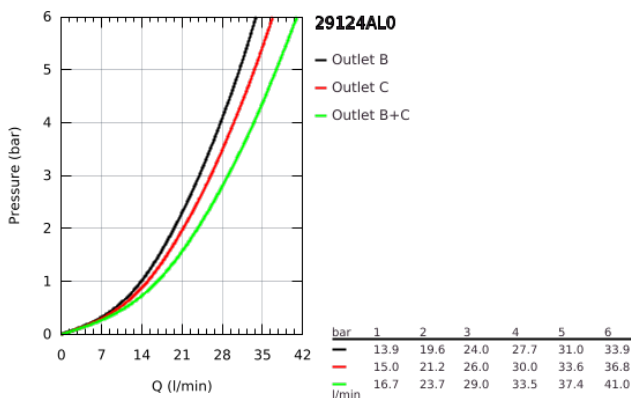

29 124 AL0 GROHTHERM SMARTCONTROL ΘΕΡΜΟΣΤΑΤΗΣ ΓΙΑ ΕΝΤΟΙΧΙΖΟΜΕΝΗ ΕΓΚΑΤΑΣΤΑΣΗ 2 ΡΟΩΝ

ΠΕΡΙΓΡΑΦΗ ΠΡΟΪΟΝΤΟΣ

- Χρώμα: brushed hard graphite
- σετ τελικής εγκατάστασης για GROHE Rapido SmartBox (35 600/35 604)
- GROHE FastFixation metal wall escutcheon, retroactively 6° adjustable
- Φινίρισμα GROHE LongLife
- GROHE SmartControl - control the shower with intuitive push/turn button
- exchangeable symbols
- GROHE TurboStat - compact cartridge with wax thermoelement
- διακόπτης ασφαλείας σε 38° C
- GROHE SafeStop Plus - optional temperature limiter at 43°C or 46°C included
- ενσωματωμένες βαλβίδες αντεπιστροφής και φίλτρα συγκράτησης ακαθαρσιών
- multiple outlets can be run simultaneously
- without roughing-in set 35 600/35 604 (please order separately)
- flow performance: outlet B = 24 l/min, outlet C = 26 l/min, outlet B+C = 29 l/min

29 124 AL0 GROHTHERM SMARTCONTROL ΘΕΡΜΟΣΤΑΤΗΣ ΓΙΑ ΕΝΤΟΙΧΙΖΟΜΕΝΗ ΕΓΚΑΤΑΣΤΑΣΗ 2 ΡΟΩΝ

ΑΝΤΑΛΛΑΚΤΙΚΑ , Σεπτεμβρίου 2018 – τώρα

- 1: Πλάκα συναρμολόγησης (Αριθμός ανταλλακτικού 48363000)
- 2: Temperature control handle (Αριθμός ανταλλακτικού 49029AL0)
- 3: Ροζέτα (Αριθμός ανταλλακτικού 49039AL0)
- 4: Ρύθμιση περιστροφικού πλήκτρου (Αριθμός ανταλλακτικού 48361AL0)
- 4.1: pushbutton (Αριθμός ανταλλακτικού 14077000)
- 5: Μηχανισμός (Αριθμός ανταλλακτικού 48359000)
- 5.1: Άξονας (Αριθμός ανταλλακτικού 49088000)
- 6: Θερμοστατικός μηχανισμός 3/4" (Αριθμός ανταλλακτικού 49028000)
- 7: Non-return valves (Αριθμός ανταλλακτικού 47979000)
- 8: Λάστιχο στεγανοποίησης (Αριθμός ανταλλακτικού 48360000)
- 9: Κλειδί (Αριθμός ανταλλακτικού 49059000)*
- 10: Συνδιασμός προστασίας αντίστροφης ροής (Αριθμός ανταλλακτικού 14055000)*
- 11: GROHE TurboStat μηχανισμός 3/4" (Αριθμός ανταλλακτικού 49003000)*
- 12: Service stops (Αριθμός ανταλλακτικού 1405300M)*
- 13: Γενικό σετ επέκτασης για μπαταρίες μονού μοχλού 25mm (Αριθμός ανταλλακτικού 14048000)*