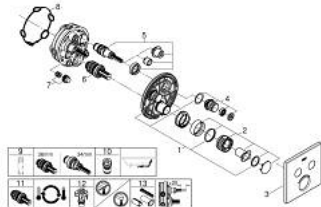

29 124 DC0 GROHTHERM SMARTCONTROL ΘΕΡΜΟΣΤΑΤΗΣ ΓΙΑ ΕΝΤΟΙΧΙΖΟΜΕΝΗ ΕΓΚΑΤΑΣΤΑΣΗ 2 ΡΟΩΝ

ΠΕΡΙΓΡΑΦΗ ΠΡΟΪΟΝΤΟΣ

- Χρώμα: supersteel
- σετ τελικής εγκατάστασης για GROHE Rapido SmartBox (35 600/35 604)
- GROHE FastFixation metal wall escutcheon, retroactively 6° adjustable
- Φινίρισμα GROHE LongLife
- GROHE SmartControl - control the shower with intuitive push/turn button
- exchangeable symbols
- GROHE TurboStat - compact cartridge with wax thermoelement
- διακόπτης ασφαλείας σε 38° C
- GROHE SafeStop Plus - optional temperature limiter at 43°C or 46°C included
- ενσωματωμένες βαλβίδες αντεπιστροφής και φίλτρα συγκράτησης ακαθαρσιών
- multiple outlets can be run simultaneously
- without roughing-in set 35 600/35 604 (please order separately)
- flow performance: outlet B = 24 l/min, outlet C = 26 l/min, outlet B+C = 29 l/min

29 124 DC0 GROHTHERM SMARTCONTROL ΘΕΡΜΟΣΤΑΤΗΣ ΓΙΑ ΕΝΤΟΙΧΙΖΟΜΕΝΗ ΕΓΚΑΤΑΣΤΑΣΗ 2 ΡΟΩΝ

ΑΝΤΑΛΛΑΚΤΙΚΑ , Ιουλίου 2018 – τώρα

- 1: Πλάκα συναρμολόγησης (Αριθμός ανταλλακτικού 48363000)
- 2: Temperature control handle (Αριθμός ανταλλακτικού 49029DC0)
- 3: Ροζέτα (Αριθμός ανταλλακτικού 49039DC0)
- 4: Ρύθμιση περιστροφικού πλήκτρου (Αριθμός ανταλλακτικού 48361DC0)
- 4.1: pushbutton (Αριθμός ανταλλακτικού 14077000)
- 5: Μηχανισμός (Αριθμός ανταλλακτικού 48359000)
- 5.1: Άξονας (Αριθμός ανταλλακτικού 49088000)
- 6: Θερμοστατικός μηχανισμός 3/4" (Αριθμός ανταλλακτικού 49028000)
- 7: Non-return valves (Αριθμός ανταλλακτικού 47979000)
- 8: Λάστιχο στεγανοποίησης (Αριθμός ανταλλακτικού 48360000)
- 9: Κλειδί (Αριθμός ανταλλακτικού 49059000)*
- 10: Συνδιασμός προστασίας αντίστροφης ροής (Αριθμός ανταλλακτικού 14055000)*
- 11: GROHE TurboStat μηχανισμός 3/4" (Αριθμός ανταλλακτικού 49003000)*
- 12: Service stops (Αριθμός ανταλλακτικού 1405300M)*
- 13: Γενικό σετ επέκτασης για μπαταρίες μονού μοχλού 25mm (Αριθμός ανταλλακτικού 14048000)*