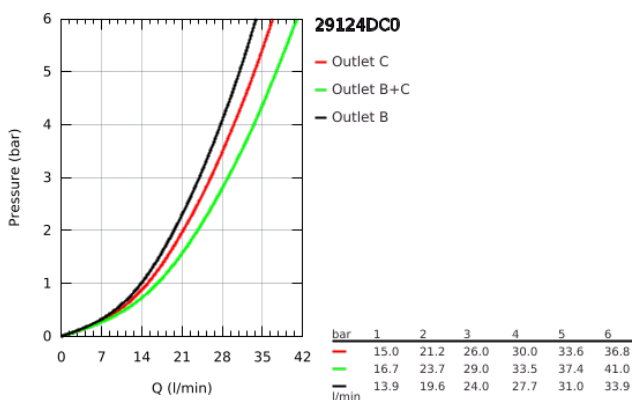

29 124 DC0 GROHTHERM SMARTCONTROL ΘΕΡΜΟΣΤΑΤΗΣ ΓΙΑ ΕΝΤΟΙΧΙΖΟΜΕΝΗ ΕΓΚΑΤΑΣΤΑΣΗ 2 ΡΟΩΝ

ΠΕΡΙΓΡΑΦΗ ΠΡΟΪΟΝΤΟΣ

- Χρώμα: supersteel
- σετ τελικής εγκατάστασης για GROHE Rapido SmartBox (35 600/35 604)
- GROHE FastFixation metal wall escutcheon, retroactively 6° adjustable
- Φινίρισμα GROHE LongLife
- GROHE SmartControl - control the shower with intuitive push/turn button
- exchangeable symbols
- GROHE TurboStat - compact cartridge with wax thermoelement
- διακόπτης ασφαλείας σε 38° C
- GROHE SafeStop Plus - optional temperature limiter at 43°C or 46°C included
- ενσωματωμένες βαλβίδες αντεπιστροφής και φίλτρα συγκράτησης ακαθαρσιών
- multiple outlets can be run simultaneously
- without roughing-in set 35 600/35 604 (please order separately)
- flow performance: outlet B = 24 l/min, outlet C = 26 l/min, outlet B+C = 29 l/min

29 124 DC0 GROHTHERM SMARTCONTROL ΘΕΡΜΟΣΤΑΤΗΣ ΓΙΑ ΕΝΤΟΙΧΙΖΟΜΕΝΗ ΕΓΚΑΤΑΣΤΑΣΗ 2 ΡΟΩΝ

ΑΝΤΑΛΛΑΚΤΙΚΑ , Ιουλίου 2018 – τώρα

- 1: Πλάκα συναρμολόγησης (Αριθμός ανταλλακτικού 48363000)
- 2: Temperature control handle (Αριθμός ανταλλακτικού 49029DC0)
- 3: Ροζέτα (Αριθμός ανταλλακτικού 49039DC0)
- 4: Ρύθμιση περιστροφικού πλήκτρου (Αριθμός ανταλλακτικού 48361DC0)
- 4.1: pushbutton (Αριθμός ανταλλακτικού 14077000)
- 5: Μηχανισμός (Αριθμός ανταλλακτικού 48359000)
- 5.1: Άξονας (Αριθμός ανταλλακτικού 49088000)
- 6: Θερμοστατικός μηχανισμός 3/4" (Αριθμός ανταλλακτικού 49028000)
- 7: Non-return valves (Αριθμός ανταλλακτικού 47979000)
- 8: Λάστιχο στεγανοποίησης (Αριθμός ανταλλακτικού 48360000)
- 9: Κλειδί (Αριθμός ανταλλακτικού 49059000)*
- 10: Συνδιασμός προστασίας αντίστροφης ροής (Αριθμός ανταλλακτικού 14055000)*
- 11: GROHE TurboStat μηχανισμός 3/4" (Αριθμός ανταλλακτικού 49003000)*
- 12: Service stops (Αριθμός ανταλλακτικού 1405300M)*
- 13: Γενικό σετ επέκτασης για μπαταρίες μονού μοχλού 25mm (Αριθμός ανταλλακτικού 14048000)*