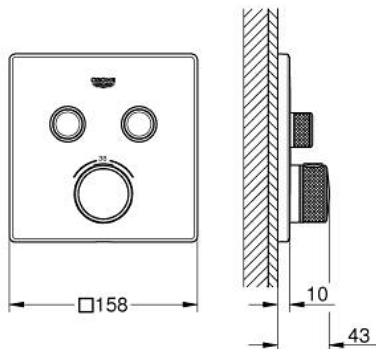

## 29 124 GL0 GROHTHERM SMARTCONTROL ΘΕΡΜΟΣΤΑΤΗΣ ΓΙΑ ΕΝΤΟΙΧΙΖΟΜΕΝΗ ΕΓΚΑΤΑΣΤΑΣΗ 2 ΡΟΩΝ

### ΠΕΡΙΓΡΑΦΗ ΠΡΟΪΟΝΤΟΣ

- Χρώμα: cool sunrise
- σετ τελικής εγκατάστασης για GROHE Rapido SmartBox (35 600/35 604)
- GROHE FastFixation metal wall escutcheon, retroactively 6° adjustable
- Φινίρισμα GROHE LongLife
- GROHE SmartControl - control the shower with intuitive push/turn button
- exchangeable symbols
- GROHE TurboStat - compact cartridge with wax thermoelement
- διακόπτης ασφαλείας σε 38° C
- GROHE SafeStop Plus - optional temperature limiter at 43°C or 46°C included
- ενσωματωμένες βαλβίδες αντεπιστροφής και φίλτρα συγκράτησης ακαθαρσιών
- multiple outlets can be run simultaneously
- without roughing-in set 35 600/35 604 (please order separately)
- flow performance: outlet B = 24 l/min, outlet C = 26 l/min, outlet B+C = 29 l/min