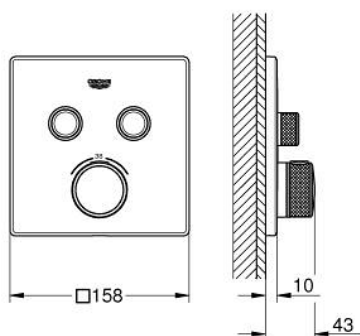

## 29 124 MG0 GROHTHERM SMARTCONTROL ΘΕΡΜΟΣΤΑΤΗΣ ΓΙΑ ΕΝΤΟΙΧΙΖΟΜΕΝΗ ΕΓΚΑΤΑΣΤΑΣΗ 2 ΡΟΩΝ

### ΠΕΡΙΓΡΑΦΗ ΠΡΟΪΟΝΤΟΣ

- Χρώμα: satin graphite
- σετ τελικής εγκατάστασης για GROHE Rapido SmartBox (35 600/35 604)
- GROHE FastFixation metal wall escutcheon, retroactively 6° adjustable
- Φινίρισμα GROHE LongLife
- GROHE SmartControl - control the shower with intuitive push/turn button
- exchangeable symbols
- GROHE TurboStat - compact cartridge with wax thermoelement
- διακόπτης ασφαλείας σε 38° C
- GROHE SafeStop Plus - optional temperature limiter at 43°C or 46°C included
- ενσωματωμένες βαλβίδες αντεπιστροφής και φίλτρα συγκράτησης ακαθαρσιών
- multiple outlets can be run simultaneously
- without roughing-in set 35 600/35 604 (please order separately)
- flow performance: outlet B = 24 l/min, outlet C = 26 l/min, outlet B+C = 29 l/min