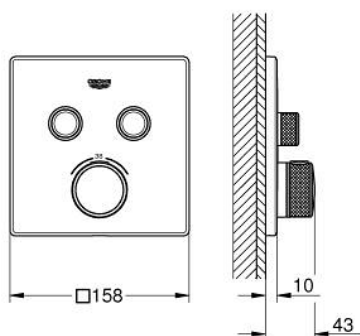

29 124 MS0 GROHTHERM SMARTCONTROL ΘΕΡΜΟΣΤΑΤΗΣ ΓΙΑ ΕΝΤΟΙΧΙΖΟΜΕΝΗ ΕΓΚΑΤΑΣΤΑΣΗ 2 ΡΟΩΝ

ΠΕΡΙΓΡΑΦΗ ΠΡΟΪΟΝΤΟΣ

- Χρώμα: satin steel
- σετ τελικής εγκατάστασης για GROHE Rapido SmartBox (35 600/35 604)
- GROHE FastFixation metal wall escutcheon, retroactively 6° adjustable
- Φινίρισμα GROHE LongLife
- GROHE SmartControl - control the shower with intuitive push/turn button
- exchangeable symbols
- GROHE TurboStat - compact cartridge with wax thermoelement
- διακόπτης ασφαλείας σε 38° C
- GROHE SafeStop Plus - optional temperature limiter at 43°C or 46°C included
- ενσωματωμένες βαλβίδες αντεπιστροφής και φίλτρα συγκράτησης ακαθαρσιών
- multiple outlets can be run simultaneously
- without roughing-in set 35 600/35 604 (please order separately)
- flow performance: outlet B = 24 l/min, outlet C = 26 l/min, outlet B+C = 29 l/min