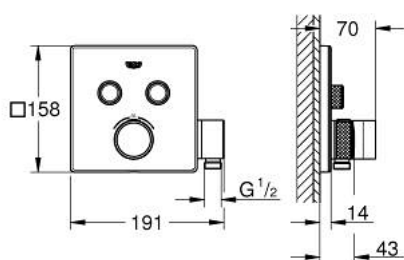

29 125 000 GROHTHERM SMARTCONTROL ΘΕΡΜΟΣΤΑΤΗΣ ΓΙΑ ΕΝΤΟΙΧΙΖΟΜΕΝΗ ΕΓΚΑΤΑΣΤΑΣΗ 2 ΡΟΩΝ ΚΑΙ ΕΝΣΩΜΑΤΩΜΕΝΗ ΒΑΣΗ ΝΤΟΥΣ

ΠΕΡΙΓΡΑΦΗ ΠΡΟΪΟΝΤΟΣ

- Χρώμα: chrome
- σετ τελικής εγκατάστασης για GROHE Rapido SmartBox (35 600/35 604)
- GROHE FastFixation metal wall escutcheon, retroactively 6° adjustable
- Φινίρισμα GROHE LongLife
- GROHE SmartControl - control the shower with intuitive push/turn button
- exchangeable symbols
- GROHE TurboStat - compact cartridge with wax thermoelement
- GROHE ProGrip - with knurl structure
- διακόπτης ασφαλείας σε 38° C
- GROHE SafeStop Plus - optional temperature limiter at 43°C or 46°C included
- ενσωματωμένες βαλβίδες αντεπιστροφής και φίλτρα συγκράτησης ακαθαρσιών
- multiple outlets can be run simultaneously
- integrated shower union with shower outlet 1/2"
- without roughing-in set 35 600/35 604 (please order separately)
- flow performance: outlet B = 24 l/min, hand shower = 12 l/min, outlet B + hand shower = 27 l/min