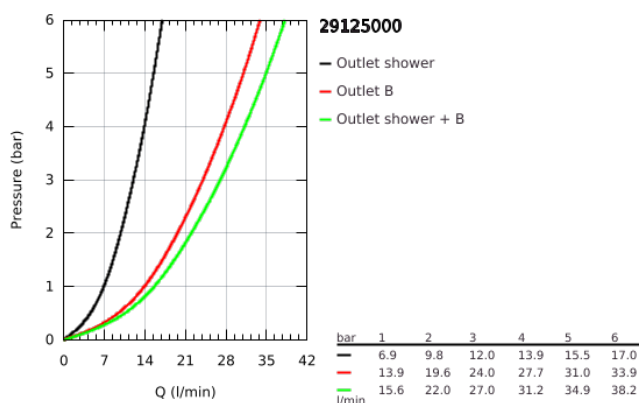

29 125 000 GROHTHERM SMARTCONTROL ΘΕΡΜΟΣΤΑΤΗΣ ΓΙΑ ΕΝΤΟΙΧΙΖΟΜΕΝΗ ΕΓΚΑΤΑΣΤΑΣΗ 2 ΡΟΩΝ ΚΑΙ ΕΝΣΩΜΑΤΩΜΕΝΗ ΒΑΣΗ ΝΤΟΥΣ

ΠΕΡΙΓΡΑΦΗ ΠΡΟΪΟΝΤΟΣ

- Χρώμα: chrome
- σετ τελικής εγκατάστασης για GROHE Rapido SmartBox (35 600/35 604)
- GROHE FastFixation metal wall escutcheon, retroactively 6° adjustable
- Φινίρισμα GROHE LongLife
- GROHE SmartControl - control the shower with intuitive push/turn button
- exchangeable symbols
- GROHE TurboStat - compact cartridge with wax thermoelement
- GROHE ProGrip - with knurl structure
- διακόπτης ασφαλείας σε 38° C
- GROHE SafeStop Plus - optional temperature limiter at 43°C or 46°C included
- ενσωματωμένες βαλβίδες αντεπιστροφής και φίλτρα συγκράτησης ακαθαρσιών
- multiple outlets can be run simultaneously
- integrated shower union with shower outlet 1/2"
- without roughing-in set 35 600/35 604 (please order separately)
- flow performance: outlet B = 24 l/min, hand shower = 12 l/min, outlet B + hand shower = 27 l/min