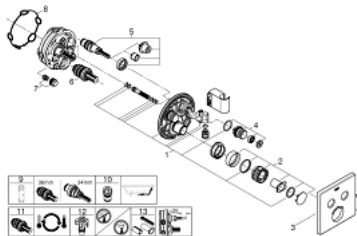

29 125 000 GROHTHERM SMARTCONTROL ΘΕΡΜΟΣΤΑΤΗΣ ΓΙΑ ΕΝΤΟΙΧΙΖΟΜΕΝΗ ΕΓΚΑΤΑΣΤΑΣΗ 2 ΡΟΩΝ ΚΑΙ ΕΝΣΩΜΑΤΩΜΕΝΗ ΒΑΣΗ ΝΤΟΥΣ

ΑΝΤΑΛΛΑΚΤΙΚΑ , Σεπτεμβρίου 2016 – τώρα

1. 1: ΣΧΕΔΙΟ ΣΥΝΑΡΜΟΛΟΓ. (Αριθμός ανταλλακτικού 48364000)
2. 2: Temperature control handle (Αριθμός ανταλλακτικού 49029000)
- 2.1: Καπάκι (Αριθμός ανταλλακτικού 1015030000)
- 2.2: handle adaptor (Αριθμός ανταλλακτικού 1015059990)
5. 3: Ροζέτα (Αριθμός ανταλλακτικού 49041000)
6. 4: Ρύθμιση περιστροφικού πλήκτρου (Αριθμός ανταλλακτικού 48361000)
- 4.1: pushbutton (Αριθμός ανταλλακτικού 14077000)
8. 5: Μηχανισμός (Αριθμός ανταλλακτικού 48359000)
- 5.1: Άξονας (Αριθμός ανταλλακτικού 49088000)
10. 6: Θερμοστατικός μηχανισμός 3/4" (Αριθμός ανταλλακτικού 49028000)
11. 7: Replacement set for GROHE QuickFix (Αριθμός ανταλλακτικού 47979000)
12. 8: Λάστιχο στεγανοποίησης (Αριθμός ανταλλακτικού 48360000)
13. 9: Κλειδί (Αριθμός ανταλλακτικού 49059000)*
14. 10: Συνδιασμός προστασίας αντίστροφης ροής (Αριθμός ανταλλακτικού 14055000)*
15. 11: GROHE TurboStat μηχανισμός 3/4" (Αριθμός ανταλλακτικού 49003000)*
16. 12: Service stops (Αριθμός ανταλλακτικού 1405300M)*
17. 13: Γενικό σετ επέκτασης για μπαταρίες μονού μοχλού 25mm (Αριθμός ανταλλακτικού 14048000)*

* Προαιρετικά εξαρτήματα