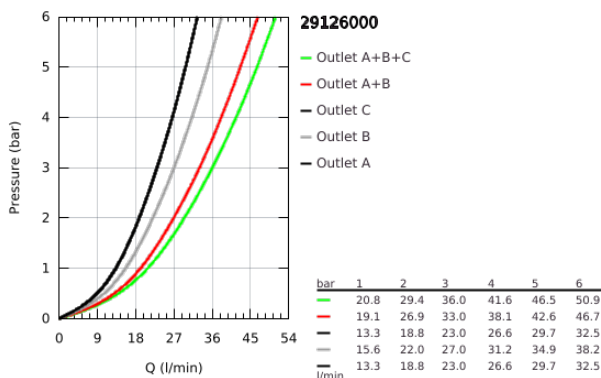

29 126 000 GROHTHERM SMARTCONTROL ΘΕΡΜΟΣΤΑΤΗΣ ΓΙΑ ΕΝΤΟΙΧΙΖΟΜΕΝΗ ΕΓΚΑΤΑΣΤΑΣΗ 3 ΡΟΩΝ

ΠΕΡΙΓΡΑΦΗ ΠΡΟΪΟΝΤΟΣ

- Χρώμα: chrome
- σετ τελικής εγκατάστασης για GROHE Rapido SmartBox (35 600/35 604)
- GROHE FastFixation metal wall escutcheon, retroactively 6° adjustable
- Φινιρίσμα GROHE LongLife
- GROHE SmartControl - control the shower with intuitive push/turn button
- exchangeable symbols
- GROHE TurboStat - compact cartridge with wax thermoelement
- GROHE ProGrip - with knurl structure
- διακόπτης ασφαλείας σε 38° C
- GROHE SafeStop Plus - optional temperature limiter at 43°C or 46°C included
- ενσωματωμένες βαλβίδες αντεπιστροφής και φίλτρα συγκράτησης ακαθαρσιών
- multiple outlets can be run simultaneously
- without roughing-in set 35 600/35 604 (please order separately)
- flow performance: outlet A = 23 l/min, outlet B = 27 l/min, outlet C = 23 l/min, outlet A + B = 33 l/min, outlet A + B + C = 36 l/min

29 126 000 GROHTHERM SMARTCONTROL ΘΕΡΜΟΣΤΑΤΗΣ ΓΙΑ ΕΝΤΟΙΧΙΖΟΜΕΝΗ ΕΓΚΑΤΑΣΤΑΣΗ 3 ΡΟΩΝ

ΑΝΤΑΛΛΑΚΤΙΚΑ , Σεπτεμβρίου 2016 – τώρα

- 1: Πλάκα συναρμολόγησης (Αριθμός ανταλλακτικού 48362000)
- 2: Temperature control handle (Αριθμός ανταλλακτικού 49029000)
 - 2.1: Καπάκι (Αριθμός ανταλλακτικού 1015030000)
 - 2.2: handle adaptor (Αριθμός ανταλλακτικού 1015059990)
- 3: Ροζέτα (Αριθμός ανταλλακτικού 49042000)
- 4: Ρύθμιση περιστροφικού πλήκτρου (Αριθμός ανταλλακτικού 48361000)
 - 4.1: pushbutton (Αριθμός ανταλλακτικού 14077000)
- 5: Μηχανισμός (Αριθμός ανταλλακτικού 48359000)
 - 5.1: Άξονας (Αριθμός ανταλλακτικού 49088000)
- 6: Θερμοστατικός μηχανισμός 3/4" (Αριθμός ανταλλακτικού 49028000)
- 7: Non-return valves (Αριθμός ανταλλακτικού 47979000)
- 8: Λάστιχο στεγανοποίησης (Αριθμός ανταλλακτικού 48360000)
- 9: Κλειδί (Αριθμός ανταλλακτικού 49059000)*
- 10: GROHE TurboStat μηχανισμός 3/4" (Αριθμός ανταλλακτικού 49003000)*
- 11: Service stops (Αριθμός ανταλλακτικού 1405300M)*
- 12: Γενικό σετ επέκτασης για μπαταρίες μονού μοχλού 25mm (Αριθμός ανταλλακτικού 14048000)*