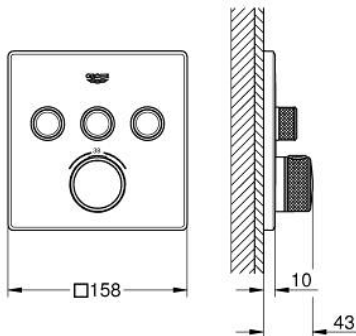

29 126 000 GROHTHERM SMARTCONTROL ΘΕΡΜΟΣΤΑΤΗΣ ΓΙΑ ΕΝΤΟΙΧΙΖΟΜΕΝΗ ΕΓΚΑΤΑΣΤΑΣΗ 3 ΡΟΩΝ

ΠΕΡΙΓΡΑΦΗ ΠΡΟΪΟΝΤΟΣ

- Χρώμα: chrome
- σετ τελικής εγκατάστασης για GROHE Rapido SmartBox (35 600/35 604)
- GROHE FastFixation metal wall escutcheon, retroactively 6° adjustable
- Φινιρίσμα GROHE LongLife
- GROHE SmartControl - control the shower with intuitive push/turn button
- exchangeable symbols
- GROHE TurboStat - compact cartridge with wax thermoelement
- GROHE ProGrip - with knurl structure
- διακόπτης ασφαλείας σε 38° C
- GROHE SafeStop Plus - optional temperature limiter at 43°C or 46°C included
- ενσωματωμένες βαλβίδες αντεπιστροφής και φίλτρα συγκράτησης ακαθαρσιών
- multiple outlets can be run simultaneously
- without roughing-in set 35 600/35 604 (please order separately)
- flow performance: outlet A = 23 l/min, outlet B = 27 l/min, outlet C = 23 l/min, outlet A + B = 33 l/min, outlet A + B + C = 36 l/min

29 126 000 GROHTHERM SMARTCONTROL ΘΕΡΜΟΣΤΑΤΗΣ ΓΙΑ ΕΝΤΟΙΧΙΖΟΜΕΝΗ ΕΓΚΑΤΑΣΤΑΣΗ 3 ΡΟΩΝ

ΑΝΤΑΛΛΑΚΤΙΚΑ , Σεπτεμβρίου 2016 – τώρα

- 1: Πλάκα συναρμολόγησης (Αριθμός ανταλλακτικού 48362000)
- 2: Temperature control handle (Αριθμός ανταλλακτικού 49029000)
 - 2.1: Καπάκι (Αριθμός ανταλλακτικού 1015030000)
 - 2.2: handle adaptor (Αριθμός ανταλλακτικού 1015059990)
- 3: Ροζέτα (Αριθμός ανταλλακτικού 49042000)
- 4: Ρύθμιση περιστροφικού πλήκτρου (Αριθμός ανταλλακτικού 48361000)
 - 4.1: pushbutton (Αριθμός ανταλλακτικού 14077000)
- 5: Μηχανισμός (Αριθμός ανταλλακτικού 48359000)
 - 5.1: Άξονας (Αριθμός ανταλλακτικού 49088000)
- 6: Θερμοστατικός μηχανισμός 3/4" (Αριθμός ανταλλακτικού 49028000)
- 7: Non-return valves (Αριθμός ανταλλακτικού 47979000)
- 8: Λάστιχο στεγανοποίησης (Αριθμός ανταλλακτικού 48360000)
- 9: Κλειδί (Αριθμός ανταλλακτικού 49059000)*
- 10: GROHE TurboStat μηχανισμός 3/4" (Αριθμός ανταλλακτικού 49003000)*
- 11: Service stops (Αριθμός ανταλλακτικού 1405300M)*
- 12: Γενικό σετ επέκτασης για μπαταρίες μονού μοχλού 25mm (Αριθμός ανταλλακτικού 14048000)*