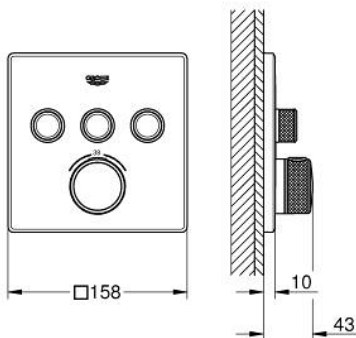

### ΠΕΡΙΓΡΑΦΗ ΠΡΟΪΟΝΤΟΣ

- Χρώμα: matte black
- σετ τελικής εγκατάστασης για GROHE Rapido SmartBox (35 600/35 604)
- GROHE FastFixation metal wall escutcheon, retroactively 6° adjustable
- GROHE SmartControl - control the shower with intuitive push/turn button
- exchangeable symbols
- GROHE TurboStat - compact cartridge with wax thermoelement
- GROHE ProGrip - with knurl structure
- διακόπτης ασφαλείας σε 38° C
- GROHE SafeStop Plus - optional temperature limiter at 43°C or 46°C included
- ενσωματωμένες βαλβίδες αντεπιστροφής και φίλτρα συγκράτησης ακαθαρσιών
- multiple outlets can be run simultaneously
- without roughing-in set 35 600/35 604 (please order separately)
- flow performance: outlet A = 23 l/min, outlet B = 27 l/min, outlet C = 23 l/min, outlet A + B = 33 l/min, outlet A + B + C = 36 l/min