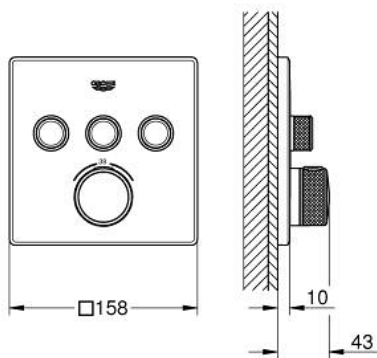

29 126 AL0 GROHTHERM SMARTCONTROL ΘΕΡΜΟΣΤΑΤΗΣ ΓΙΑ ΕΝΤΟΙΧΙΖΟΜΕΝΗ ΕΓΚΑΤΑΣΤΑΣΗ 3 ΡΟΩΝ

ΠΕΡΙΓΡΑΦΗ ΠΡΟΪΟΝΤΟΣ

- Χρώμα: brushed hard graphite
- σετ τελικής εγκατάστασης για GROHE Rapido SmartBox (35 600/35 604)
- GROHE FastFixation metal wall escutcheon, retroactively 6° adjustable
- Φινίρισμα GROHE LongLife
- GROHE SmartControl - control the shower with intuitive push/turn button
- exchangeable symbols
- GROHE TurboStat - compact cartridge with wax thermoelement
- διακόπτης ασφαλείας σε 38° C
- GROHE SafeStop Plus - optional temperature limiter at 43°C or 46°C included
- ενσωματωμένες βαλβίδες αντεπιστροφής και φίλτρα συγκράτησης ακαθαρσιών
- multiple outlets can be run simultaneously
- without roughing-in set 35 600/35 604 (please order separately)
- flow performance: outlet A = 23 l/min, outlet B = 27 l/min, outlet C = 23 l/min, outlet A + B = 33 l/min, outlet A + B + C = 36 l/min

29 126 AL0 GROHTHERM SMARTCONTROL ΘΕΡΜΟΣΤΑΤΗΣ ΓΙΑ ΕΝΤΟΙΧΙΖΟΜΕΝΗ ΕΓΚΑΤΑΣΤΑΣΗ 3 ΡΟΩΝ

ΑΝΤΑΛΛΑΚΤΙΚΑ , Σεπτεμβρίου 2018 – τώρα

- 1: Πλάκα συναρμολόγησης (Αριθμός ανταλλακτικού 48362000)
- 2: Temperature control handle (Αριθμός ανταλλακτικού 49029AL0)
- 3: Ροζέτα (Αριθμός ανταλλακτικού 49042AL0)
- 4: Ρύθμιση περιστροφικού πλήκτρου (Αριθμός ανταλλακτικού 48361AL0)
- 4.1: pushbutton (Αριθμός ανταλλακτικού 14077000)
- 5: Μηχανισμός (Αριθμός ανταλλακτικού 48359000)
- 5.1: Άξονας (Αριθμός ανταλλακτικού 49088000)
- 6: Θερμοστατικός μηχανισμός 3/4" (Αριθμός ανταλλακτικού 49028000)
- 7: Non-return valves (Αριθμός ανταλλακτικού 47979000)
- 8: Λάστιχο στεγανοποίησης (Αριθμός ανταλλακτικού 48360000)
- 9: Κλειδί (Αριθμός ανταλλακτικού 49059000)*
- 10: GROHE TurboStat μηχανισμός 3/4" (Αριθμός ανταλλακτικού 49003000)*
- 11: Service stops (Αριθμός ανταλλακτικού 1405300M)*
- 12: Γενικό σετ επέκτασης για μπαταρίες μονού μοχλού 25mm (Αριθμός ανταλλακτικού 14048000)*