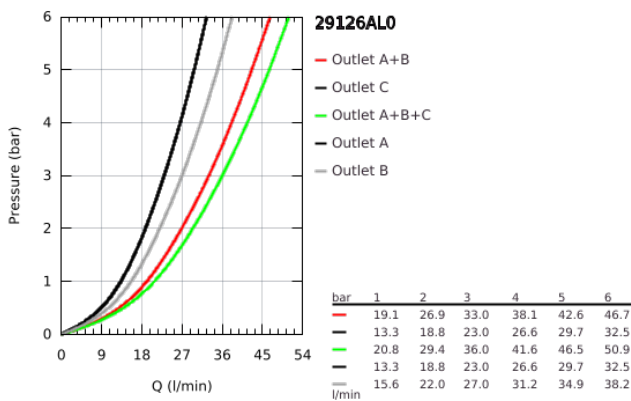

29 126 AL0 GROHTHERM SMARTCONTROL ΘΕΡΜΟΣΤΑΤΗΣ ΓΙΑ ΕΝΤΟΙΧΙΖΟΜΕΝΗ ΕΓΚΑΤΑΣΤΑΣΗ 3 ΡΟΩΝ

ΠΕΡΙΓΡΑΦΗ ΠΡΟΪΟΝΤΟΣ

- Χρώμα: brushed hard graphite
- σετ τελικής εγκατάστασης για GROHE Rapido SmartBox (35 600/35 604)
- GROHE FastFixation metal wall escutcheon, retroactively 6° adjustable
- Φινίρισμα GROHE LongLife
- GROHE SmartControl - control the shower with intuitive push/turn button
- exchangeable symbols
- GROHE TurboStat - compact cartridge with wax thermoelement
- διακόπτης ασφαλείας σε 38° C
- GROHE SafeStop Plus - optional temperature limiter at 43°C or 46°C included
- ενσωματωμένες βαλβίδες αντεπιστροφής και φίλτρα συγκράτησης ακαθαρσιών
- multiple outlets can be run simultaneously
- without roughing-in set 35 600/35 604 (please order separately)
- flow performance: outlet A = 23 l/min, outlet B = 27 l/min, outlet C = 23 l/min, outlet A + B = 33 l/min, outlet A + B + C = 36 l/min

29 126 AL0 GROHTHERM SMARTCONTROL ΘΕΡΜΟΣΤΑΤΗΣ ΓΙΑ ΕΝΤΟΙΧΙΖΟΜΕΝΗ ΕΓΚΑΤΑΣΤΑΣΗ 3 ΡΟΩΝ

ΑΝΤΑΛΛΑΚΤΙΚΑ , Σεπτεμβρίου 2018 – τώρα

- 1: Πλάκα συναρμολόγησης (Αριθμός ανταλλακτικού 48362000)
- 2: Temperature control handle (Αριθμός ανταλλακτικού 49029AL0)
- 3: Ροζέτα (Αριθμός ανταλλακτικού 49042AL0)
- 4: Ρύθμιση περιστροφικού πλήκτρου (Αριθμός ανταλλακτικού 48361AL0)
- 4.1: pushbutton (Αριθμός ανταλλακτικού 14077000)
- 5: Μηχανισμός (Αριθμός ανταλλακτικού 48359000)
- 5.1: Άξονας (Αριθμός ανταλλακτικού 49088000)
- 6: Θερμοστατικός μηχανισμός 3/4" (Αριθμός ανταλλακτικού 49028000)
- 7: Non-return valves (Αριθμός ανταλλακτικού 47979000)
- 8: Λάστιχο στεγανοποίησης (Αριθμός ανταλλακτικού 48360000)
- 9: Κλειδί (Αριθμός ανταλλακτικού 49059000)*
- 10: GROHE TurboStat μηχανισμός 3/4" (Αριθμός ανταλλακτικού 49003000)*
- 11: Service stops (Αριθμός ανταλλακτικού 1405300M)*
- 12: Γενικό σετ επέκτασης για μπαταρίες μονού μοχλού 25mm (Αριθμός ανταλλακτικού 14048000)*