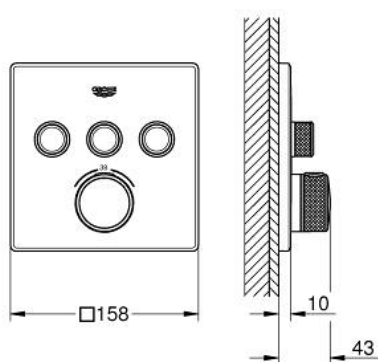

29 126 DA0 GROHTHERM SMARTCONTROL ΘΕΡΜΟΣΤΑΤΗΣ ΓΙΑ ΕΝΤΟΙΧΙΖΟΜΕΝΗ ΕΓΚΑΤΑΣΤΑΣΗ 3 ΡΟΩΝ

ΠΕΡΙΓΡΑΦΗ ΠΡΟΪΟΝΤΟΣ

- Χρώμα: warm sunset
- σετ τελικής εγκατάστασης για GROHE Rapido SmartBox (35 600/35 604)
- GROHE FastFixation metal wall escutcheon, retroactively 6° adjustable
- Φινιρίσμα GROHE LongLife
- GROHE SmartControl - control the shower with intuitive push/turn button
- exchangeable symbols
- GROHE TurboStat - compact cartridge with wax thermoelement
- διακόπτης ασφαλείας σε 38° C
- GROHE SafeStop Plus - optional temperature limiter at 43°C or 46°C included
- ενσωματωμένες βαλβίδες αντεπιστροφής και φίλτρα συγκράτησης ακαθαρσιών
- multiple outlets can be run simultaneously
- without roughing-in set 35 600/35 604 (please order separately)
- flow performance: outlet A = 23 l/min, outlet B = 27 l/min, outlet C = 23 l/min, outlet A + B = 33 l/min, outlet A + B + C = 36 l/min