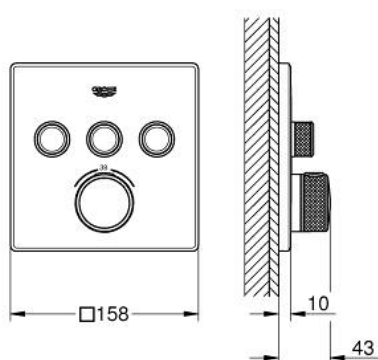

29 126 DC0 GROHTHERM SMARTCONTROL ΘΕΡΜΟΣΤΑΤΗΣ ΓΙΑ ΕΝΤΟΙΧΙΖΟΜΕΝΗ ΕΓΚΑΤΑΣΤΑΣΗ 3 ΡΟΩΝ

ΠΕΡΙΓΡΑΦΗ ΠΡΟΪΟΝΤΟΣ

- Χρώμα: supersteel
- σετ τελικής εγκατάστασης για GROHE Rapido SmartBox (35 600/35 604)
- GROHE FastFixation metal wall escutcheon, retroactively 6° adjustable
- Φινίρισμα GROHE LongLife
- GROHE SmartControl - control the shower with intuitive push/turn button
- exchangeable symbols
- GROHE TurboStat - compact cartridge with wax thermoelement
- διακόπτης ασφαλείας σε 38° C
- GROHE SafeStop Plus - optional temperature limiter at 43°C or 46°C included
- ενσωματωμένες βαλβίδες αντεπιστροφής και φίλτρα συγκράτησης ακαθαρσιών
- multiple outlets can be run simultaneously
- without roughing-in set 35 600/35 604 (please order separately)
- flow performance: outlet A = 23 l/min, outlet B = 27 l/min, outlet C = 23 l/min, outlet A + B = 33 l/min, outlet A + B + C = 36 l/min

29 126 DC0 GROHTHERM SMARTCONTROL ΘΕΡΜΟΣΤΑΤΗΣ ΓΙΑ ΕΝΤΟΙΧΙΖΟΜΕΝΗ ΕΓΚΑΤΑΣΤΑΣΗ 3 ΡΟΩΝ

ΑΝΤΑΛΛΑΚΤΙΚΑ , Ιουλίου 2018 – τώρα

- 1: Πλάκα συναρμολόγησης (Αριθμός ανταλλακτικού 48362000)
- 2: Temperature control handle (Αριθμός ανταλλακτικού 49029DC0)
- 3: Ροζέτα (Αριθμός ανταλλακτικού 49042DC0)
- 4: Ρύθμιση περιστροφικού πλήκτρου (Αριθμός ανταλλακτικού 48361DC0)
- 4.1: pushbutton (Αριθμός ανταλλακτικού 14077000)
- 5: Μηχανισμός (Αριθμός ανταλλακτικού 48359000)
- 5.1: Άξονας (Αριθμός ανταλλακτικού 49088000)
- 6: Θερμοστατικός μηχανισμός 3/4" (Αριθμός ανταλλακτικού 49028000)
- 7: Non-return valves (Αριθμός ανταλλακτικού 47979000)
- 8: Λάστιχο στεγανοποίησης (Αριθμός ανταλλακτικού 48360000)
- 9: Κλειδί (Αριθμός ανταλλακτικού 49059000)*
- 10: GROHE TurboStat μηχανισμός 3/4" (Αριθμός ανταλλακτικού 49003000)*
- 11: Service stops (Αριθμός ανταλλακτικού 1405300M)*
- 12: Γενικό σετ επέκτασης για μπαταρίες μονού μοχλού 25mm (Αριθμός ανταλλακτικού 14048000)*