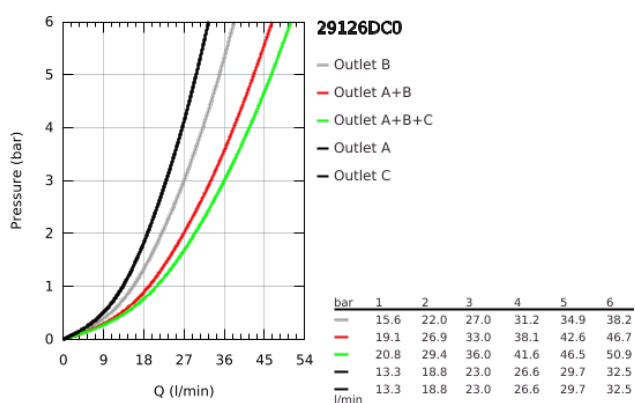

29 126 DC0 GROHTHERM SMARTCONTROL ΘΕΡΜΟΣΤΑΤΗΣ ΓΙΑ ΕΝΤΟΙΧΙΖΟΜΕΝΗ ΕΓΚΑΤΑΣΤΑΣΗ 3 ΡΟΩΝ

ΠΕΡΙΓΡΑΦΗ ΠΡΟΪΟΝΤΟΣ

- Χρώμα: supersteel
- σετ τελικής εγκατάστασης για GROHE Rapido SmartBox (35 600/35 604)
- GROHE FastFixation metal wall escutcheon, retroactively 6° adjustable
- Φινίρισμα GROHE LongLife
- GROHE SmartControl - control the shower with intuitive push/turn button
- exchangeable symbols
- GROHE TurboStat - compact cartridge with wax thermoelement
- διακόπτης ασφαλείας σε 38° C
- GROHE SafeStop Plus - optional temperature limiter at 43°C or 46°C included
- ενσωματωμένες βαλβίδες αντεπιστροφής και φίλτρα συγκράτησης ακαθαρσιών
- multiple outlets can be run simultaneously
- without roughing-in set 35 600/35 604 (please order separately)
- flow performance: outlet A = 23 l/min, outlet B = 27 l/min, outlet C = 23 l/min, outlet A + B = 33 l/min, outlet A + B + C = 36 l/min

29 126 DC0 GROHTHERM SMARTCONTROL ΘΕΡΜΟΣΤΑΤΗΣ ΓΙΑ ΕΝΤΟΙΧΙΖΟΜΕΝΗ ΕΓΚΑΤΑΣΤΑΣΗ 3 ΡΟΩΝ

ΑΝΤΑΛΛΑΚΤΙΚΑ , Ιουλίου 2018 – τώρα

- 1: Πλάκα συναρμολόγησης (Αριθμός ανταλλακτικού 48362000)
- 2: Temperature control handle (Αριθμός ανταλλακτικού 49029DC0)
- 3: Ροζέτα (Αριθμός ανταλλακτικού 49042DC0)
- 4: Ρύθμιση περιστροφικού πλήκτρου (Αριθμός ανταλλακτικού 48361DC0)
- 4.1: pushbutton (Αριθμός ανταλλακτικού 14077000)
- 5: Μηχανισμός (Αριθμός ανταλλακτικού 48359000)
- 5.1: Άξονας (Αριθμός ανταλλακτικού 49088000)
- 6: Θερμοστατικός μηχανισμός 3/4" (Αριθμός ανταλλακτικού 49028000)
- 7: Non-return valves (Αριθμός ανταλλακτικού 47979000)
- 8: Λάστιχο στεγανοποίησης (Αριθμός ανταλλακτικού 48360000)
- 9: Κλειδί (Αριθμός ανταλλακτικού 49059000)*
- 10: GROHE TurboStat μηχανισμός 3/4" (Αριθμός ανταλλακτικού 49003000)*
- 11: Service stops (Αριθμός ανταλλακτικού 1405300M)*
- 12: Γενικό σετ επέκτασης για μπαταρίες μονού μοχλού 25mm (Αριθμός ανταλλακτικού 14048000)*