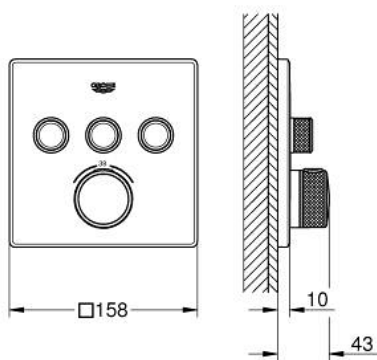

29 126 DL0 GROHTHERM SMARTCONTROL ΘΕΡΜΟΣΤΑΤΗΣ ΓΙΑ ΕΝΤΟΙΧΙΖΟΜΕΝΗ ΕΓΚΑΤΑΣΤΑΣΗ 3 ΡΟΩΝ

ΠΕΡΙΓΡΑΦΗ ΠΡΟΪΟΝΤΟΣ

- Χρώμα: brushed warm sunset
- σετ τελικής εγκατάστασης για GROHE Rapido SmartBox (35 600/35 604)
- GROHE FastFixation metal wall escutcheon, retroactively 6° adjustable
- Φινιρίσμα GROHE LongLife
- GROHE SmartControl - control the shower with intuitive push/turn button
- exchangeable symbols
- GROHE TurboStat - compact cartridge with wax thermoelement
- διακόπτης ασφαλείας σε 38° C
- GROHE SafeStop Plus - optional temperature limiter at 43°C or 46°C included
- ενσωματωμένες βαλβίδες αντεπιστροφής και φίλτρα συγκράτησης ακαθαρσιών
- multiple outlets can be run simultaneously
- without roughing-in set 35 600/35 604 (please order separately)
- flow performance: outlet A = 23 l/min, outlet B = 27 l/min, outlet C = 23 l/min, outlet A + B = 33 l/min, outlet A + B + C = 36 l/min