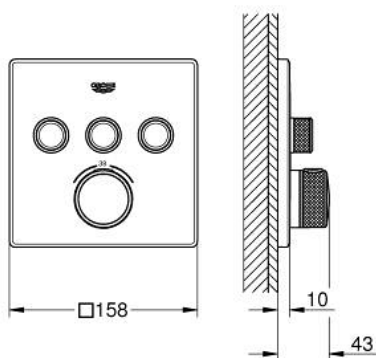

29 126 GL0 GROHTHERM SMARTCONTROL ΘΕΡΜΟΣΤΑΤΗΣ ΓΙΑ ΕΝΤΟΙΧΙΖΟΜΕΝΗ ΕΓΚΑΤΑΣΤΑΣΗ 3 ΡΟΩΝ

ΠΕΡΙΓΡΑΦΗ ΠΡΟΪΟΝΤΟΣ

- Χρώμα: cool sunrise
- σετ τελικής εγκατάστασης για GROHE Rapido SmartBox (35 600/35 604)
- GROHE FastFixation metal wall escutcheon, retroactively 6° adjustable
- Φινίρισμα GROHE LongLife
- GROHE SmartControl - control the shower with intuitive push/turn button
- exchangeable symbols
- GROHE TurboStat - compact cartridge with wax thermoelement
- διακόπτης ασφαλείας σε 38° C
- GROHE SafeStop Plus - optional temperature limiter at 43°C or 46°C included
- ενσωματωμένες βαλβίδες αντεπιστροφής και φίλτρα συγκράτησης ακαθαρσιών
- multiple outlets can be run simultaneously
- without roughing-in set 35 600/35 604 (please order separately)
- flow performance: outlet A = 23 l/min, outlet B = 27 l/min, outlet C = 23 l/min, outlet A + B = 33 l/min, outlet A + B + C = 36 l/min