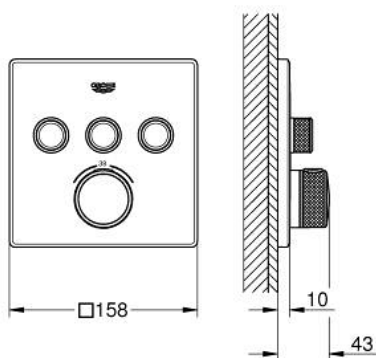

29 126 GN0 GROHTHERM SMARTCONTROL ΘΕΡΜΟΣΤΑΤΗΣ ΓΙΑ ΕΝΤΟΙΧΙΖΟΜΕΝΗ ΕΓΚΑΤΑΣΤΑΣΗ 3 ΡΟΩΝ

ΠΕΡΙΓΡΑΦΗ ΠΡΟΪΟΝΤΟΣ

- Χρώμα: brushed cool sunrise
- σετ τελικής εγκατάστασης για GROHE Rapido SmartBox (35 600/35 604)
- GROHE FastFixation metal wall escutcheon, retroactively 6° adjustable
- Φινίρισμα GROHE LongLife
- GROHE SmartControl - control the shower with intuitive push/turn button
- exchangeable symbols
- GROHE TurboStat - compact cartridge with wax thermoelement
- διακόπτης ασφαλείας σε 38° C
- GROHE SafeStop Plus - optional temperature limiter at 43°C or 46°C included
- ενσωματωμένες βαλβίδες αντεπιστροφής και φίλτρα συγκράτησης ακαθαρσιών
- multiple outlets can be run simultaneously
- without roughing-in set 35 600/35 604 (please order separately)
- flow performance: outlet A = 23 l/min, outlet B = 27 l/min, outlet C = 23 l/min, outlet A + B = 33 l/min, outlet A + B + C = 36 l/min