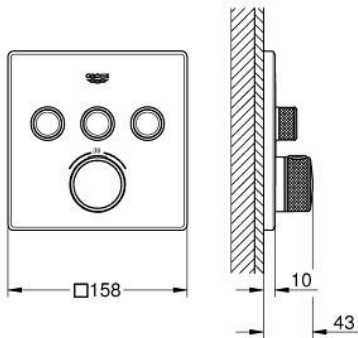

29 126 MG0 GROHTHERM SMARTCONTROL ΘΕΡΜΟΣΤΑΤΗΣ ΓΙΑ ΕΝΤΟΙΧΙΖΟΜΕΝΗ ΕΓΚΑΤΑΣΤΑΣΗ 3 ΡΟΩΝ

ΠΕΡΙΓΡΑΦΗ ΠΡΟΪΟΝΤΟΣ

- Χρώμα: satin graphite
- σετ τελικής εγκατάστασης για GROHE Rapido SmartBox (35 600/35 604)
- GROHE FastFixation metal wall escutcheon, retroactively 6° adjustable
- Φινίρισμα GROHE LongLife
- GROHE SmartControl - control the shower with intuitive push/turn button
- exchangeable symbols
- GROHE TurboStat - compact cartridge with wax thermoelement
- διακόπτης ασφαλείας σε 38° C
- GROHE SafeStop Plus - optional temperature limiter at 43°C or 46°C included
- ενσωματωμένες βαλβίδες αντεπιστροφής και φίλτρα συγκράτησης ακαθαρσιών
- multiple outlets can be run simultaneously
- without roughing-in set 35 600/35 604 (please order separately)
- flow performance: outlet A = 23 l/min, outlet B = 27 l/min, outlet C = 23 l/min, outlet A + B = 33 l/min, outlet A + B + C = 36 l/min