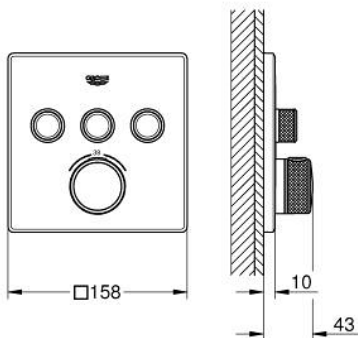

## 29 126 MS0 GROHTHERM SMARTCONTROL ΘΕΡΜΟΣΤΑΤΗΣ ΓΙΑ ΕΝΤΟΙΧΙΖΟΜΕΝΗ ΕΓΚΑΤΑΣΤΑΣΗ 3 ΡΟΩΝ

### ΠΕΡΙΓΡΑΦΗ ΠΡΟΪΟΝΤΟΣ

- Χρώμα: satin steel
- σετ τελικής εγκατάστασης για GROHE Rapido SmartBox (35 600/35 604)
- GROHE FastFixation metal wall escutcheon, retroactively 6° adjustable
- Φινίρισμα GROHE LongLife
- GROHE SmartControl - control the shower with intuitive push/turn button
- exchangeable symbols
- GROHE TurboStat - compact cartridge with wax thermoelement
- διακόπτης ασφαλείας σε 38° C
- GROHE SafeStop Plus - optional temperature limiter at 43°C or 46°C included
- ενσωματωμένες βαλβίδες αντεπιστροφής και φίλτρα συγκράτησης ακαθαρσιών
- multiple outlets can be run simultaneously
- without roughing-in set 35 600/35 604 (please order separately)
- flow performance: outlet A = 23 l/min, outlet B = 27 l/min, outlet C = 23 l/min, outlet A + B = 33 l/min, outlet A + B + C = 36 l/min