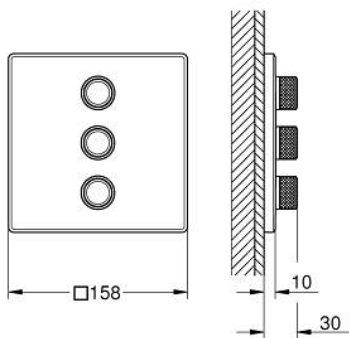

29 127 000 GROHTHERM SMARTCONTROL ΤΡΙΠΛΗ ΕΠΕΝΔΥΣΗ ΓΙΑ ΗΧΩΜΟΝΟΣΗ

ΠΕΡΙΓΡΑΦΗ ΠΡΟΪΟΝΤΟΣ

- Χρώμα: chrome
- σετ τελικής εγκατάστασης για GROHE Rapido SmartBox 35 600/35 604/35 601
- GROHE FastFixation metal wall escutcheon, retroactively 6° adjustable
- Φινίρισμα GROHE LongLife
- GROHE SmartControl - control the shower with intuitive push/turn button
- exchangeable symbols
- GROHE ProGrip - with knurl structure
- multiple outlets can be run simultaneously
- without roughing-in set 35 600/35 604 (please order separately)
- flow performance: outlet D = 28 l/min, outlet E = 28 l/min, outlet A = 28 l/min, outlet D+E+A = 65 l/min

2: Ροζέτα (Αριθμός ανταλλακτικού 48368000)

3: Πλάκα συναρμολόγησης (Αριθμός ανταλλακτικού 48365000)

4: Μηχανισμός (Αριθμός ανταλλακτικού 48359000)

4.1: Άξονας (Αριθμός ανταλλακτικού 49088000)

5: Λάστιχο στεγανοποίησης (Αριθμός ανταλλακτικού 48360000)

6: Γενικό σετ επέκτασης για μπαταρίες μονού μοχλού 25mm (Αριθμός ανταλλακτικού 14048000)*

* Προαιρετικά εξαρτήματα