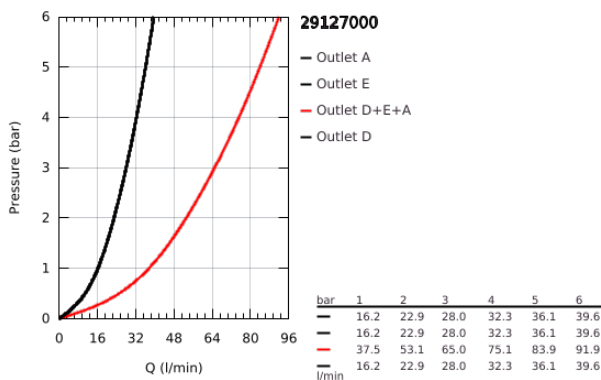

29 127 000 GROHTHERM SMARTCONTROL ΤΡΙΠΛΗ ΕΠΕΝΔΥΣΗ ΓΙΑ ΗΧΩΜΟΝΟΣΗ

ΠΕΡΙΓΡΑΦΗ ΠΡΟΪΟΝΤΟΣ

- Χρώμα: chrome
- σετ τελικής εγκατάστασης για GROHE Rapido SmartBox 35 600/35 604/35 601
- GROHE FastFixation metal wall escutcheon, retroactively 6° adjustable
- Φινίρισμα GROHE LongLife
- GROHE SmartControl - control the shower with intuitive push/turn button
- exchangeable symbols
- GROHE ProGrip - with knurl structure
- multiple outlets can be run simultaneously
- without roughing-in set 35 600/35 604 (please order separately)
- flow performance: outlet D = 28 l/min, outlet E = 28 l/min, outlet A = 28 l/min, outlet D+E+A = 65 l/min