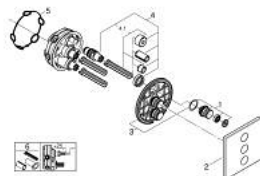

29 127 000 GROHTHERM SMARTCONTROL ΤΡΙΠΛΗ ΕΠΕΝΔΥΣΗ ΓΙΑ ΗΧΩΜΟΝΟΣΗ

ΠΕΡΙΓΡΑΦΗ ΠΡΟΪΟΝΤΟΣ

- Χρώμα: chrome
- σετ τελικής εγκατάστασης για GROHE Rapido SmartBox 35 600/35 604/35 601
- GROHE FastFixation metal wall escutcheon, retroactively 6° adjustable
- Φινίρισμα GROHE LongLife
- GROHE SmartControl - control the shower with intuitive push/turn button
- exchangeable symbols
- GROHE ProGrip - with knurl structure
- multiple outlets can be run simultaneously
- without roughing-in set 35 600/35 604 (please order separately)
- flow performance: outlet D = 28 l/min, outlet E = 28 l/min, outlet A = 28 l/min, outlet D+E+A = 65 l/min

29 127 000 GROHTHERM SMARTCONTROL ΤΡΙΠΛΗ ΕΠΕΝΔΥΣΗ ΓΙΑ ΗΧΩΜΟΝΟΣΗ

ΑΝΤΑΛΛΑΚΤΙΚΑ , Ιανουαρίου 2020 – τώρα

1: Ρύθμιση περιστροφικού πλήκτρου (Αριθμός ανταλλακτικού 48361000)

1.1: pushbutton (Αριθμός ανταλλακτικού 14077000)

2: Ροζέτα (Αριθμός ανταλλακτικού 48368000)

3: Πλάκα συναρμολόγησης (Αριθμός ανταλλακτικού 48365000)

4: Μηχανισμός (Αριθμός ανταλλακτικού 48359000)

4.1: Άξονας (Αριθμός ανταλλακτικού 49088000)

5: Λάστιχο στεγανοποίησης (Αριθμός ανταλλακτικού 48360000)

6: Γενικό σετ επέκτασης για μπαταρίες μονού μοχλού 25mm (Αριθμός ανταλλακτικού 14048000)*

* Προαιρετικά εξαρτήματα