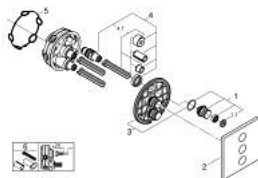

29 127 AL0 GROHTHERM SMARTCONTROL ΤΡΙΠΛΗ ΕΠΕΝΔΥΣΗ ΓΙΑ ΗΧΩΜΟΝΟΣΗ

ΠΕΡΙΓΡΑΦΗ ΠΡΟΪΟΝΤΟΣ

- Χρώμα: brushed hard graphite
- σετ τελικής εγκατάστασης για GROHE Rapido SmartBox 35 600/35 604/35 601
- GROHE FastFixation metal wall escutcheon, retroactively 6° adjustable
- Φινίρισμα GROHE LongLife
- GROHE SmartControl - control the shower with intuitive push/turn button
- exchangeable symbols
- multiple outlets can be run simultaneously
- without roughing-in set 35 600/35 604 (please order separately)
- flow performance: outlet D = 28 l/min, outlet E = 28 l/min, outlet A = 28 l/min, outlet D+E+A = 65 l/min

29 127 AL0 GROHTHERM SMARTCONTROL ΤΡΙΠΛΗ ΕΠΕΝΔΥΣΗ ΓΙΑ ΗΧΩΜΟΝΟΣΗ

ΑΝΤΑΛΛΑΚΤΙΚΑ , Μαρτίου 2023 – τώρα

1: Ρύθμιση περιστροφικού πλήκτρου (Αριθμός ανταλλακτικού 48361AL0)

1.1: pushbutton (Αριθμός ανταλλακτικού 14077000)

2: Ροζέτα (Αριθμός ανταλλακτικού 48368AL0)

3: Πλάκα συναρμολόγησης (Αριθμός ανταλλακτικού 48365000)

4: Μηχανισμός (Αριθμός ανταλλακτικού 48359000)

4.1: Άξονας (Αριθμός ανταλλακτικού 49088000)

5: Λάστιχο στεγανοποίησης (Αριθμός ανταλλακτικού 48360000)

6: Γενικό σετ επέκτασης για μπαταρίες μονού μοχλού 25mm (Αριθμός ανταλλακτικού 14048000)*

* Προαιρετικά εξαρτήματα