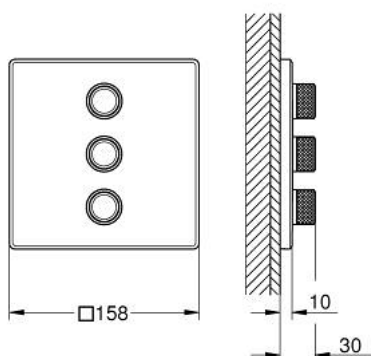

29 127 AL0 GROHTHERM SMARTCONTROL ΤΡΙΠΛΗ ΕΠΕΝΔΥΣΗ ΓΙΑ ΗΧΩΜΟΝΟΣΗ

ΠΕΡΙΓΡΑΦΗ ΠΡΟΪΟΝΤΟΣ

- Χρώμα: brushed hard graphite
- σετ τελικής εγκατάστασης για GROHE Rapido SmartBox 35 600/35 604/35 601
- GROHE FastFixation metal wall escutcheon, retroactively 6° adjustable
- Φινίρισμα GROHE LongLife
- GROHE SmartControl - control the shower with intuitive push/turn button
- exchangeable symbols
- multiple outlets can be run simultaneously
- without roughing-in set 35 600/35 604 (please order separately)
- flow performance: outlet D = 28 l/min, outlet E = 28 l/min, outlet A = 28 l/min, outlet D+E+A = 65 l/min

2: Ροζέτα (Αριθμός ανταλλακτικού 48368AL0)

3: Πλάκα συναρμολόγησης (Αριθμός ανταλλακτικού 48365000)

4: Μηχανισμός (Αριθμός ανταλλακτικού 48359000)

4.1: Άξονας (Αριθμός ανταλλακτικού 49088000)

5: Λάστιχο στεγανοποίησης (Αριθμός ανταλλακτικού 48360000)

6: Γενικό σετ επέκτασης για μπαταρίες μονού μοχλού 25mm (Αριθμός ανταλλακτικού 14048000)*

* Προαιρετικά εξαρτήματα