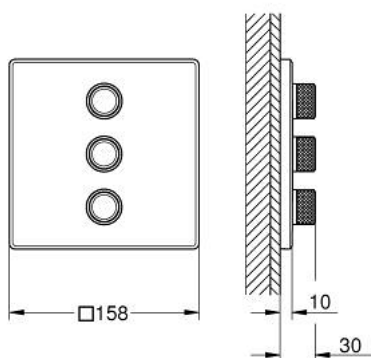

29 127 DC0 GROHTHERM SMARTCONTROL ΤΡΙΠΛΗ ΕΠΕΝΔΥΣΗ ΓΙΑ ΗΧΩΜΟΝΟΣΗ

ΠΕΡΙΓΡΑΦΗ ΠΡΟΪΟΝΤΟΣ

- Χρώμα: supersteel
- σετ τελικής εγκατάστασης για GROHE Rapido SmartBox 35 600/35 604/35 601
- GROHE FastFixation metal wall escutcheon, retroactively 6° adjustable
- Φινίρισμα GROHE LongLife
- GROHE SmartControl - control the shower with intuitive push/turn button
- exchangeable symbols
- multiple outlets can be run simultaneously
- without roughing-in set 35 600/35 604 (please order separately)
- flow performance: outlet D = 28 l/min, outlet E = 28 l/min, outlet A = 28 l/min, outlet D+E+A = 65 l/min

29 127 DC0 GROHTHERM SMARTCONTROL ΤΡΙΠΛΗ ΕΠΕΝΔΥΣΗ ΓΙΑ ΗΧΩΜΟΝΟΣΗ

ΑΝΤΑΛΛΑΚΤΙΚΑ , Μαρτίου 2023 – τώρα

- 1: Ρύθμιση περιστροφικού πλήκτρου (Αριθμός ανταλλακτικού 48361DC0)
- 1.1: pushbutton (Αριθμός ανταλλακτικού 14077000)
- 2: Ροζέτα (Αριθμός ανταλλακτικού 48368DC0)
- 3: Πλάκα συναρμολόγησης (Αριθμός ανταλλακτικού 48365000)
- 4: Μηχανισμός (Αριθμός ανταλλακτικού 48359000)
- 4.1: Άξονας (Αριθμός ανταλλακτικού 49088000)
- 5: Λάστιχο στεγανοποίησης (Αριθμός ανταλλακτικού 48360000)
- 6: Γενικό σετ επέκτασης για μπαταρίες μονού μοχλού 25mm (Αριθμός ανταλλακτικού 14048000)*