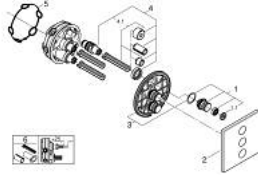

29 127 DC0 GROHTHERM SMARTCONTROL ΤΡΙΠΛΗ ΕΠΕΝΔΥΣΗ ΓΙΑ ΗΧΩΜΟΝΟΣΗ

ΠΕΡΙΓΡΑΦΗ ΠΡΟΪΟΝΤΟΣ

- Χρώμα: supersteel
- σετ τελικής εγκατάστασης για GROHE Rapido SmartBox 35 600/35 604/35 601
- GROHE FastFixation metal wall escutcheon, retroactively 6° adjustable
- Φινίρισμα GROHE LongLife
- GROHE SmartControl - control the shower with intuitive push/turn button
- exchangeable symbols
- multiple outlets can be run simultaneously
- without roughing-in set 35 600/35 604 (please order separately)
- flow performance: outlet D = 28 l/min, outlet E = 28 l/min, outlet A = 28 l/min, outlet D+E+A = 65 l/min

29 127 DC0 GROHTHERM SMARTCONTROL ΤΡΙΠΛΗ ΕΠΕΝΔΥΣΗ ΓΙΑ ΗΧΩΜΟΝΟΣΗ

ΑΝΤΑΛΛΑΚΤΙΚΑ , Μαρτίου 2023 – τώρα

- 1: Ρύθμιση περιστροφικού πλήκτρου (Αριθμός ανταλλακτικού 48361DC0)
- 1.1: pushbutton (Αριθμός ανταλλακτικού 14077000)
- 2: Ροζέτα (Αριθμός ανταλλακτικού 48368DC0)
- 3: Πλάκα συναρμολόγησης (Αριθμός ανταλλακτικού 48365000)
- 4: Μηχανισμός (Αριθμός ανταλλακτικού 48359000)
- 4.1: Άξονας (Αριθμός ανταλλακτικού 49088000)
- 5: Λάστιχο στεγανοποίησης (Αριθμός ανταλλακτικού 48360000)
- 6: Γενικό σετ επέκτασης για μπαταρίες μονού μοχλού 25mm (Αριθμός ανταλλακτικού 14048000)*