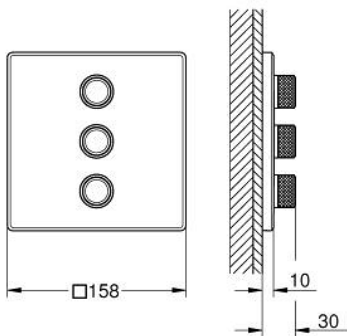

29 127 MG0 GROHTHERM SMARTCONTROL ΤΡΙΠΛΗ ΕΠΕΝΔΥΣΗ ΓΙΑ ΗΧΩΜΟΝΟΣΗ

ΠΕΡΙΓΡΑΦΗ ΠΡΟΪΟΝΤΟΣ

- Χρώμα: satin graphite
- σετ τελικής εγκατάστασης για GROHE Rapido SmartBox (35 600/35 604)
- GROHE FastFixation metal wall escutcheon, retroactively 6° adjustable
- Φινίρισμα GROHE LongLife
- GROHE SmartControl - control the shower with intuitive push/turn button
- exchangeable symbols
- GROHE TurboStat - compact cartridge with wax thermoelement
- διακόπτης ασφαλείας σε 38° C
- GROHE SafeStop Plus - optional temperature limiter at 43°C or 46°C included
- ενσωματωμένες βαλβίδες αντεπιστροφής και φίλτρα συγκράτησης ακαθαρσιών
- multiple outlets can be run simultaneously
- without roughing-in set 35 600/35 604 (please order separately)
- flow performance: outlet A = 23 l/min, outlet B = 27 l/min, outlet C = 23 l/min, outlet A + B = 33 l/min, outlet A + B + C = 36 l/min

29 127 MG0 GROHTHERM SMARTCONTROL ΤΡΙΠΛΗ ΕΠΕΝΔΥΣΗ ΓΙΑ ΗΧΩΜΟΝΟΣΗ

ΑΝΤΑΛΛΑΚΤΙΚΑ , Οκτωβρίου 2022 – τώρα

- 1: Ρύθμιση περιστροφικού πλήκτρου (Αριθμός ανταλλακτικού 48361MG0)
- 2: escutcheon (Αριθμός ανταλλακτικού 48368MG0)
- 3: Πλάκα συναρμολόγησης (Αριθμός ανταλλακτικού 48365000)
- 4: Μηχανισμός (Αριθμός ανταλλακτικού 48359000)
- 4.1: Άξονας (Αριθμός ανταλλακτικού 49088000)
- 5: Λάστιχο στεγανοποίησης (Αριθμός ανταλλακτικού 48360000)
- 6: Γενικό σετ επέκτασης για μπαταρίες μονού μοχλού 25mm (Αριθμός ανταλλακτικού 14048000)*