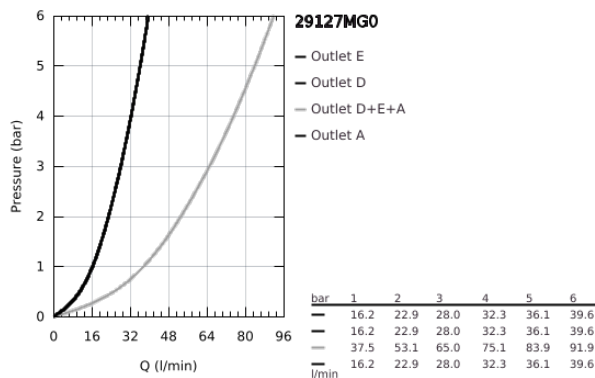

29 127 MG0 GROHTHERM SMARTCONTROL ΤΡΙΠΛΗ ΕΠΕΝΔΥΣΗ ΓΙΑ ΗΧΩΜΟΝΟΣΗ

ΠΕΡΙΓΡΑΦΗ ΠΡΟΪΟΝΤΟΣ

- Χρώμα: satin graphite
- σετ τελικής εγκατάστασης για GROHE Rapido SmartBox (35 600/35 604)
- GROHE FastFixation metal wall escutcheon, retroactively 6° adjustable
- Φινίρισμα GROHE LongLife
- GROHE SmartControl - control the shower with intuitive push/turn button
- exchangeable symbols
- GROHE TurboStat - compact cartridge with wax thermoelement
- διακόπτης ασφαλείας σε 38° C
- GROHE SafeStop Plus - optional temperature limiter at 43°C or 46°C included
- ενσωματωμένες βαλβίδες αντεπιστροφής και φίλτρα συγκράτησης ακαθαρσιών
- multiple outlets can be run simultaneously
- without roughing-in set 35 600/35 604 (please order separately)
- flow performance: outlet A = 23 l/min, outlet B = 27 l/min, outlet C = 23 l/min, outlet A + B = 33 l/min, outlet A + B + C = 36 l/min