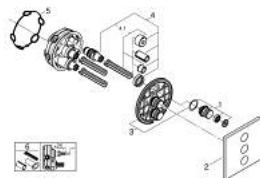

29 127 MG0 GROHTHERM SMARTCONTROL ΤΡΙΠΛΗ ΕΠΕΝΔΥΣΗ ΓΙΑ ΗΧΩΜΟΝΟΣΗ

ΠΕΡΙΓΡΑΦΗ ΠΡΟΪΟΝΤΟΣ

- Χρώμα: satin graphite
- σετ τελικής εγκατάστασης για GROHE Rapido SmartBox (35 600/35 604)
- GROHE FastFixation metal wall escutcheon, retroactively 6° adjustable
- Φινίρισμα GROHE LongLife
- GROHE SmartControl - control the shower with intuitive push/turn button
- exchangeable symbols
- GROHE TurboStat - compact cartridge with wax thermoelement
- διακόπτης ασφαλείας σε 38° C
- GROHE SafeStop Plus - optional temperature limiter at 43°C or 46°C included
- ενσωματωμένες βαλβίδες αντεπιστροφής και φίλτρα συγκράτησης ακαθαρσιών
- multiple outlets can be run simultaneously
- without roughing-in set 35 600/35 604 (please order separately)
- flow performance: outlet A = 23 l/min, outlet B = 27 l/min, outlet C = 23 l/min, outlet A + B = 33 l/min, outlet A + B + C = 36 l/min

29 127 MG0 GROHTHERM SMARTCONTROL ΤΡΙΠΛΗ ΕΠΕΝΔΥΣΗ ΓΙΑ ΗΧΩΜΟΝΟΣΗ

ΑΝΤΑΛΛΑΚΤΙΚΑ , Οκτωβρίου 2022 – τώρα

- 1: Ρύθμιση περιστροφικού πλήκτρου (Αριθμός ανταλλακτικού 48361MG0)
- 2: escutcheon (Αριθμός ανταλλακτικού 48368MG0)
- 3: Πλάκα συναρμολόγησης (Αριθμός ανταλλακτικού 48365000)
- 4: Μηχανισμός (Αριθμός ανταλλακτικού 48359000)
- 4.1: Άξονας (Αριθμός ανταλλακτικού 49088000)
- 5: Λάστιχο στεγανοποίησης (Αριθμός ανταλλακτικού 48360000)
- 6: Γενικό σετ επέκτασης για μπαταρίες μονού μοχλού 25mm (Αριθμός ανταλλακτικού 14048000)*