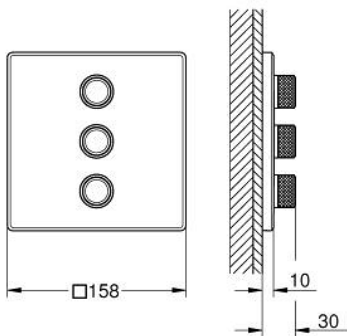

### ΠΕΡΙΓΡΑΦΗ ΠΡΟΪΟΝΤΟΣ

- Χρώμα: satin steel
- σετ τελικής εγκατάστασης για GROHE Rapido SmartBox (35 600/35 604)
- GROHE FastFixation metal wall escutcheon, retroactively 6° adjustable
- Φινίρισμα GROHE LongLife
- GROHE SmartControl - control the shower with intuitive push/turn button
- exchangeable symbols
- GROHE TurboStat - compact cartridge with wax thermoelement
- διακόπτης ασφαλείας σε 38° C
- GROHE SafeStop Plus - optional temperature limiter at 43°C or 46°C included
- ενσωματωμένες βαλβίδες αντεπιστροφής και φίλτρα συγκράτησης ακαθαρσιών
- multiple outlets can be run simultaneously
- without roughing-in set 35 600/35 604 (please order separately)
- flow performance: outlet A = 23 l/min, outlet B = 27 l/min, outlet C = 23 l/min, outlet A + B = 33 l/min, outlet A + B + C = 36 l/min