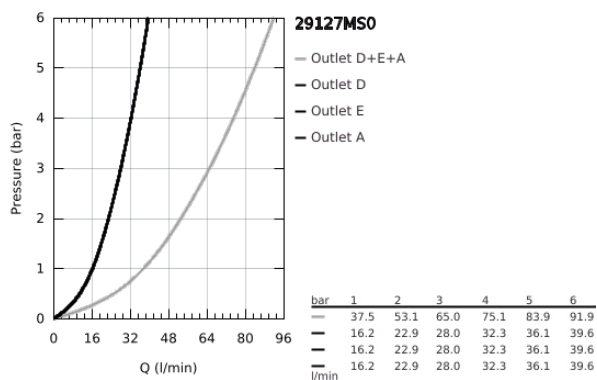

### ΠΕΡΙΓΡΑΦΗ ΠΡΟΪΟΝΤΟΣ

- Χρώμα: satin steel
- σετ τελικής εγκατάστασης για GROHE Rapido SmartBox (35 600/35 604)
- GROHE FastFixation metal wall escutcheon, retroactively 6° adjustable
- Φινίρισμα GROHE LongLife
- GROHE SmartControl - control the shower with intuitive push/turn button
- exchangeable symbols
- GROHE TurboStat - compact cartridge with wax thermoelement
- διακόπτης ασφαλείας σε 38° C
- GROHE SafeStop Plus - optional temperature limiter at 43°C or 46°C included
- ενσωματωμένες βαλβίδες αντεπιστροφής και φίλτρα συγκράτησης ακαθαρσιών
- multiple outlets can be run simultaneously
- without roughing-in set 35 600/35 604 (please order separately)
- flow performance: outlet A = 23 l/min, outlet B = 27 l/min, outlet C = 23 l/min, outlet A + B = 33 l/min, outlet A + B + C = 36 l/min