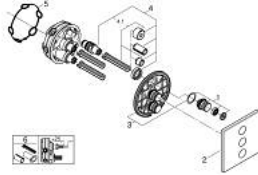

### ΠΕΡΙΓΡΑΦΗ ΠΡΟΪΟΝΤΟΣ

- Χρώμα: satin steel
- σετ τελικής εγκατάστασης για GROHE Rapido SmartBox (35 600/35 604)
- GROHE FastFixation metal wall escutcheon, retroactively 6° adjustable
- Φινίρισμα GROHE LongLife
- GROHE SmartControl - control the shower with intuitive push/turn button
- exchangeable symbols
- GROHE TurboStat - compact cartridge with wax thermoelement
- διακόπτης ασφαλείας σε 38° C
- GROHE SafeStop Plus - optional temperature limiter at 43°C or 46°C included
- ενσωματωμένες βαλβίδες αντεπιστροφής και φίλτρα συγκράτησης ακαθαρσιών
- multiple outlets can be run simultaneously
- without roughing-in set 35 600/35 604 (please order separately)
- flow performance: outlet A = 23 l/min, outlet B = 27 l/min, outlet C = 23 l/min, outlet A + B = 33 l/min, outlet A + B + C = 36 l/min

### ΑΝΤΑΛΛΑΚΤΙΚΑ , Νοεμβρίου 2022 – τώρα

- 1: Ρύθμιση περιστροφικού πλήκτρου (Αριθμός ανταλλακτικού 48361MS0)
- 2: escutcheon (Αριθμός ανταλλακτικού 48368MS0)
- 3: Πλάκα συναρμολόγησης (Αριθμός ανταλλακτικού 48365000)
- 4: Μηχανισμός (Αριθμός ανταλλακτικού 48359000)
- 4.1: Άξονας (Αριθμός ανταλλακτικού 49088000)
- 5: Λάστιχο στεγανοποίησης (Αριθμός ανταλλακτικού 48360000)
- 6: Γενικό σετ επέκτασης για μπαταρίες μονού μοχλού 25mm (Αριθμός ανταλλακτικού 14048000)\*