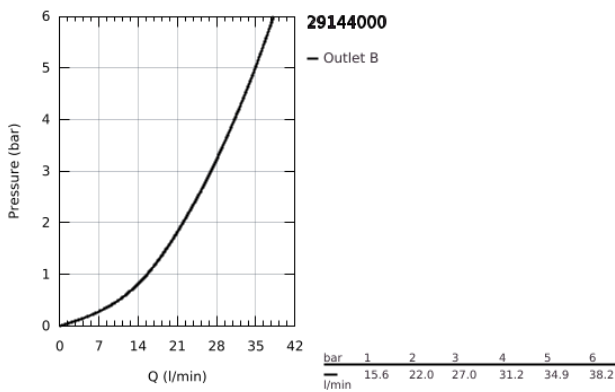

29 144 000 SMARTCONTROL ΕΝΤΟΙΧΙΖΟΜΕΝΗ ΜΠΑΤΑΡΙΑ ΜΕ 1 ΔΙΑΚΟΠΤΗ

ΠΕΡΙΓΡΑΦΗ ΠΡΟΪΟΝΤΟΣ

- Χρώμα: chrome
- σετ τελικής εγκατάστασης για GROHE Rapido SmartBox (35 600/35 604)
- GROHE FastFixation metal wall escutcheon, retroactively 6° adjustable
- Φινίρισμα GROHE LongLife
- GROHE SmartControl - control the shower with intuitive push/turn button
- exchangeable symbols
- cartridge for temperature mixing
- without roughing-in set 35 600/35 604 (please order separately)
- Απόδοση ροής: έξοδος B = 27 l/min, έξοδος C = 27 l/min

29 144 000 SMARTCONTROL ΕΝΤΟΙΧΙΖΟΜΕΝΗ ΜΠΑΤΑΡΙΑ ΜΕ 1 ΔΙΑΚΟΠΤΗ

ΑΝΤΑΛΛΑΚΤΙΚΑ , Ιουνίου 2018 – τώρα

- 1: Πλάκα συναρμολόγησης (Αριθμός ανταλλακτικού 48362000)
- 2: Λαβή (Αριθμός ανταλλακτικού 46990000)
- 3: Ροζέτα (Αριθμός ανταλλακτικού 46991000)
- 4: Ρύθμιση περιστροφικού πλήκτρου (Αριθμός ανταλλακτικού 48361000)
- 4.1: pushbutton (Αριθμός ανταλλακτικού 14077000)
- 5: Μηχανισμός (Αριθμός ανταλλακτικού 48359000)
- 5.1: Άξονας (Αριθμός ανταλλακτικού 49088000)
- 6: Μηχανισμός (Αριθμός ανταλλακτικού 46989000)
- 7: Βαλβίδα αντεπιστροφής (Αριθμός ανταλλακτικού 49085000)
- 8: Λάστιχο στεγανοποίησης (Αριθμός ανταλλακτικού 48360000)
- 9: Μηχανισμός (Αριθμός ανταλλακτικού 48359000)*
- 10: Service stops (Αριθμός ανταλλακτικού 1405300M)*
- 11: Γενικό σετ επέκτασης για μπαταρίες μονού μοχλού 25mm (Αριθμός ανταλλακτικού 14048000)*