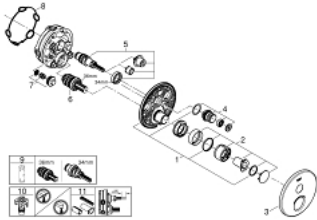

29 144 000 SMARTCONTROL ΕΝΤΟΙΧΙΖΟΜΕΝΗ ΜΠΑΤΑΡΙΑ ΜΕ 1 ΔΙΑΚΟΠΤΗ

ΠΕΡΙΓΡΑΦΗ ΠΡΟΪΟΝΤΟΣ

- Χρώμα: chrome
- σετ τελικής εγκατάστασης για GROHE Rapido SmartBox (35 600/35 604)
- GROHE FastFixation metal wall escutcheon, retroactively 6° adjustable
- Φινίρισμα GROHE LongLife
- GROHE SmartControl - control the shower with intuitive push/turn button
- exchangeable symbols
- cartridge for temperature mixing
- without roughing-in set 35 600/35 604 (please order separately)
- Απόδοση ροής: έξοδος B = 27 l/min, έξοδος C = 27 l/min

29 144 000 SMARTCONTROL ΕΝΤΟΙΧΙΖΟΜΕΝΗ ΜΠΑΤΑΡΙΑ ΜΕ 1 ΔΙΑΚΟΠΤΗ

ΑΝΤΑΛΛΑΚΤΙΚΑ , Ιουνίου 2018 – τώρα

- 1: Πλάκα συναρμολόγησης (Αριθμός ανταλλακτικού 48362000)
- 2: Λαβή (Αριθμός ανταλλακτικού 46990000)
- 3: Ροζέτα (Αριθμός ανταλλακτικού 46991000)
- 4: Ρύθμιση περιστροφικού πλήκτρου (Αριθμός ανταλλακτικού 48361000)
- 4.1: pushbutton (Αριθμός ανταλλακτικού 14077000)
- 5: Μηχανισμός (Αριθμός ανταλλακτικού 48359000)
- 5.1: Άξονας (Αριθμός ανταλλακτικού 49088000)
- 6: Μηχανισμός (Αριθμός ανταλλακτικού 46989000)
- 7: Βαλβίδα αντεπιστροφής (Αριθμός ανταλλακτικού 49085000)
- 8: Λάστιχο στεγανοποίησης (Αριθμός ανταλλακτικού 48360000)
- 9: Μηχανισμός (Αριθμός ανταλλακτικού 48359000)*
- 10: Service stops (Αριθμός ανταλλακτικού 1405300M)*
- 11: Γενικό σετ επέκτασης για μπαταρίες μονού μοχλού 25mm (Αριθμός ανταλλακτικού 14048000)*