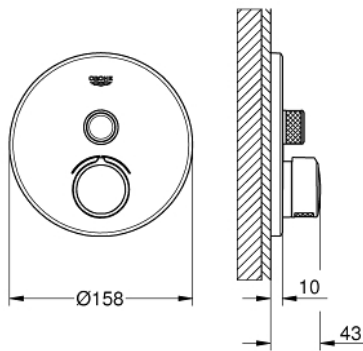

29 144 000 SMARTCONTROL ΕΝΤΟΙΧΙΖΟΜΕΝΗ ΜΠΑΤΑΡΙΑ ΜΕ 1 ΔΙΑΚΟΠΤΗ

ΠΕΡΙΓΡΑΦΗ ΠΡΟΪΟΝΤΟΣ

- Χρώμα: chrome
- σετ τελικής εγκατάστασης για GROHE Rapido SmartBox (35 600/35 604)
- GROHE FastFixation metal wall escutcheon, retroactively 6° adjustable
- Φινίρισμα GROHE LongLife
- GROHE SmartControl - control the shower with intuitive push/turn button
- exchangeable symbols
- cartridge for temperature mixing
- without roughing-in set 35 600/35 604 (please order separately)
- Απόδοση ροής: έξοδος B = 27 l/min, έξοδος C = 27 l/min

29 144 000 SMARTCONTROL ΕΝΤΟΙΧΙΖΟΜΕΝΗ ΜΠΑΤΑΡΙΑ ΜΕ 1 ΔΙΑΚΟΠΤΗ

ΑΝΤΑΛΛΑΚΤΙΚΑ , Ιουνίου 2018 – τώρα

- 1: Πλάκα συναρμολόγησης (Αριθμός ανταλλακτικού 48362000)
- 2: Λαβή (Αριθμός ανταλλακτικού 46990000)
- 3: Ροζέτα (Αριθμός ανταλλακτικού 46991000)
- 4: Ρύθμιση περιστροφικού πλήκτρου (Αριθμός ανταλλακτικού 48361000)
- 4.1: pushbutton (Αριθμός ανταλλακτικού 14077000)
- 5: Μηχανισμός (Αριθμός ανταλλακτικού 48359000)
- 5.1: Άξονας (Αριθμός ανταλλακτικού 49088000)
- 6: Μηχανισμός (Αριθμός ανταλλακτικού 46989000)
- 7: Βαλβίδα αντεπιστροφής (Αριθμός ανταλλακτικού 49085000)
- 8: Λάστιχο στεγανοποίησης (Αριθμός ανταλλακτικού 48360000)
- 9: Μηχανισμός (Αριθμός ανταλλακτικού 48359000)*
- 10: Service stops (Αριθμός ανταλλακτικού 1405300M)*
- 11: Γενικό σετ επέκτασης για μπαταρίες μονού μοχλού 25mm (Αριθμός ανταλλακτικού 14048000)*