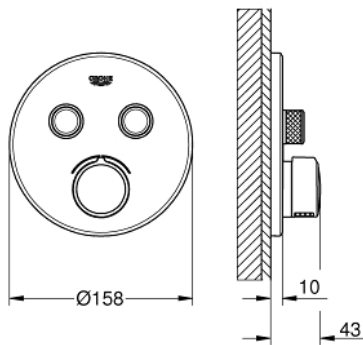

29 145 000 SMARTCONTROL ΕΝΤΟΙΧΙΖΟΜΕΝΗ ΜΠΑΤΑΡΙΑ ΜΕ 2 ΔΙΑΚΟΠΤΕΣ

ΠΕΡΙΓΡΑΦΗ ΠΡΟΪΟΝΤΟΣ

- Χρώμα: chrome
- σετ τελικής εγκατάστασης για GROHE Rapido SmartBox (35 600/35 604)
- GROHE FastFixation metal wall escutcheon, retroactively 6° adjustable
- Φινίρισμα GROHE LongLife
- GROHE SmartControl - control the shower with intuitive push/turn button
- exchangeable symbols
- cartridge for temperature mixing
- multiple outlets can be run simultaneously
- without roughing-in set 35 600/35 604 (please order separately)
- outlet B = 23 l/min, outlet C = 25 l/min, outlet B+C = 27 l/min

29 145 000 SMARTCONTROL ΕΝΤΟΙΧΙΖΟΜΕΝΗ ΜΠΑΤΑΡΙΑ ΜΕ 2 ΔΙΑΚΟΠΤΕΣ

ΑΝΤΑΛΛΑΚΤΙΚΑ , Σεπτεμβρίου 2016 – τώρα

- 1: Πλάκα συναρμολόγησης (Αριθμός ανταλλακτικού 48363000)
- 2: Λαβή (Αριθμός ανταλλακτικού 46990000)
- 3: Ροζέτα (Αριθμός ανταλλακτικού 46992000)
- 4: Ρύθμιση περιστροφικού πλήκτρου (Αριθμός ανταλλακτικού 48361000)
- 4.1: pushbutton (Αριθμός ανταλλακτικού 14077000)
- 5: Μηχανισμός (Αριθμός ανταλλακτικού 48359000)
- 5.1: Άξονας (Αριθμός ανταλλακτικού 49088000)
- 6: Μηχανισμός (Αριθμός ανταλλακτικού 46989000)
- 7: Non-return valves (Αριθμός ανταλλακτικού 47979000)
- 8: Λάστιχο στεγανοποίησης (Αριθμός ανταλλακτικού 48360000)
- 9: Κλειδί (Αριθμός ανταλλακτικού 49059000)*
- 10: Service stops (Αριθμός ανταλλακτικού 1405300M)*
- 11: Γενικό σετ επέκτασης για μπαταρίες μονού μοχλού 25mm (Αριθμός ανταλλακτικού 14048000)*
- 12: Συνδιασμός προστασίας αντίστροφης ροής (Αριθμός ανταλλακτικού 14055000)*