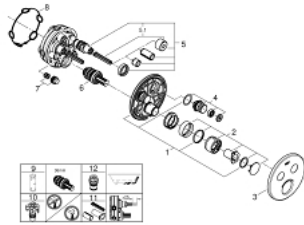

29 145 000 SMARTCONTROL ΕΝΤΟΙΧΙΖΟΜΕΝΗ ΜΠΑΤΑΡΙΑ ΜΕ 2 ΔΙΑΚΟΠΤΕΣ

ΠΕΡΙΓΡΑΦΗ ΠΡΟΪΟΝΤΟΣ

- Χρώμα: chrome
- σετ τελικής εγκατάστασης για GROHE Rapido SmartBox (35 600/35 604)
- GROHE FastFixation metal wall escutcheon, retroactively 6° adjustable
- Φινίρισμα GROHE LongLife
- GROHE SmartControl - control the shower with intuitive push/turn button
- exchangeable symbols
- cartridge for temperature mixing
- multiple outlets can be run simultaneously
- without roughing-in set 35 600/35 604 (please order separately)
- outlet B = 23 l/min, outlet C = 25 l/min, outlet B+C = 27 l/min

29 145 000 SMARTCONTROL ΕΝΤΟΙΧΙΖΟΜΕΝΗ ΜΠΑΤΑΡΙΑ ΜΕ 2 ΔΙΑΚΟΠΤΕΣ

ΑΝΤΑΛΛΑΚΤΙΚΑ , Σεπτεμβρίου 2016 – τώρα

- 1: Πλάκα συναρμολόγησης (Αριθμός ανταλλακτικού 48363000)
- 2: Λαβή (Αριθμός ανταλλακτικού 46990000)
- 3: Ροζέτα (Αριθμός ανταλλακτικού 46992000)
- 4: Ρύθμιση περιστροφικού πλήκτρου (Αριθμός ανταλλακτικού 48361000)
- 4.1: pushbutton (Αριθμός ανταλλακτικού 14077000)
- 5: Μηχανισμός (Αριθμός ανταλλακτικού 48359000)
- 5.1: Άξονας (Αριθμός ανταλλακτικού 49088000)
- 6: Μηχανισμός (Αριθμός ανταλλακτικού 46989000)
- 7: Non-return valves (Αριθμός ανταλλακτικού 47979000)
- 8: Λάστιχο στεγανοποίησης (Αριθμός ανταλλακτικού 48360000)
- 9: Κλειδί (Αριθμός ανταλλακτικού 49059000)*
- 10: Service stops (Αριθμός ανταλλακτικού 1405300M)*
- 11: Γενικό σετ επέκτασης για μπαταρίες μονού μοχλού 25mm (Αριθμός ανταλλακτικού 14048000)*
- 12: Συνδιασμός προστασίας αντίστροφης ροής (Αριθμός ανταλλακτικού 14055000)*