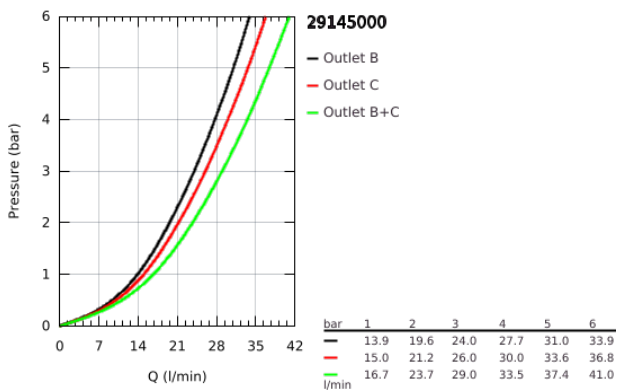

29 145 000 SMARTCONTROL ΕΝΤΟΙΧΙΖΟΜΕΝΗ ΜΠΑΤΑΡΙΑ ΜΕ 2 ΔΙΑΚΟΠΤΕΣ

ΠΕΡΙΓΡΑΦΗ ΠΡΟΪΟΝΤΟΣ

- Χρώμα: chrome
- σετ τελικής εγκατάστασης για GROHE Rapido SmartBox (35 600/35 604)
- GROHE FastFixation metal wall escutcheon, retroactively 6° adjustable
- Φινίρισμα GROHE LongLife
- GROHE SmartControl - control the shower with intuitive push/turn button
- exchangeable symbols
- cartridge for temperature mixing
- multiple outlets can be run simultaneously
- without roughing-in set 35 600/35 604 (please order separately)
- outlet B = 23 l/min, outlet C = 25 l/min, outlet B+C = 27 l/min

29 145 000 SMARTCONTROL ΕΝΤΟΙΧΙΖΟΜΕΝΗ ΜΠΑΤΑΡΙΑ ΜΕ 2 ΔΙΑΚΟΠΤΕΣ

ΑΝΤΑΛΛΑΚΤΙΚΑ , Σεπτεμβρίου 2016 – τώρα

- 1: Πλάκα συναρμολόγησης (Αριθμός ανταλλακτικού 48363000)
- 2: Λαβή (Αριθμός ανταλλακτικού 46990000)
- 3: Ροζέτα (Αριθμός ανταλλακτικού 46992000)
- 4: Ρύθμιση περιστροφικού πλήκτρου (Αριθμός ανταλλακτικού 48361000)
- 4.1: pushbutton (Αριθμός ανταλλακτικού 14077000)
- 5: Μηχανισμός (Αριθμός ανταλλακτικού 48359000)
- 5.1: Άξονας (Αριθμός ανταλλακτικού 49088000)
- 6: Μηχανισμός (Αριθμός ανταλλακτικού 46989000)
- 7: Non-return valves (Αριθμός ανταλλακτικού 47979000)
- 8: Λάστιχο στεγανοποίησης (Αριθμός ανταλλακτικού 48360000)
- 9: Κλειδί (Αριθμός ανταλλακτικού 49059000)*
- 10: Service stops (Αριθμός ανταλλακτικού 1405300M)*
- 11: Γενικό σετ επέκτασης για μπαταρίες μονού μοχλού 25mm (Αριθμός ανταλλακτικού 14048000)*
- 12: Συνδιασμός προστασίας αντίστροφης ροής (Αριθμός ανταλλακτικού 14055000)*