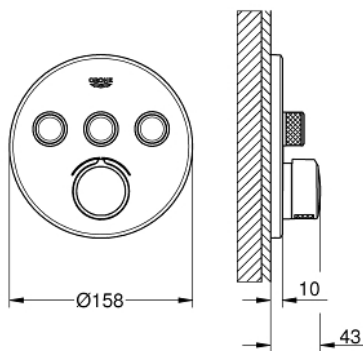

29 146 000 SMARTCONTROL ΕΝΤΟΙΧΙΖΟΜΕΝΗ ΜΠΑΤΑΡΙΑ ΜΕ 3 ΔΙΑΚΟΠΤΕΣ

ΠΕΡΙΓΡΑΦΗ ΠΡΟΪΟΝΤΟΣ

- Χρώμα: chrome
- σετ τελικής εγκατάστασης για GROHE Rapido SmartBox (35 600/35 604)
- GROHE FastFixation metal wall escutcheon, retroactively 6° adjustable
- Φινίρισμα GROHE LongLife
- GROHE SmartControl - control the shower with intuitive push/turn button
- exchangeable symbols
- cartridge for temperature mixing
- multiple outlets can be run simultaneously
- without roughing-in set 35 600/35 604 (please order separately)
- outlet A = 22 l/min, outlet B = 26 l/min, outlet C = 22 l/min, outlet A+B = 31 l/min, outlet A+B+C = 34 l/min

29 146 000 SMARTCONTROL ΕΝΤΟΙΧΙΖΟΜΕΝΗ ΜΠΑΤΑΡΙΑ ΜΕ 3 ΔΙΑΚΟΠΤΕΣ

ΑΝΤΑΛΛΑΚΤΙΚΑ , Σεπτεμβρίου 2020 – τώρα

- 1: Πλάκα συναρμολόγησης (Αριθμός ανταλλακτικού 48362000)
- 2: Λαβή (Αριθμός ανταλλακτικού 46990000)
- 3: Ροζέτα (Αριθμός ανταλλακτικού 46993000)
- 4: Ρύθμιση περιστροφικού πλήκτρου (Αριθμός ανταλλακτικού 48361000)
- 4.1: pushbutton (Αριθμός ανταλλακτικού 14077000)
- 5: Μηχανισμός (Αριθμός ανταλλακτικού 48359000)
- 5.1: Άξονας (Αριθμός ανταλλακτικού 49088000)
- 6: Μηχανισμός (Αριθμός ανταλλακτικού 46989000)
- 7: Non-return valves (Αριθμός ανταλλακτικού 47979000)
- 8: Λάστιχο στεγανοποίησης (Αριθμός ανταλλακτικού 48360000)
- 9: Service stops (Αριθμός ανταλλακτικού 1405300M)*
- 10: Γενικό σετ επέκτασης για μπαταρίες μονού μοχλού 25mm (Αριθμός ανταλλακτικού 14048000)*
- 11: Κλειδί (Αριθμός ανταλλακτικού 49059000)*