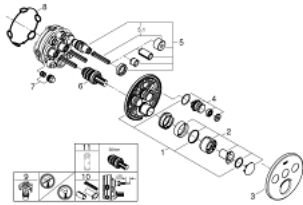

29 146 000 SMARTCONTROL ΕΝΤΟΙΧΙΖΟΜΕΝΗ ΜΠΑΤΑΡΙΑ ΜΕ 3 ΔΙΑΚΟΠΤΕΣ

ΠΕΡΙΓΡΑΦΗ ΠΡΟΪΟΝΤΟΣ

- Χρώμα: chrome
- σετ τελικής εγκατάστασης για GROHE Rapido SmartBox (35 600/35 604)
- GROHE FastFixation metal wall escutcheon, retroactively 6° adjustable
- Φινίρισμα GROHE LongLife
- GROHE SmartControl - control the shower with intuitive push/turn button
- exchangeable symbols
- cartridge for temperature mixing
- multiple outlets can be run simultaneously
- without roughing-in set 35 600/35 604 (please order separately)
- outlet A = 22 l/min, outlet B = 26 l/min, outlet C = 22 l/min, outlet A+B = 31 l/min, outlet A+B+C = 34 l/min

29 146 000 SMARTCONTROL ΕΝΤΟΙΧΙΖΟΜΕΝΗ ΜΠΑΤΑΡΙΑ ΜΕ 3 ΔΙΑΚΟΠΤΕΣ

ΑΝΤΑΛΛΑΚΤΙΚΑ , Σεπτεμβρίου 2020 – τώρα

- 1: Πλάκα συναρμολόγησης (Αριθμός ανταλλακτικού 48362000)
- 2: Λαβή (Αριθμός ανταλλακτικού 46990000)
- 3: Ροζέτα (Αριθμός ανταλλακτικού 46993000)
- 4: Ρύθμιση περιστροφικού πλήκτρου (Αριθμός ανταλλακτικού 48361000)
- 4.1: pushbutton (Αριθμός ανταλλακτικού 14077000)
- 5: Μηχανισμός (Αριθμός ανταλλακτικού 48359000)
- 5.1: Άξονας (Αριθμός ανταλλακτικού 49088000)
- 6: Μηχανισμός (Αριθμός ανταλλακτικού 46989000)
- 7: Non-return valves (Αριθμός ανταλλακτικού 47979000)
- 8: Λάστιχο στεγανοποίησης (Αριθμός ανταλλακτικού 48360000)
- 9: Service stops (Αριθμός ανταλλακτικού 1405300M)*
- 10: Γενικό σετ επέκτασης για μπαταρίες μονού μοχλού 25mm (Αριθμός ανταλλακτικού 14048000)*
- 11: Κλειδί (Αριθμός ανταλλακτικού 49059000)*