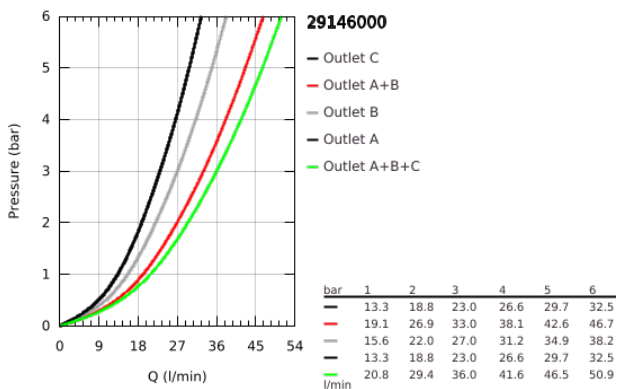

29 146 000 SMARTCONTROL ΕΝΤΟΙΧΙΖΟΜΕΝΗ ΜΠΑΤΑΡΙΑ ΜΕ 3 ΔΙΑΚΟΠΤΕΣ

ΠΕΡΙΓΡΑΦΗ ΠΡΟΪΟΝΤΟΣ

- Χρώμα: chrome
- σετ τελικής εγκατάστασης για GROHE Rapido SmartBox (35 600/35 604)
- GROHE FastFixation metal wall escutcheon, retroactively 6° adjustable
- Φινίρισμα GROHE LongLife
- GROHE SmartControl - control the shower with intuitive push/turn button
- exchangeable symbols
- cartridge for temperature mixing
- multiple outlets can be run simultaneously
- without roughing-in set 35 600/35 604 (please order separately)
- outlet A = 22 l/min, outlet B = 26 l/min, outlet C = 22 l/min, outlet A+B = 31 l/min, outlet A+B+C = 34 l/min

29 146 000 SMARTCONTROL ΕΝΤΟΙΧΙΖΟΜΕΝΗ ΜΠΑΤΑΡΙΑ ΜΕ 3 ΔΙΑΚΟΠΤΕΣ

ΑΝΤΑΛΛΑΚΤΙΚΑ , Σεπτεμβρίου 2020 – τώρα

- 1: Πλάκα συναρμολόγησης (Αριθμός ανταλλακτικού 48362000)
- 2: Λαβή (Αριθμός ανταλλακτικού 46990000)
- 3: Ροζέτα (Αριθμός ανταλλακτικού 46993000)
- 4: Ρύθμιση περιστροφικού πλήκτρου (Αριθμός ανταλλακτικού 48361000)
- 4.1: pushbutton (Αριθμός ανταλλακτικού 14077000)
- 5: Μηχανισμός (Αριθμός ανταλλακτικού 48359000)
- 5.1: Άξονας (Αριθμός ανταλλακτικού 49088000)
- 6: Μηχανισμός (Αριθμός ανταλλακτικού 46989000)
- 7: Non-return valves (Αριθμός ανταλλακτικού 47979000)
- 8: Λάστιχο στεγανοποίησης (Αριθμός ανταλλακτικού 48360000)
- 9: Service stops (Αριθμός ανταλλακτικού 1405300M)*
- 10: Γενικό σετ επέκτασης για μπαταρίες μονού μοχλού 25mm (Αριθμός ανταλλακτικού 14048000)*
- 11: Κλειδί (Αριθμός ανταλλακτικού 49059000)*