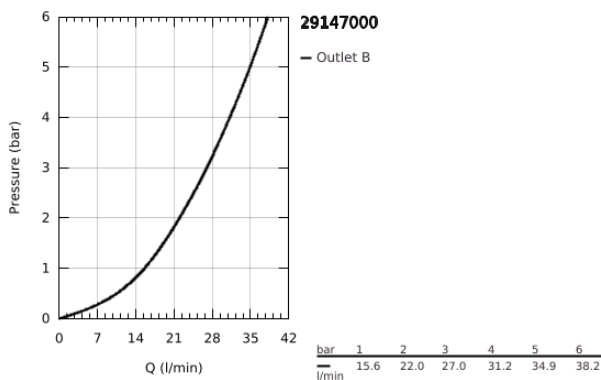

## 29 147 000 SMARTCONTROL ΕΝΤΟΙΧΙΖΟΜΕΝΗ ΜΠΑΤΑΡΙΑ ΜΕ 1 ΔΙΑΚΟΠΤΗ

### ΠΕΡΙΓΡΑΦΗ ΠΡΟΪΟΝΤΟΣ

- Χρώμα: chrome
- σετ τελικής εγκατάστασης για GROHE Rapido SmartBox (35 600/35 604)
- GROHE FastFixation metal wall escutcheon, retroactively 6° adjustable
- Φινίρισμα GROHE LongLife
- GROHE SmartControl - control the shower with intuitive push/turn button
- exchangeable symbols
- cartridge for temperature mixing
- without roughing-in set 35 600/35 604 (please order separately)
- Απόδοση ροής:έξοδος B = 27 l/min, έξοδος C = 27 l/min