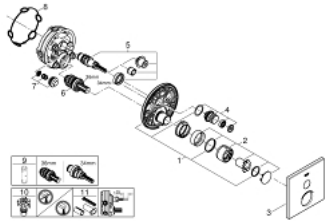

### ΠΕΡΙΓΡΑΦΗ ΠΡΟΪΟΝΤΟΣ

- Χρώμα: chrome
- σετ τελικής εγκατάστασης για GROHE Rapido SmartBox (35 600/35 604)
- GROHE FastFixation metal wall escutcheon, retroactively 6° adjustable
- Φινίρισμα GROHE LongLife
- GROHE SmartControl - control the shower with intuitive push/turn button
- exchangeable symbols
- cartridge for temperature mixing
- without roughing-in set 35 600/35 604 (please order separately)
- Απόδοση ροής:έξοδος B = 27 l/min, έξοδος C = 27 l/min

### ΑΝΤΑΛΛΑΚΤΙΚΑ , Ιουνίου 2018 – τώρα

- 1: Πλάκα συναρμολόγησης (Αριθμός ανταλλακτικού 48362000)
- 2: Λαβή (Αριθμός ανταλλακτικού 46990000)
- 3: Ροζέτα (Αριθμός ανταλλακτικού 46994000)
- 4: Ρύθμιση περιστροφικού πλήκτρου (Αριθμός ανταλλακτικού 48361000)
- 4.1: pushbutton (Αριθμός ανταλλακτικού 14077000)
- 5: Μηχανισμός (Αριθμός ανταλλακτικού 48359000)
- 5.1: Άξονας (Αριθμός ανταλλακτικού 49088000)
- 6: Μηχανισμός (Αριθμός ανταλλακτικού 46989000)
- 7: Βαλβίδα αντεπιστροφής (Αριθμός ανταλλακτικού 49085000)
- 8: Λάστιχο στεγανοποίησης (Αριθμός ανταλλακτικού 48360000)
- 9: Κλειδί (Αριθμός ανταλλακτικού 49059000)\*
- 10: Service stops (Αριθμός ανταλλακτικού 1405300M)\*
- 11: Γενικό σετ επέκτασης για μπαταρίες μονού μοχλού 25mm (Αριθμός ανταλλακτικού 14048000)\*