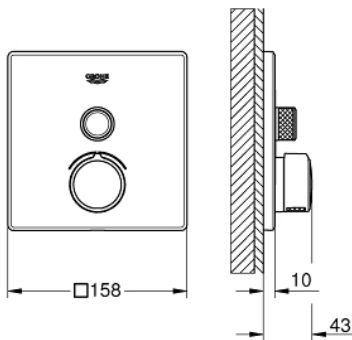

### ΠΕΡΙΓΡΑΦΗ ΠΡΟΪΟΝΤΟΣ

- Χρώμα: chrome
- σετ τελικής εγκατάστασης για GROHE Rapido SmartBox (35 600/35 604)
- GROHE FastFixation metal wall escutcheon, retroactively 6° adjustable
- Φινίρισμα GROHE LongLife
- GROHE SmartControl - control the shower with intuitive push/turn button
- exchangeable symbols
- cartridge for temperature mixing
- without roughing-in set 35 600/35 604 (please order separately)
- Απόδοση ροής:έξοδος B = 27 l/min, έξοδος C = 27 l/min