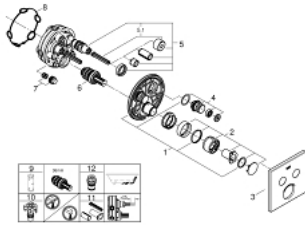

29 148 000 SMARTCONTROL ΕΝΤΟΙΧΙΖΟΜΕΝΗ ΜΠΑΤΑΡΙΑ ΜΕ 2 ΔΙΑΚΟΠΤΕΣ

ΠΕΡΙΓΡΑΦΗ ΠΡΟΪΟΝΤΟΣ

- Χρώμα: chrome
- σετ τελικής εγκατάστασης για GROHE Rapido SmartBox (35 600/35 604)
- GROHE FastFixation metal wall escutcheon, retroactively 6° adjustable
- Φινίρισμα GROHE LongLife
- GROHE SmartControl - control the shower with intuitive push/turn button
- exchangeable symbols
- cartridge for temperature mixing
- multiple outlets can be run simultaneously
- without roughing-in set 35 600/35 604 (please order separately)
- outlet B = 23 l/min, outlet C = 25 l/min, outlet B+C = 27 l/min

29 148 000 SMARTCONTROL ΕΝΤΟΙΧΙΖΟΜΕΝΗ ΜΠΑΤΑΡΙΑ ΜΕ 2 ΔΙΑΚΟΠΤΕΣ

ΑΝΤΑΛΛΑΚΤΙΚΑ , Σεπτεμβρίου 2016 – τώρα

- 1: Πλάκα συναρμολόγησης (Αριθμός ανταλλακτικού 48363000)
- 2: Λαβή (Αριθμός ανταλλακτικού 46990000)
- 3: Ροζέτα (Αριθμός ανταλλακτικού 46995000)
- 4: Ρύθμιση περιστροφικού πλήκτρου (Αριθμός ανταλλακτικού 48361000)
- 4.1: pushbutton (Αριθμός ανταλλακτικού 14077000)
- 5: Μηχανισμός (Αριθμός ανταλλακτικού 48359000)
- 5.1: Άξονας (Αριθμός ανταλλακτικού 49088000)
- 6: Μηχανισμός (Αριθμός ανταλλακτικού 46989000)
- 7: Non-return valves (Αριθμός ανταλλακτικού 47979000)
- 8: Λάστιχο στεγανοποίησης (Αριθμός ανταλλακτικού 48360000)
- 9: Κλειδί (Αριθμός ανταλλακτικού 49059000)*
- 10: Service stops (Αριθμός ανταλλακτικού 1405300M)*
- 11: Γενικό σετ επέκτασης για μπαταρίες μονού μοχλού 25mm (Αριθμός ανταλλακτικού 14048000)*
- 12: Συνδιασμός προστασίας αντίστροφης ροής (Αριθμός ανταλλακτικού 14055000)*