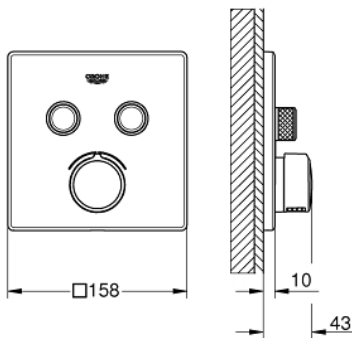

29 148 000 SMARTCONTROL ΕΝΤΟΙΧΙΖΟΜΕΝΗ ΜΠΑΤΑΡΙΑ ΜΕ 2 ΔΙΑΚΟΠΤΕΣ

ΠΕΡΙΓΡΑΦΗ ΠΡΟΪΟΝΤΟΣ

- Χρώμα: chrome
- σετ τελικής εγκατάστασης για GROHE Rapido SmartBox (35 600/35 604)
- GROHE FastFixation metal wall escutcheon, retroactively 6° adjustable
- Φινίρισμα GROHE LongLife
- GROHE SmartControl - control the shower with intuitive push/turn button
- exchangeable symbols
- cartridge for temperature mixing
- multiple outlets can be run simultaneously
- without roughing-in set 35 600/35 604 (please order separately)
- outlet B = 23 l/min, outlet C = 25 l/min, outlet B+C = 27 l/min

29 148 000 SMARTCONTROL ΕΝΤΟΙΧΙΖΟΜΕΝΗ ΜΠΑΤΑΡΙΑ ΜΕ 2 ΔΙΑΚΟΠΤΕΣ

ΑΝΤΑΛΛΑΚΤΙΚΑ , Σεπτεμβρίου 2016 – τώρα

- 1: Πλάκα συναρμολόγησης (Αριθμός ανταλλακτικού 48363000)
- 2: Λαβή (Αριθμός ανταλλακτικού 46990000)
- 3: Ροζέτα (Αριθμός ανταλλακτικού 46995000)
- 4: Ρύθμιση περιστροφικού πλήκτρου (Αριθμός ανταλλακτικού 48361000)
- 4.1: pushbutton (Αριθμός ανταλλακτικού 14077000)
- 5: Μηχανισμός (Αριθμός ανταλλακτικού 48359000)
- 5.1: Άξονας (Αριθμός ανταλλακτικού 49088000)
- 6: Μηχανισμός (Αριθμός ανταλλακτικού 46989000)
- 7: Non-return valves (Αριθμός ανταλλακτικού 47979000)
- 8: Λάστιχο στεγανοποίησης (Αριθμός ανταλλακτικού 48360000)
- 9: Κλειδί (Αριθμός ανταλλακτικού 49059000)*
- 10: Service stops (Αριθμός ανταλλακτικού 1405300M)*
- 11: Γενικό σετ επέκτασης για μπαταρίες μονού μοχλού 25mm (Αριθμός ανταλλακτικού 14048000)*
- 12: Συνδιασμός προστασίας αντίστροφης ροής (Αριθμός ανταλλακτικού 14055000)*