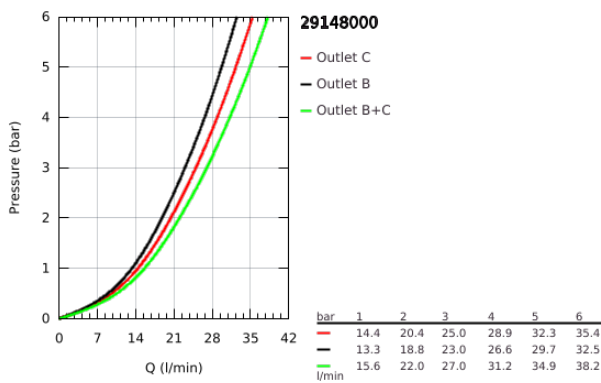

29 148 000 SMARTCONTROL ΕΝΤΟΙΧΙΖΟΜΕΝΗ ΜΠΑΤΑΡΙΑ ΜΕ 2 ΔΙΑΚΟΠΤΕΣ

ΠΕΡΙΓΡΑΦΗ ΠΡΟΪΟΝΤΟΣ

- Χρώμα: chrome
- σετ τελικής εγκατάστασης για GROHE Rapido SmartBox (35 600/35 604)
- GROHE FastFixation metal wall escutcheon, retroactively 6° adjustable
- Φινίρισμα GROHE LongLife
- GROHE SmartControl - control the shower with intuitive push/turn button
- exchangeable symbols
- cartridge for temperature mixing
- multiple outlets can be run simultaneously
- without roughing-in set 35 600/35 604 (please order separately)
- outlet B = 23 l/min, outlet C = 25 l/min, outlet B+C = 27 l/min

29 148 000 SMARTCONTROL ΕΝΤΟΙΧΙΖΟΜΕΝΗ ΜΠΑΤΑΡΙΑ ΜΕ 2 ΔΙΑΚΟΠΤΕΣ

ΑΝΤΑΛΛΑΚΤΙΚΑ , Σεπτεμβρίου 2016 – τώρα

- 1: Πλάκα συναρμολόγησης (Αριθμός ανταλλακτικού 48363000)
- 2: Λαβή (Αριθμός ανταλλακτικού 46990000)
- 3: Ροζέτα (Αριθμός ανταλλακτικού 46995000)
- 4: Ρύθμιση περιστροφικού πλήκτρου (Αριθμός ανταλλακτικού 48361000)
- 4.1: pushbutton (Αριθμός ανταλλακτικού 14077000)
- 5: Μηχανισμός (Αριθμός ανταλλακτικού 48359000)
- 5.1: Άξονας (Αριθμός ανταλλακτικού 49088000)
- 6: Μηχανισμός (Αριθμός ανταλλακτικού 46989000)
- 7: Non-return valves (Αριθμός ανταλλακτικού 47979000)
- 8: Λάστιχο στεγανοποίησης (Αριθμός ανταλλακτικού 48360000)
- 9: Κλειδί (Αριθμός ανταλλακτικού 49059000)*
- 10: Service stops (Αριθμός ανταλλακτικού 1405300M)*
- 11: Γενικό σετ επέκτασης για μπαταρίες μονού μοχλού 25mm (Αριθμός ανταλλακτικού 14048000)*
- 12: Συνδιασμός προστασίας αντίστροφης ροής (Αριθμός ανταλλακτικού 14055000)*