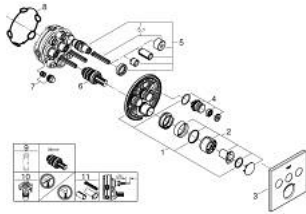

## 29 149 000 SMARTCONTROL ΕΝΤΟΙΧΙΖΟΜΕΝΗ ΜΠΑΤΑΡΙΑ ΜΕ 3 ΔΙΑΚΟΠΤΕΣ

### ΠΕΡΙΓΡΑΦΗ ΠΡΟΪΟΝΤΟΣ

- Χρώμα: chrome
- σετ τελικής εγκατάστασης για GROHE Rapido SmartBox (35 600/35 604)
- GROHE FastFixation metal wall escutcheon, retroactively 6° adjustable
- Φινίρισμα GROHE LongLife
- GROHE SmartControl - control the shower with intuitive push/turn button
- exchangeable symbols
- cartridge for temperature mixing
- multiple outlets can be run simultaneously
- without roughing-in set 35 600/35 604 (please order separately)
- outlet A = 22 l/min, outlet B = 26 l/min, outlet C = 22 l/min, outlet A+B = 31 l/min, outlet A+B+C = 34 l/min

### ΑΝΤΑΛΛΑΚΤΙΚΑ , Σεπτεμβρίου 2020 – τώρα

- 1: Πλάκα συναρμολόγησης (Αριθμός ανταλλακτικού 48362000)
- 2: Λαβή (Αριθμός ανταλλακτικού 46990000)
- 3: Ροζέτα (Αριθμός ανταλλακτικού 46996000)
- 4: Ρύθμιση περιστροφικού πλήκτρου (Αριθμός ανταλλακτικού 48361000)
- 4.1: pushbutton (Αριθμός ανταλλακτικού 14077000)
- 5: Μηχανισμός (Αριθμός ανταλλακτικού 48359000)
- 5.1: Άξονας (Αριθμός ανταλλακτικού 49088000)
- 6: Μηχανισμός (Αριθμός ανταλλακτικού 46989000)
- 7: Non-return valves (Αριθμός ανταλλακτικού 47979000)
- 8: Λάστιχο στεγανοποίησης (Αριθμός ανταλλακτικού 48360000)
- 9: Κλειδί (Αριθμός ανταλλακτικού 49059000)\*
- 10: Service stops (Αριθμός ανταλλακτικού 1405300M)\*
- 11: Γενικό σετ επέκτασης για μπαταρίες μονού μοχλού 25mm (Αριθμός ανταλλακτικού 14048000)\*