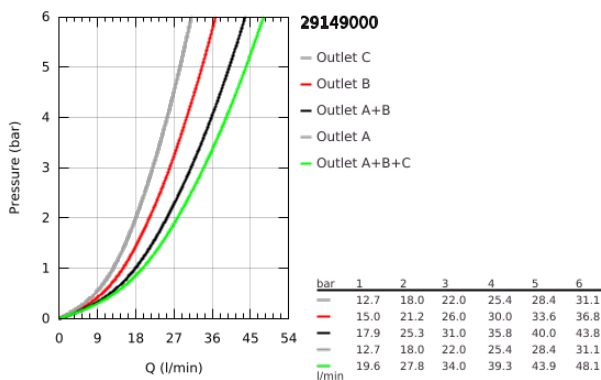

## 29 149 000 SMARTCONTROL ΕΝΤΟΙΧΙΖΟΜΕΝΗ ΜΠΑΤΑΡΙΑ ΜΕ 3 ΔΙΑΚΟΠΤΕΣ

### ΠΕΡΙΓΡΑΦΗ ΠΡΟΪΟΝΤΟΣ

- Χρώμα: chrome
- σετ τελικής εγκατάστασης για GROHE Rapido SmartBox (35 600/35 604)
- GROHE FastFixation metal wall escutcheon, retroactively 6° adjustable
- Φινίρισμα GROHE LongLife
- GROHE SmartControl - control the shower with intuitive push/turn button
- exchangeable symbols
- cartridge for temperature mixing
- multiple outlets can be run simultaneously
- without roughing-in set 35 600/35 604 (please order separately)
- outlet A = 22 l/min, outlet B = 26 l/min, outlet C = 22 l/min, outlet A+B = 31 l/min, outlet A+B+C = 34 l/min