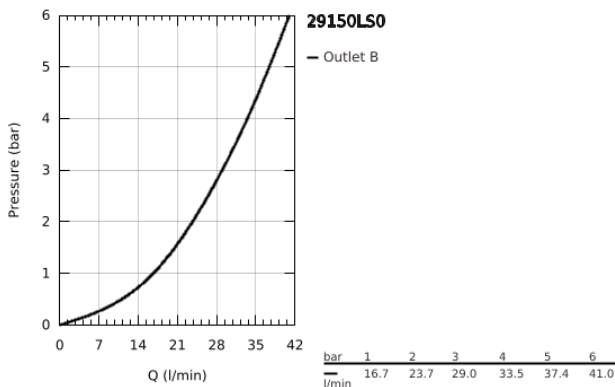

29 150 LS0 GROHTHERM SMARTCONTROL ΘΕΡΜΟΣΤΑΤΗΣ ΓΙΑ ΕΝΤΟΙΧΙΖΟΜΕΝΗ ΕΓΚΑΤΑΣΤΑΣΗ 1 ΡΟΗΣ

ΠΕΡΙΓΡΑΦΗ ΠΡΟΪΟΝΤΟΣ

- Χρώμα: moon white/chrome
- σετ τελικής εγκατάστασης για GROHE Rapido SmartBox (35 600/35 604)
- GROHE FastFixation metal wall escutcheon, retroactively 6° adjustable
- Φινίρισμα GROHE LongLife
- GROHE SmartControl - control the shower with intuitive push/turn button
- exchangeable symbols
- GROHE TurboStat - compact cartridge with wax thermoelement
- GROHE ProGrip - with knurl structure
- διακόπτης ασφαλείας σε 38° C
- GROHE SafeStop Plus - optional temperature limiter at 43°C or 46°C included
- ενσωματωμένες βαλβίδες αντεπιστροφής και φίλτρα συγκράτησης ακαθαρσιών
- cover plate in moon white acrylic glass
- χωρίς τον εντοιχιζόμενο μηχανισμό
- flow performance: outlet A (to external shut-off) = 34 l/min, outlet B/C = 29 l/min

29 150 LS0 GROHTHERM SMARTCONTROL ΘΕΡΜΟΣΤΑΤΗΣ ΓΙΑ ΕΝΤΟΙΧΙΖΟΜΕΝΗ ΕΓΚΑΤΑΣΤΑΣΗ 1 ΡΟΗΣ

ΑΝΤΑΛΛΑΚΤΙΚΑ , Ιουνίου 2018 – τώρα

- 1: Πλάκα συναρμολόγησης (Αριθμός ανταλλακτικού 48362000)
- 2: Temperature control handle (Αριθμός ανταλλακτικού 49029000)
- 2.1: Καπάκι (Αριθμός ανταλλακτικού 1015030000)
- 2.2: handle adaptor (Αριθμός ανταλλακτικού 1015059990)
- 3: Ροζέτα (Αριθμός ανταλλακτικού 49031LS0)
- 4: Ρύθμιση περιστροφικού πλήκτρου (Αριθμός ανταλλακτικού 48361000)
- 4.1: pushbutton (Αριθμός ανταλλακτικού 14077000)
- 5: Μηχανισμός (Αριθμός ανταλλακτικού 48359000)
- 5.1: Άξονας (Αριθμός ανταλλακτικού 49088000)
- 6: Θερμοστατικός μηχανισμός 3/4" (Αριθμός ανταλλακτικού 49028000)
- 7: Βαλβίδα αντεπιστροφής (Αριθμός ανταλλακτικού 49085000)
- 8: Λάστιχο στεγανοποίησης (Αριθμός ανταλλακτικού 48360000)
- 9: Κλειδί (Αριθμός ανταλλακτικού 49059000)*
- 10: GROHE TurboStat μηχανισμός 3/4" (Αριθμός ανταλλακτικού 49003000)*
- 11: Service stops (Αριθμός ανταλλακτικού 1405300M)*
- 12: Γενικό σετ επέκτασης για μπαταρίες μονού μοχλού 25mm (Αριθμός ανταλλακτικού 14048000)*