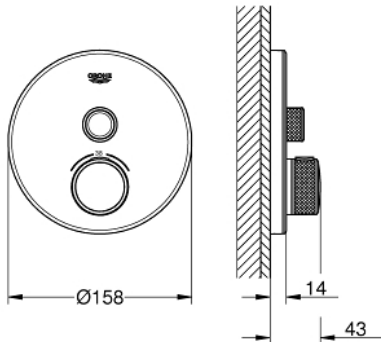

29 150 LS0 GROHTHERM SMARTCONTROL ΘΕΡΜΟΣΤΑΤΗΣ ΓΙΑ ΕΝΤΟΙΧΙΖΟΜΕΝΗ ΕΓΚΑΤΑΣΤΑΣΗ 1 ΡΟΗΣ

ΠΕΡΙΓΡΑΦΗ ΠΡΟΪΟΝΤΟΣ

- Χρώμα: moon white/chrome
- σετ τελικής εγκατάστασης για GROHE Rapido SmartBox (35 600/35 604)
- GROHE FastFixation metal wall escutcheon, retroactively 6° adjustable
- Φινίρισμα GROHE LongLife
- GROHE SmartControl - control the shower with intuitive push/turn button
- exchangeable symbols
- GROHE TurboStat - compact cartridge with wax thermoelement
- GROHE ProGrip - with knurl structure
- διακόπτης ασφαλείας σε 38° C
- GROHE SafeStop Plus - optional temperature limiter at 43°C or 46°C included
- ενσωματωμένες βαλβίδες αντεπιστροφής και φίλτρα συγκράτησης ακαθαρσιών
- cover plate in moon white acrylic glass
- χωρίς τον εντοιχιζόμενο μηχανισμό
- flow performance: outlet A (to external shut-off) = 34 l/min, outlet B/C = 29 l/min

29 150 LS0 GROHTHERM SMARTCONTROL ΘΕΡΜΟΣΤΑΤΗΣ ΓΙΑ ΕΝΤΟΙΧΙΖΟΜΕΝΗ ΕΓΚΑΤΑΣΤΑΣΗ 1 ΡΟΗΣ

ΑΝΤΑΛΛΑΚΤΙΚΑ , Ιουνίου 2018 – τώρα

- 1: Πλάκα συναρμολόγησης (Αριθμός ανταλλακτικού 48362000)
- 2: Temperature control handle (Αριθμός ανταλλακτικού 49029000)
- 2.1: Καπάκι (Αριθμός ανταλλακτικού 1015030000)
- 2.2: handle adaptor (Αριθμός ανταλλακτικού 1015059990)
- 3: Ροζέτα (Αριθμός ανταλλακτικού 49031LS0)
- 4: Ρύθμιση περιστροφικού πλήκτρου (Αριθμός ανταλλακτικού 48361000)
- 4.1: pushbutton (Αριθμός ανταλλακτικού 14077000)
- 5: Μηχανισμός (Αριθμός ανταλλακτικού 48359000)
- 5.1: Άξονας (Αριθμός ανταλλακτικού 49088000)
- 6: Θερμοστατικός μηχανισμός 3/4" (Αριθμός ανταλλακτικού 49028000)
- 7: Βαλβίδα αντεπιστροφής (Αριθμός ανταλλακτικού 49085000)
- 8: Λάστιχο στεγανοποίησης (Αριθμός ανταλλακτικού 48360000)
- 9: Κλειδί (Αριθμός ανταλλακτικού 49059000)*
- 10: GROHE TurboStat μηχανισμός 3/4" (Αριθμός ανταλλακτικού 49003000)*
- 11: Service stops (Αριθμός ανταλλακτικού 1405300M)*
- 12: Γενικό σετ επέκτασης για μπαταρίες μονού μοχλού 25mm (Αριθμός ανταλλακτικού 14048000)*