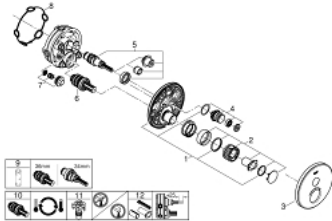

29 150 LS0 GROHTHERM SMARTCONTROL ΘΕΡΜΟΣΤΑΤΗΣ ΓΙΑ ΕΝΤΟΙΧΙΖΟΜΕΝΗ ΕΓΚΑΤΑΣΤΑΣΗ 1 ΡΟΗΣ

ΠΕΡΙΓΡΑΦΗ ΠΡΟΪΟΝΤΟΣ

- Χρώμα: moon white/chrome
- σετ τελικής εγκατάστασης για GROHE Rapido SmartBox (35 600/35 604)
- GROHE FastFixation metal wall escutcheon, retroactively 6° adjustable
- Φινίρισμα GROHE LongLife
- GROHE SmartControl - control the shower with intuitive push/turn button
- exchangeable symbols
- GROHE TurboStat - compact cartridge with wax thermoelement
- GROHE ProGrip - with knurl structure
- διακόπτης ασφαλείας σε 38° C
- GROHE SafeStop Plus - optional temperature limiter at 43°C or 46°C included
- ενσωματωμένες βαλβίδες αντεπιστροφής και φίλτρα συγκράτησης ακαθαρσιών
- cover plate in moon white acrylic glass
- χωρίς τον εντοιχιζόμενο μηχανισμό
- flow performance: outlet A (to external shut-off) = 34 l/min, outlet B/C = 29 l/min

29 150 LS0 GROHTHERM SMARTCONTROL ΘΕΡΜΟΣΤΑΤΗΣ ΓΙΑ ΕΝΤΟΙΧΙΖΟΜΕΝΗ ΕΓΚΑΤΑΣΤΑΣΗ 1 ΡΟΗΣ

ΑΝΤΑΛΛΑΚΤΙΚΑ , Ιουνίου 2018 – τώρα

- 1: Πλάκα συναρμολόγησης (Αριθμός ανταλλακτικού 48362000)
- 2: Temperature control handle (Αριθμός ανταλλακτικού 49029000)
- 2.1: Καπάκι (Αριθμός ανταλλακτικού 1015030000)
- 2.2: handle adaptor (Αριθμός ανταλλακτικού 1015059990)
- 3: Ροζέτα (Αριθμός ανταλλακτικού 49031LS0)
- 4: Ρύθμιση περιστροφικού πλήκτρου (Αριθμός ανταλλακτικού 48361000)
- 4.1: pushbutton (Αριθμός ανταλλακτικού 14077000)
- 5: Μηχανισμός (Αριθμός ανταλλακτικού 48359000)
- 5.1: Άξονας (Αριθμός ανταλλακτικού 49088000)
- 6: Θερμοστατικός μηχανισμός 3/4" (Αριθμός ανταλλακτικού 49028000)
- 7: Βαλβίδα αντεπιστροφής (Αριθμός ανταλλακτικού 49085000)
- 8: Λάστιχο στεγανοποίησης (Αριθμός ανταλλακτικού 48360000)
- 9: Κλειδί (Αριθμός ανταλλακτικού 49059000)*
- 10: GROHE TurboStat μηχανισμός 3/4" (Αριθμός ανταλλακτικού 49003000)*
- 11: Service stops (Αριθμός ανταλλακτικού 1405300M)*
- 12: Γενικό σετ επέκτασης για μπαταρίες μονού μοχλού 25mm (Αριθμός ανταλλακτικού 14048000)*