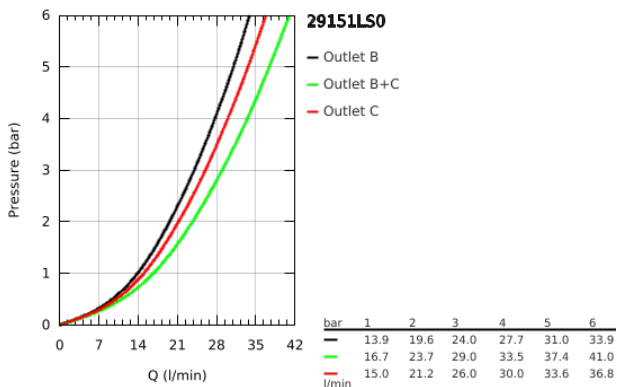

## 29 151 LS0 GROHTHERM SMARTCONTROL ΘΕΡΜΟΣΤΑΤΗΣ ΓΙΑ ΕΝΤΟΙΧΙΖΟΜΕΝΗ ΕΓΚΑΤΑΣΤΑΣΗ 2 ΡΟΩΝ

### ΠΕΡΙΓΡΑΦΗ ΠΡΟΪΟΝΤΟΣ

- Χρώμα: moon white/chrome
- σετ τελικής εγκατάστασης για GROHE Rapido SmartBox (35 600/35 604)
- GROHE FastFixation metal wall escutcheon, retroactively 6° adjustable
- Φινίρισμα GROHE LongLife
- GROHE SmartControl - control the shower with intuitive push/turn button
- exchangeable symbols
- GROHE TurboStat - compact cartridge with wax thermoelement
- GROHE ProGrip - with knurl structure
- διακόπτης ασφαλείας σε 38° C
- GROHE SafeStop Plus - optional temperature limiter at 43°C or 46°C included
- ενσωματωμένες βαλβίδες αντεπιστροφής και φίλτρα συγκράτησης ακαθαρσιών
- multiple outlets can be run simultaneously
- cover plate in moon white acrylic glass
- without roughing-in set 35 600/35 604 (please order separately)
- flow performance: outlet B = 24 l/min, outlet C = 26 l/min, outlet B+C = 29 l/min