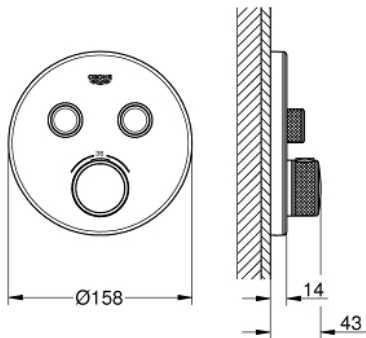

## 29 151 LS0 GROHTHERM SMARTCONTROL ΘΕΡΜΟΣΤΑΤΗΣ ΓΙΑ ΕΝΤΟΙΧΙΖΟΜΕΝΗ ΕΓΚΑΤΑΣΤΑΣΗ 2 ΡΟΩΝ

### ΠΕΡΙΓΡΑΦΗ ΠΡΟΪΟΝΤΟΣ

- Χρώμα: moon white/chrome
- σετ τελικής εγκατάστασης για GROHE Rapido SmartBox (35 600/35 604)
- GROHE FastFixation metal wall escutcheon, retroactively 6° adjustable
- Φινίρισμα GROHE LongLife
- GROHE SmartControl - control the shower with intuitive push/turn button
- exchangeable symbols
- GROHE TurboStat - compact cartridge with wax thermoelement
- GROHE ProGrip - with knurl structure
- διακόπτης ασφαλείας σε 38° C
- GROHE SafeStop Plus - optional temperature limiter at 43°C or 46°C included
- ενσωματωμένες βαλβίδες αντεπιστροφής και φίλτρα συγκράτησης ακαθαρσιών
- multiple outlets can be run simultaneously
- cover plate in moon white acrylic glass
- without roughing-in set 35 600/35 604 (please order separately)
- flow performance: outlet B = 24 l/min, outlet C = 26 l/min, outlet B+C = 29 l/min

### ΑΝΤΑΛΛΑΚΤΙΚΑ , Ιουλίου 2016 – τώρα

- 1: Πλάκα συναρμολόγησης (Αριθμός ανταλλακτικού 48363000)
- 2: Temperature control handle (Αριθμός ανταλλακτικού 49029000)
- 2.1: Καπάκι (Αριθμός ανταλλακτικού 1015030000)
- 2.2: handle adaptor (Αριθμός ανταλλακτικού 1015059990)
- 3: Ροζέτα (Αριθμός ανταλλακτικού 49033LS0)
- 4: Ρύθμιση περιστροφικού πλήκτρου (Αριθμός ανταλλακτικού 48361000)
- 4.1: pushbutton (Αριθμός ανταλλακτικού 14077000)
- 5: Μηχανισμός (Αριθμός ανταλλακτικού 48359000)
- 5.1: Άξονας (Αριθμός ανταλλακτικού 49088000)
- 6: Θερμοστατικός μηχανισμός 3/4" (Αριθμός ανταλλακτικού 49028000)
- 7: Non-return valves (Αριθμός ανταλλακτικού 47979000)
- 8: Λάστιχο στεγανοποίησης (Αριθμός ανταλλακτικού 48360000)
- 9: Κλειδί (Αριθμός ανταλλακτικού 49059000)\*
- 10: Συνδιασμός προστασίας αντίστροφης ροής (Αριθμός ανταλλακτικού 14055000)\*
- 11: GROHE TurboStat μηχανισμός 3/4" (Αριθμός ανταλλακτικού 49003000)\*
- 12: Service stops (Αριθμός ανταλλακτικού 1405300M)\*
- 13: Γενικό σετ επέκτασης για μπαταρίες μονού μοχλού 25mm (Αριθμός ανταλλακτικού 14048000)\*