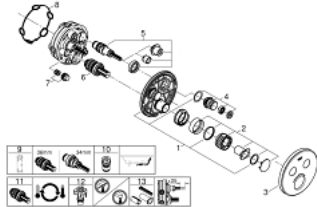

## 29 151 LS0 GROHTHERM SMARTCONTROL ΘΕΡΜΟΣΤΑΤΗΣ ΓΙΑ ΕΝΤΟΙΧΙΖΟΜΕΝΗ ΕΓΚΑΤΑΣΤΑΣΗ 2 ΡΟΩΝ

### ΠΕΡΙΓΡΑΦΗ ΠΡΟΪΟΝΤΟΣ

- Χρώμα: moon white/chrome
- σετ τελικής εγκατάστασης για GROHE Rapido SmartBox (35 600/35 604)
- GROHE FastFixation metal wall escutcheon, retroactively 6° adjustable
- Φινίρισμα GROHE LongLife
- GROHE SmartControl - control the shower with intuitive push/turn button
- exchangeable symbols
- GROHE TurboStat - compact cartridge with wax thermoelement
- GROHE ProGrip - with knurl structure
- διακόπτης ασφαλείας σε 38° C
- GROHE SafeStop Plus - optional temperature limiter at 43°C or 46°C included
- ενσωματωμένες βαλβίδες αντεπιστροφής και φίλτρα συγκράτησης ακαθαρσιών
- multiple outlets can be run simultaneously
- cover plate in moon white acrylic glass
- without roughing-in set 35 600/35 604 (please order separately)
- flow performance: outlet B = 24 l/min, outlet C = 26 l/min, outlet B+C = 29 l/min

### ΑΝΤΑΛΛΑΚΤΙΚΑ , Ιουλίου 2016 – τώρα

- 1: Πλάκα συναρμολόγησης (Αριθμός ανταλλακτικού 48363000)
- 2: Temperature control handle (Αριθμός ανταλλακτικού 49029000)
- 2.1: Καπάκι (Αριθμός ανταλλακτικού 1015030000)
- 2.2: handle adaptor (Αριθμός ανταλλακτικού 1015059990)
- 3: Ροζέτα (Αριθμός ανταλλακτικού 49033LS0)
- 4: Ρύθμιση περιστροφικού πλήκτρου (Αριθμός ανταλλακτικού 48361000)
- 4.1: pushbutton (Αριθμός ανταλλακτικού 14077000)
- 5: Μηχανισμός (Αριθμός ανταλλακτικού 48359000)
- 5.1: Άξονας (Αριθμός ανταλλακτικού 49088000)
- 6: Θερμοστατικός μηχανισμός 3/4" (Αριθμός ανταλλακτικού 49028000)
- 7: Non-return valves (Αριθμός ανταλλακτικού 47979000)
- 8: Λάστιχο στεγανοποίησης (Αριθμός ανταλλακτικού 48360000)
- 9: Κλειδί (Αριθμός ανταλλακτικού 49059000)\*
- 10: Συνδιασμός προστασίας αντίστροφης ροής (Αριθμός ανταλλακτικού 14055000)\*
- 11: GROHE TurboStat μηχανισμός 3/4" (Αριθμός ανταλλακτικού 49003000)\*
- 12: Service stops (Αριθμός ανταλλακτικού 1405300M)\*
- 13: Γενικό σετ επέκτασης για μπαταρίες μονού μοχλού 25mm (Αριθμός ανταλλακτικού 14048000)\*