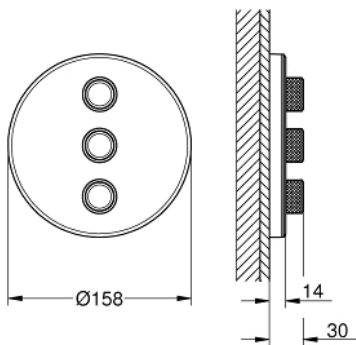

29 152 LS0 GROHTHERM SMARTCONTROL ΤΡΙΠΛΗ ΕΠΕΝΔΥΣΗ ΓΙΑ ΗΧΩΜΟΝΟΣΗ

ΠΕΡΙΓΡΑΦΗ ΠΡΟΪΟΝΤΟΣ

- Χρώμα: moon white/chrome
- σετ τελικής εγκατάστασης για GROHE Rapido SmartBox 35 600/35 604/35 601
- GROHE FastFixation metal wall escutcheon, retroactively 6° adjustable
- Φινίρισμα GROHE LongLife
- GROHE SmartControl - control the shower with intuitive push/turn button
- exchangeable symbols
- GROHE ProGrip - with knurl structure
- multiple outlets can be run simultaneously
- cover plate in moon white acrylic glass
- without roughing-in set 35 600/35 604 (please order separately)
- flow performance: outlet D = 28 l/min, outlet E = 28 l/min, outlet A = 28 l/min, outlet D+E+A = 65 l/min

2: Ροζέτα (Αριθμός ανταλλακτικού 48367LS0)

3: Πλάκα συναρμολόγησης (Αριθμός ανταλλακτικού 48365000)

4: Μηχανισμός (Αριθμός ανταλλακτικού 48359000)

4.1: Άξονας (Αριθμός ανταλλακτικού 49088000)

5: Λάστιχο στεγανοποίησης (Αριθμός ανταλλακτικού 48360000)

6: Γενικό σετ επέκτασης για μπαταρίες μονού μοχλού 25mm (Αριθμός ανταλλακτικού 14048000)*

* Προαιρετικά εξαρτήματα