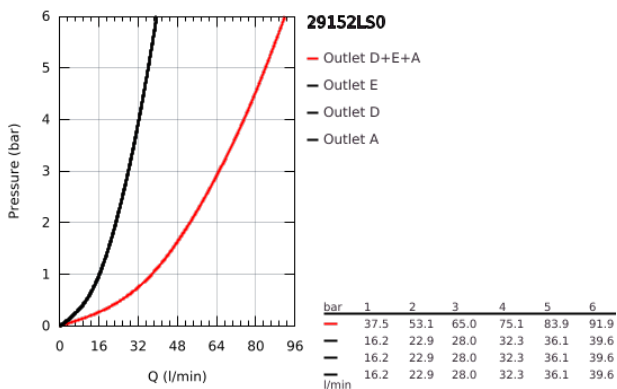

29 152 LS0 GROHTHERM SMARTCONTROL ΤΡΙΠΛΗ ΕΠΕΝΔΥΣΗ ΓΙΑ ΗΧΩΜΟΝΟΣΗ

ΠΕΡΙΓΡΑΦΗ ΠΡΟΪΟΝΤΟΣ

- Χρώμα: moon white/chrome
- σετ τελικής εγκατάστασης για GROHE Rapido SmartBox 35 600/35 604/35 601
- GROHE FastFixation metal wall escutcheon, retroactively 6° adjustable
- Φινίρισμα GROHE LongLife
- GROHE SmartControl - control the shower with intuitive push/turn button
- exchangeable symbols
- GROHE ProGrip - with knurl structure
- multiple outlets can be run simultaneously
- cover plate in moon white acrylic glass
- without roughing-in set 35 600/35 604 (please order separately)
- flow performance: outlet D = 28 l/min, outlet E = 28 l/min, outlet A = 28 l/min, outlet D+E+A = 65 l/min