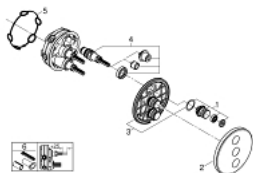

29 152 LS0 GROHTHERM SMARTCONTROL ΤΡΙΠΛΗ ΕΠΕΝΔΥΣΗ ΓΙΑ ΗΧΩΜΟΝΟΣΗ

ΠΕΡΙΓΡΑΦΗ ΠΡΟΪΟΝΤΟΣ

- Χρώμα: moon white/chrome
- σετ τελικής εγκατάστασης για GROHE Rapido SmartBox 35 600/35 604/35 601
- GROHE FastFixation metal wall escutcheon, retroactively 6° adjustable
- Φινίρισμα GROHE LongLife
- GROHE SmartControl - control the shower with intuitive push/turn button
- exchangeable symbols
- GROHE ProGrip - with knurl structure
- multiple outlets can be run simultaneously
- cover plate in moon white acrylic glass
- without roughing-in set 35 600/35 604 (please order separately)
- flow performance: outlet D = 28 l/min, outlet E = 28 l/min, outlet A = 28 l/min, outlet D+E+A = 65 l/min

29 152 LS0 GROHTHERM SMARTCONTROL ΤΡΙΠΛΗ ΕΠΕΝΔΥΣΗ ΓΙΑ ΗΧΩΜΟΝΟΣΗ

ΑΝΤΑΛΛΑΚΤΙΚΑ , Σεπτεμβρίου 2016 – τώρα

1: Ρύθμιση περιστροφικού πλήκτρου (Αριθμός ανταλλακτικού 48361000)

1.1: pushbutton (Αριθμός ανταλλακτικού 14077000)

2: Ροζέτα (Αριθμός ανταλλακτικού 48367LS0)

3: Πλάκα συναρμολόγησης (Αριθμός ανταλλακτικού 48365000)

4: Μηχανισμός (Αριθμός ανταλλακτικού 48359000)

4.1: Άξονας (Αριθμός ανταλλακτικού 49088000)

5: Λάστιχο στεγανοποίησης (Αριθμός ανταλλακτικού 48360000)

6: Γενικό σετ επέκτασης για μπαταρίες μονού μοχλού 25mm (Αριθμός ανταλλακτικού 14048000)*

* Προαιρετικά εξαρτήματα