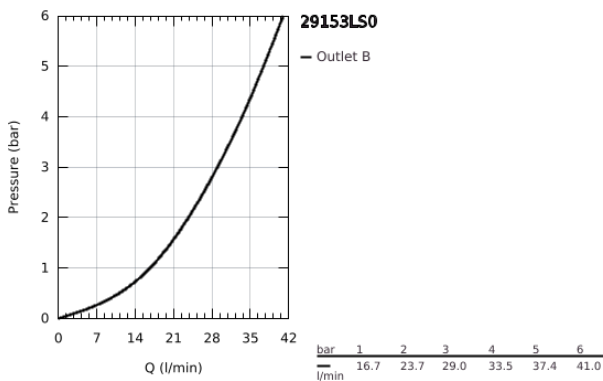

29 153 LS0 GROHTHERM SMARTCONTROL ΘΕΡΜΟΣΤΑΤΗΣ ΓΙΑ ΕΝΤΟΙΧΙΖΟΜΕΝΗ ΕΓΚΑΤΑΣΤΑΣΗ 1 ΡΟΗΣ

ΠΕΡΙΓΡΑΦΗ ΠΡΟΪΟΝΤΟΣ

- Χρώμα: moon white/chrome
- σετ τελικής εγκατάστασης για GROHE Rapido SmartBox (35 600/35 604)
- GROHE FastFixation metal wall escutcheon, retroactively 6° adjustable
- Φινίρισμα GROHE LongLife
- GROHE SmartControl - control the shower with intuitive push/turn button
- exchangeable symbols
- GROHE TurboStat - compact cartridge with wax thermoelement
- GROHE ProGrip - with knurl structure
- διακόπτης ασφαλείας σε 38° C
- GROHE SafeStop Plus - optional temperature limiter at 43°C or 46°C included
- ενσωματωμένες βαλβίδες αντεπιστροφής και φίλτρα συγκράτησης ακαθαρσιών
- cover plate in moon white acrylic glass
- χωρίς τον εντοιχιζόμενο μηχανισμό
- flow performance: outlet A (to external shut-off) = 34 l/min, outlet B/C = 29 l/min

29 153 LS0 GROHTHERM SMARTCONTROL ΘΕΡΜΟΣΤΑΤΗΣ ΓΙΑ ΕΝΤΟΙΧΙΖΟΜΕΝΗ ΕΓΚΑΤΑΣΤΑΣΗ 1 ΡΟΗΣ

ΑΝΤΑΛΛΑΚΤΙΚΑ , Ιουνίου 2018 – τώρα

- 1: Πλάκα συναρμολόγησης (Αριθμός ανταλλακτικού 48362000)
- 2: Temperature control handle (Αριθμός ανταλλακτικού 49029000)
- 2.1: Καπάκι (Αριθμός ανταλλακτικού 1015030000)
- 2.2: handle adaptor (Αριθμός ανταλλακτικού 1015059990)
- 3: Ροζέτα (Αριθμός ανταλλακτικού 49038LS0)
- 4: Ρύθμιση περιστροφικού πλήκτρου (Αριθμός ανταλλακτικού 48361000)
- 4.1: pushbutton (Αριθμός ανταλλακτικού 14077000)
- 5: Μηχανισμός (Αριθμός ανταλλακτικού 48359000)
- 5.1: Άξονας (Αριθμός ανταλλακτικού 49088000)
- 6: Θερμοστατικός μηχανισμός 3/4" (Αριθμός ανταλλακτικού 49028000)
- 7: Βαλβίδα αντεπιστροφής (Αριθμός ανταλλακτικού 49085000)
- 8: Λάστιχο στεγανοποίησης (Αριθμός ανταλλακτικού 48360000)
- 9: Κλειδί (Αριθμός ανταλλακτικού 49059000)*
- 10: GROHE TurboStat μηχανισμός 3/4" (Αριθμός ανταλλακτικού 49003000)*
- 11: Service stops (Αριθμός ανταλλακτικού 1405300M)*
- 12: Γενικό σετ επέκτασης για μπαταρίες μονού μοχλού 25mm (Αριθμός ανταλλακτικού 14048000)*