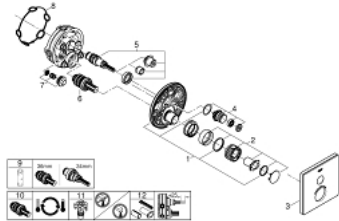

29 153 LS0 GROHTHERM SMARTCONTROL ΘΕΡΜΟΣΤΑΤΗΣ ΓΙΑ ΕΝΤΟΙΧΙΖΟΜΕΝΗ ΕΓΚΑΤΑΣΤΑΣΗ 1 ΡΟΗΣ

ΠΕΡΙΓΡΑΦΗ ΠΡΟΪΟΝΤΟΣ

- Χρώμα: moon white/chrome
- σετ τελικής εγκατάστασης για GROHE Rapido SmartBox (35 600/35 604)
- GROHE FastFixation metal wall escutcheon, retroactively 6° adjustable
- Φινίρισμα GROHE LongLife
- GROHE SmartControl - control the shower with intuitive push/turn button
- exchangeable symbols
- GROHE TurboStat - compact cartridge with wax thermoelement
- GROHE ProGrip - with knurl structure
- διακόπτης ασφαλείας σε 38° C
- GROHE SafeStop Plus - optional temperature limiter at 43°C or 46°C included
- ενσωματωμένες βαλβίδες αντεπιστροφής και φίλτρα συγκράτησης ακαθαρσιών
- cover plate in moon white acrylic glass
- χωρίς τον εντοιχιζόμενο μηχανισμό
- flow performance: outlet A (to external shut-off) = 34 l/min, outlet B/C = 29 l/min

29 153 LS0 GROHTHERM SMARTCONTROL ΘΕΡΜΟΣΤΑΤΗΣ ΓΙΑ ΕΝΤΟΙΧΙΖΟΜΕΝΗ ΕΓΚΑΤΑΣΤΑΣΗ 1 ΡΟΗΣ

ΑΝΤΑΛΛΑΚΤΙΚΑ , Ιουνίου 2018 – τώρα

- 1: Πλάκα συναρμολόγησης (Αριθμός ανταλλακτικού 48362000)
- 2: Temperature control handle (Αριθμός ανταλλακτικού 49029000)
- 2.1: Καπάκι (Αριθμός ανταλλακτικού 1015030000)
- 2.2: handle adaptor (Αριθμός ανταλλακτικού 1015059990)
- 3: Ροζέτα (Αριθμός ανταλλακτικού 49038LS0)
- 4: Ρύθμιση περιστροφικού πλήκτρου (Αριθμός ανταλλακτικού 48361000)
- 4.1: pushbutton (Αριθμός ανταλλακτικού 14077000)
- 5: Μηχανισμός (Αριθμός ανταλλακτικού 48359000)
- 5.1: Άξονας (Αριθμός ανταλλακτικού 49088000)
- 6: Θερμοστατικός μηχανισμός 3/4" (Αριθμός ανταλλακτικού 49028000)
- 7: Βαλβίδα αντεπιστροφής (Αριθμός ανταλλακτικού 49085000)
- 8: Λάστιχο στεγανοποίησης (Αριθμός ανταλλακτικού 48360000)
- 9: Κλειδί (Αριθμός ανταλλακτικού 49059000)*
- 10: GROHE TurboStat μηχανισμός 3/4" (Αριθμός ανταλλακτικού 49003000)*
- 11: Service stops (Αριθμός ανταλλακτικού 1405300M)*
- 12: Γενικό σετ επέκτασης για μπαταρίες μονού μοχλού 25mm (Αριθμός ανταλλακτικού 14048000)*