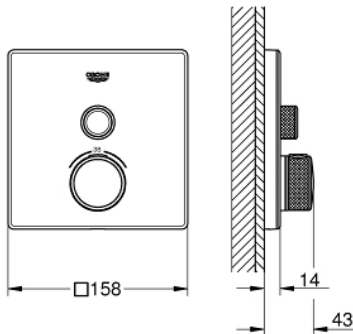

29 153 LS0 GROHTHERM SMARTCONTROL ΘΕΡΜΟΣΤΑΤΗΣ ΓΙΑ ΕΝΤΟΙΧΙΖΟΜΕΝΗ ΕΓΚΑΤΑΣΤΑΣΗ 1 ΡΟΗΣ

ΠΕΡΙΓΡΑΦΗ ΠΡΟΪΟΝΤΟΣ

- Χρώμα: moon white/chrome
- σετ τελικής εγκατάστασης για GROHE Rapido SmartBox (35 600/35 604)
- GROHE FastFixation metal wall escutcheon, retroactively 6° adjustable
- Φινίρισμα GROHE LongLife
- GROHE SmartControl - control the shower with intuitive push/turn button
- exchangeable symbols
- GROHE TurboStat - compact cartridge with wax thermoelement
- GROHE ProGrip - with knurl structure
- διακόπτης ασφαλείας σε 38° C
- GROHE SafeStop Plus - optional temperature limiter at 43°C or 46°C included
- ενσωματωμένες βαλβίδες αντεπιστροφής και φίλτρα συγκράτησης ακαθαρσιών
- cover plate in moon white acrylic glass
- χωρίς τον εντοιχιζόμενο μηχανισμό
- flow performance: outlet A (to external shut-off) = 34 l/min, outlet B/C = 29 l/min

29 153 LS0 GROHTHERM SMARTCONTROL ΘΕΡΜΟΣΤΑΤΗΣ ΓΙΑ ΕΝΤΟΙΧΙΖΟΜΕΝΗ ΕΓΚΑΤΑΣΤΑΣΗ 1 ΡΟΗΣ

ΑΝΤΑΛΛΑΚΤΙΚΑ , Ιουνίου 2018 – τώρα

- 1: Πλάκα συναρμολόγησης (Αριθμός ανταλλακτικού 48362000)
- 2: Temperature control handle (Αριθμός ανταλλακτικού 49029000)
- 2.1: Καπάκι (Αριθμός ανταλλακτικού 1015030000)
- 2.2: handle adaptor (Αριθμός ανταλλακτικού 1015059990)
- 3: Ροζέτα (Αριθμός ανταλλακτικού 49038LS0)
- 4: Ρύθμιση περιστροφικού πλήκτρου (Αριθμός ανταλλακτικού 48361000)
- 4.1: pushbutton (Αριθμός ανταλλακτικού 14077000)
- 5: Μηχανισμός (Αριθμός ανταλλακτικού 48359000)
- 5.1: Άξονας (Αριθμός ανταλλακτικού 49088000)
- 6: Θερμοστατικός μηχανισμός 3/4" (Αριθμός ανταλλακτικού 49028000)
- 7: Βαλβίδα αντεπιστροφής (Αριθμός ανταλλακτικού 49085000)
- 8: Λάστιχο στεγανοποίησης (Αριθμός ανταλλακτικού 48360000)
- 9: Κλειδί (Αριθμός ανταλλακτικού 49059000)*
- 10: GROHE TurboStat μηχανισμός 3/4" (Αριθμός ανταλλακτικού 49003000)*
- 11: Service stops (Αριθμός ανταλλακτικού 1405300M)*
- 12: Γενικό σετ επέκτασης για μπαταρίες μονού μοχλού 25mm (Αριθμός ανταλλακτικού 14048000)*