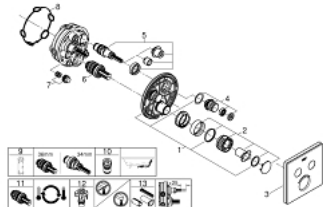

29 156 LS0 GROHTHERM SMARTCONTROL ΘΕΡΜΟΣΤΑΤΗΣ ΓΙΑ ΕΝΤΟΙΧΙΖΟΜΕΝΗ ΕΓΚΑΤΑΣΤΑΣΗ 2 ΡΟΩΝ

ΑΝΤΑΛΛΑΚΤΙΚΑ , Σεπτεμβρίου 2016 – τώρα

1. 1: Πλάκα συναρμολόγησης (Αριθμός ανταλλακτικού 48363000)
2. 2: Temperature control handle (Αριθμός ανταλλακτικού 49029000)
- 2.1: Καπάκι (Αριθμός ανταλλακτικού 1015030000)
- 2.2: handle adaptor (Αριθμός ανταλλακτικού 1015059990)
5. 3: Ροζέτα (Αριθμός ανταλλακτικού 49040LS0)
6. 4: Ρύθμιση περιστροφικού πλήκτρου (Αριθμός ανταλλακτικού 48361000)
- 4.1: pushbutton (Αριθμός ανταλλακτικού 14077000)
8. 5: Μηχανισμός (Αριθμός ανταλλακτικού 48359000)
- 5.1: Άξονας (Αριθμός ανταλλακτικού 49088000)
10. 6: Θερμοστατικός μηχανισμός 3/4" (Αριθμός ανταλλακτικού 49028000)
11. 7: Non-return valves (Αριθμός ανταλλακτικού 47979000)
12. 8: Λάστιχο στεγανοποίησης (Αριθμός ανταλλακτικού 48360000)
13. 9: Κλειδί (Αριθμός ανταλλακτικού 49059000)*
14. 10: Συνδιασμός προστασίας αντίστροφης ροής (Αριθμός ανταλλακτικού 14055000)*
15. 11: GROHE TurboStat μηχανισμός 3/4" (Αριθμός ανταλλακτικού 49003000)*
16. 12: Service stops (Αριθμός ανταλλακτικού 1405300M)*
17. 13: Γενικό σετ επέκτασης για μπαταρίες μονού μοχλού 25mm (Αριθμός ανταλλακτικού 14048000)*

* Προαιρετικά εξαρτήματα