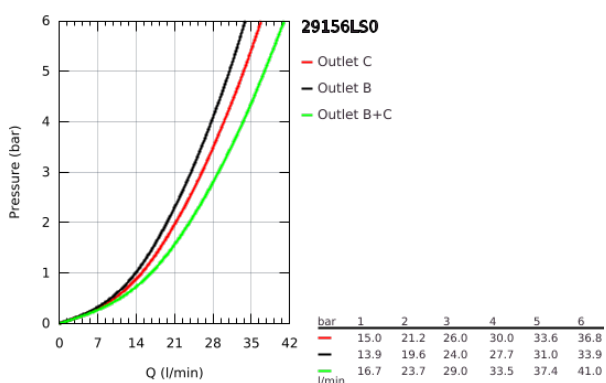

29 156 LS0 GROHTHERM SMARTCONTROL ΘΕΡΜΟΣΤΑΤΗΣ ΓΙΑ ΕΝΤΟΙΧΙΖΟΜΕΝΗ ΕΓΚΑΤΑΣΤΑΣΗ 2 ΡΟΩΝ

ΠΕΡΙΓΡΑΦΗ ΠΡΟΪΟΝΤΟΣ

- Χρώμα: moon white/chrome
- σετ τελικής εγκατάστασης για GROHE Rapido SmartBox (35 600/35 604)
- GROHE FastFixation metal wall escutcheon, retroactively 6° adjustable
- Φινίρισμα GROHE LongLife
- GROHE SmartControl - control the shower with intuitive push/turn button
- exchangeable symbols
- GROHE TurboStat - compact cartridge with wax thermoelement
- GROHE ProGrip - with knurl structure
- διακόπτης ασφαλείας σε 38° C
- GROHE SafeStop Plus - optional temperature limiter at 43°C or 46°C included
- ενσωματωμένες βαλβίδες αντεπιστροφής και φίλτρα συγκράτησης ακαθαρσιών
- multiple outlets can be run simultaneously
- cover plate in moon white acrylic glass
- without roughing-in set 35 600/35 604 (please order separately)
- flow performance: outlet B = 24 l/min, outlet C = 26 l/min, outlet B+C = 29 l/min