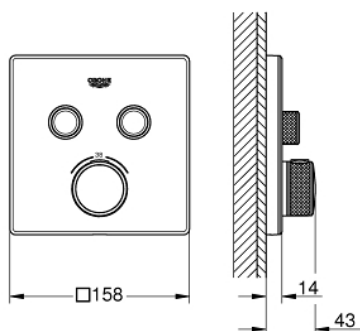

29 156 LS0 GROHTHERM SMARTCONTROL ΘΕΡΜΟΣΤΑΤΗΣ ΓΙΑ ΕΝΤΟΙΧΙΖΟΜΕΝΗ ΕΓΚΑΤΑΣΤΑΣΗ 2 ΡΟΩΝ

ΠΕΡΙΓΡΑΦΗ ΠΡΟΪΟΝΤΟΣ

- Χρώμα: moon white/chrome
- σετ τελικής εγκατάστασης για GROHE Rapido SmartBox (35 600/35 604)
- GROHE FastFixation metal wall escutcheon, retroactively 6° adjustable
- Φινίρισμα GROHE LongLife
- GROHE SmartControl - control the shower with intuitive push/turn button
- exchangeable symbols
- GROHE TurboStat - compact cartridge with wax thermoelement
- GROHE ProGrip - with knurl structure
- διακόπτης ασφαλείας σε 38° C
- GROHE SafeStop Plus - optional temperature limiter at 43°C or 46°C included
- ενσωματωμένες βαλβίδες αντεπιστροφής και φίλτρα συγκράτησης ακαθαρσιών
- multiple outlets can be run simultaneously
- cover plate in moon white acrylic glass
- without roughing-in set 35 600/35 604 (please order separately)
- flow performance: outlet B = 24 l/min, outlet C = 26 l/min, outlet B+C = 29 l/min