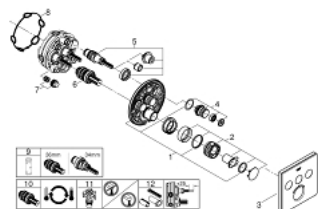

## 29 157 LS0 GROHTHERM SMARTCONTROL ΘΕΡΜΟΣΤΑΤΗΣ ΓΙΑ ΕΝΤΟΙΧΙΖΟΜΕΝΗ ΕΓΚΑΤΑΣΤΑΣΗ 3 ΡΟΩΝ

### ΠΕΡΙΓΡΑΦΗ ΠΡΟΪΟΝΤΟΣ

- Χρώμα: moon white/chrome
- σετ τελικής εγκατάστασης για GROHE Rapido SmartBox (35 600/35 604)
- GROHE FastFixation metal wall escutcheon, retroactively 6° adjustable
- Φινίρισμα GROHE LongLife
- GROHE SmartControl - control the shower with intuitive push/turn button
- exchangeable symbols
- GROHE TurboStat - compact cartridge with wax thermoelement
- GROHE ProGrip - with knurl structure
- διακόπτης ασφαλείας σε 38° C
- GROHE SafeStop Plus - optional temperature limiter at 43°C or 46°C included
- ενσωματωμένες βαλβίδες αντεπιστροφής και φίλτρα συγκράτησης ακαθαρσιών
- multiple outlets can be run simultaneously
- cover plate in moon white acrylic glass
- without roughing-in set 35 600/35 604 (please order separately)
- flow performance: outlet A = 23 l/min, outlet B = 27 l/min, outlet C = 23 l/min, outlet A + B = 33 l/min, outlet A + B + C = 36 l/min

### ΑΝΤΑΛΛΑΚΤΙΚΑ , Σεπτεμβρίου 2016 – τώρα

- 1: Πλάκα συναρμολόγησης (Αριθμός ανταλλακτικού 48362000)
- 2: Temperature control handle (Αριθμός ανταλλακτικού 49029000)
- 2.1: Καπάκι (Αριθμός ανταλλακτικού 1015030000)
- 2.2: handle adaptor (Αριθμός ανταλλακτικού 1015059990)
- 3: Ροζέτα (Αριθμός ανταλλακτικού 49043LS0)
- 4: Ρύθμιση περιστροφικού πλήκτρου (Αριθμός ανταλλακτικού 48361000)
- 4.1: pushbutton (Αριθμός ανταλλακτικού 14077000)
- 5: Μηχανισμός (Αριθμός ανταλλακτικού 48359000)
- 5.1: Άξονας (Αριθμός ανταλλακτικού 49088000)
- 6: Θερμοστατικός μηχανισμός 3/4" (Αριθμός ανταλλακτικού 49028000)
- 7: Non-return valves (Αριθμός ανταλλακτικού 47979000)
- 8: Λάστιχο στεγανοποίησης (Αριθμός ανταλλακτικού 48360000)
- 9: Κλειδί (Αριθμός ανταλλακτικού 49059000)\*
- 10: GROHE TurboStat μηχανισμός 3/4" (Αριθμός ανταλλακτικού 49003000)\*
- 11: Service stops (Αριθμός ανταλλακτικού 1405300M)\*
- 12: Γενικό σετ επέκτασης για μπαταρίες μονού μοχλού 25mm (Αριθμός ανταλλακτικού 14048000)\*