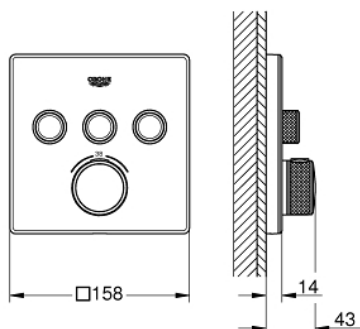

### ΠΕΡΙΓΡΑΦΗ ΠΡΟΪΟΝΤΟΣ

- Χρώμα: moon white/chrome
- σετ τελικής εγκατάστασης για GROHE Rapido SmartBox (35 600/35 604)
- GROHE FastFixation metal wall escutcheon, retroactively 6° adjustable
- Φινίρισμα GROHE LongLife
- GROHE SmartControl - control the shower with intuitive push/turn button
- exchangeable symbols
- GROHE TurboStat - compact cartridge with wax thermoelement
- GROHE ProGrip - with knurl structure
- διακόπτης ασφαλείας σε 38° C
- GROHE SafeStop Plus - optional temperature limiter at 43°C or 46°C included
- ενσωματωμένες βαλβίδες αντεπιστροφής και φίλτρα συγκράτησης ακαθαρσιών
- multiple outlets can be run simultaneously
- cover plate in moon white acrylic glass
- without roughing-in set 35 600/35 604 (please order separately)
- flow performance: outlet A = 23 l/min, outlet B = 27 l/min, outlet C = 23 l/min, outlet A + B = 33 l/min, outlet A + B + C = 36 l/min