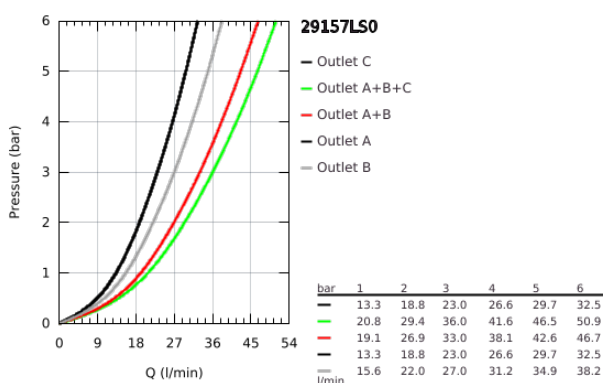

## 29 157 LS0 GROHTHERM SMARTCONTROL ΘΕΡΜΟΣΤΑΤΗΣ ΓΙΑ ΕΝΤΟΙΧΙΖΟΜΕΝΗ ΕΓΚΑΤΑΣΤΑΣΗ 3 ΡΟΩΝ

### ΠΕΡΙΓΡΑΦΗ ΠΡΟΪΟΝΤΟΣ

- Χρώμα: moon white/chrome
- σετ τελικής εγκατάστασης για GROHE Rapido SmartBox (35 600/35 604)
- GROHE FastFixation metal wall escutcheon, retroactively 6° adjustable
- Φινίρισμα GROHE LongLife
- GROHE SmartControl - control the shower with intuitive push/turn button
- exchangeable symbols
- GROHE TurboStat - compact cartridge with wax thermoelement
- GROHE ProGrip - with knurl structure
- διακόπτης ασφαλείας σε 38° C
- GROHE SafeStop Plus - optional temperature limiter at 43°C or 46°C included
- ενσωματωμένες βαλβίδες αντεπιστροφής και φίλτρα συγκράτησης ακαθαρσιών
- multiple outlets can be run simultaneously
- cover plate in moon white acrylic glass
- without roughing-in set 35 600/35 604 (please order separately)
- flow performance: outlet A = 23 l/min, outlet B = 27 l/min, outlet C = 23 l/min, outlet A + B = 33 l/min, outlet A + B + C = 36 l/min