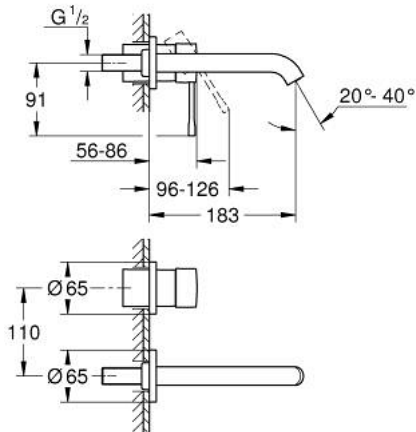

29 192 001 ESSENCE ΜΠΑΤΑΡΙΑ ΝΙΠΤΗΡΑ Δ'ΥΟ ΟΠΩΝ 1/2" ΜΕΓΕΘΟΣ Μ

ΠΕΡΙΓΡΑΦΗ ΠΡΟΪΟΝΤΟΣ

- Χρώμα: chrome
- σετ τελικής εγκατάστασης για 23 571 000 / 32 635 000
- χωρίς εντοιχισμένο σετ εγκατάστασης
- μεταλλική ροζέττα
- μεταλλική λαβή
- Φινίρισμα GROHE LongLife
- GROHE EcoJoy - Less water, perfect flow
- μέγιστη παροχή (στα 3 bar): 5 λίτρα/λεπτό
- GROHE AquaGuide φίλτρο
- κεντρική απόσταση 110 χιλ
- προεξοχή 183 mm
- professional exclusive

29 192 001 ESSENCE ΜΠΑΤΑΡΙΑ ΝΙΠΤΗΡΑ Δ'ΥΟ ΟΠΩΝ 1/2" ΜΕΓΕΘΟΣ Μ

ΑΝΤΑΛΛΑΚΤΙΚΑ, Απριλίου 2022 – τώρα

1: Λαβή (Αριθμός ανταλλακτικού 46916000)

2: Σωληνωτό ρουξόνι 3/4 " (Αριθμός ανταλλακτικού 48638000)

2.1: Φίλτρο ροής (Αριθμός ανταλλακτικού 48480000)

2.2: Βίδα (Αριθμός ανταλλακτικού 43094000)

3: Προέκταση (Αριθμός ανταλλακτικού 46943000)*

* Προαιρετικά εξαρτήματα