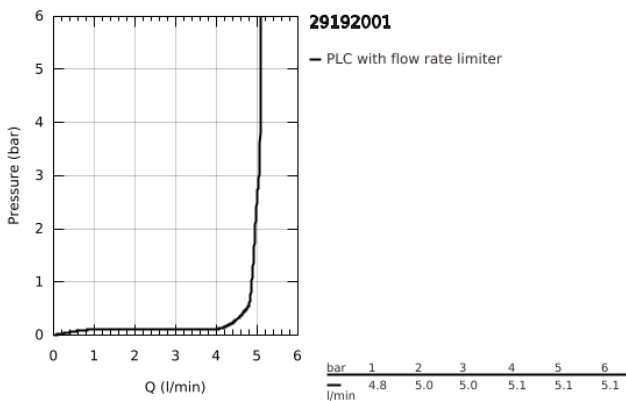

29 192 001 ESSENCE ΜΠΑΤΑΡΙΑ ΝΙΠΤΗΡΑ Δ'ΥΟ ΟΠΩΝ 1/2" ΜΕΓΕΘΟΣ Μ

ΠΕΡΙΓΡΑΦΗ ΠΡΟΪΟΝΤΟΣ

- Χρώμα: chrome
- σετ τελικής εγκατάστασης για 23 571 000 / 32 635 000
- χωρίς εντοιχισμένο σετ εγκατάστασης
- μεταλλική ροζέττα
- μεταλλική λαβή
- Φινίρισμα GROHE LongLife
- GROHE EcoJoy - Less water, perfect flow
- μέγιστη παροχή (στα 3 bar): 5 λίτρα/λεπτό
- GROHE AquaGuide φίλτρο
- κεντρική απόσταση 110 χιλ
- προεξοχή 183 mm
- professional exclusive

29 192 001 ESSENCE ΜΠΑΤΑΡΙΑ ΝΙΠΤΗΡΑ Δ'ΥΟ ΟΠΩΝ 1/2" ΜΕΓΕΘΟΣ Μ

ΑΝΤΑΛΛΑΚΤΙΚΑ, Απριλίου 2022 – τώρα

1: Λαβή (Αριθμός ανταλλακτικού 46916000)

2: Σωληνωτό ρουξόνι 3/4 " (Αριθμός ανταλλακτικού 48638000)

2.1: Φίλτρο ροής (Αριθμός ανταλλακτικού 48480000)