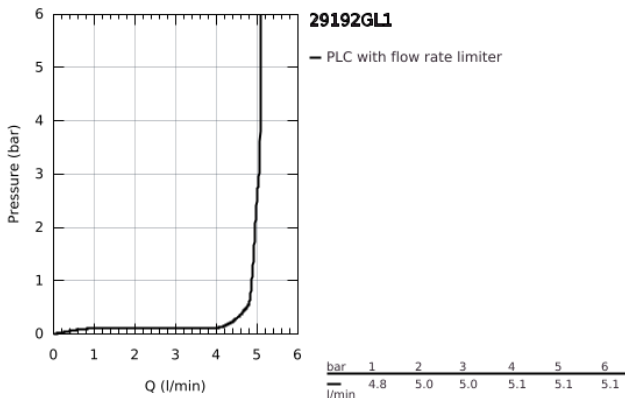

29 192 GL1 ESSENCE ΜΠΑΤΑΡΙΑ ΝΙΠΤΗΡΑ Δ'ΥΟ ΟΠΩΝ 1/2" ΜΕΓΕΘΟΣ Μ

ΠΕΡΙΓΡΑΦΗ ΠΡΟΪΟΝΤΟΣ

- Χρώμα: cool sunrise
- επίτοιχη
- σετ τελικής εγκατάστασης για 23 571 000 / 32 635 000
- χωρίς εντοιχιζόμενο σετ εγκατάστασης
- μεταλλική ροζέττα
- μεταλλική λαβή
- Φινίρισμα GROHE LongLife
- GROHE EcoJoy - Less water, perfect flow
- μέγιστη παροχή (στα 3 bar): 5 λίτρα/λεπτό
- GROHE AquaGuide φίλτρο
- κεντρική απόσταση 110 χιλ
- προεξοχή 183 mm
- ελάχιστη προτεινόμενη πίεση 1.0 bar
- professional exclusive

29 192 GL1 ESSENCE ΜΠΑΤΑΡΙΑ ΝΙΠΤΗΡΑ ΔΎΟ ΟΠΩΝ 1/2" ΜΕΓΕΘΟΣ Μ

ΑΝΤΑΛΛΑΚΤΙΚΑ, Απριλίου 2022 – τώρα

1: Λαβή (Αριθμός ανταλλακτικού 46916GL0)

2: Σωληνωτό ρουξούνι 3/4 " (Αριθμός ανταλλακτικού 48638GL0)

2.1: Φίλτρο ροής (Αριθμός ανταλλακτικού 48480000)