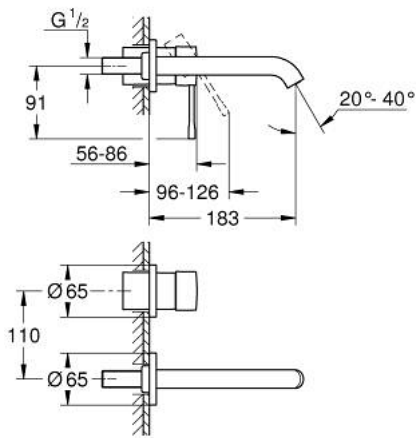

29 192 GL1 ESSENCE ΜΠΑΤΑΡΙΑ ΝΙΠΤΗΡΑ Δ'ΥΟ ΟΠΩΝ 1/2" ΜΕΓΕΘΟΣ Μ

ΠΕΡΙΓΡΑΦΗ ΠΡΟΪΟΝΤΟΣ

- Χρώμα: cool sunrise
- επίτοιχη
- σετ τελικής εγκατάστασης για 23 571 000 / 32 635 000
- χωρίς εντοιχιζόμενο σετ εγκατάστασης
- μεταλλική ροζέττα
- μεταλλική λαβή
- Φινίρισμα GROHE LongLife
- GROHE EcoJoy - Less water, perfect flow
- μέγιστη παροχή (στα 3 bar): 5 λίτρα/λεπτό
- GROHE AquaGuide φίλτρο
- κεντρική απόσταση 110 χιλ
- προεξοχή 183 mm
- ελάχιστη προτεινόμενη πίεση 1.0 bar
- professional exclusive

29 192 GL1 ESSENCE ΜΠΑΤΑΡΙΑ ΝΙΠΤΗΡΑ ΔΎΟ ΟΠΩΝ 1/2" ΜΕΓΕΘΟΣ Μ

ΑΝΤΑΛΛΑΚΤΙΚΑ, Απριλίου 2022 – τώρα

1: Λαβή (Αριθμός ανταλλακτικού 46916GL0)

2: Σωληνωτό ρουξούνι 3/4 " (Αριθμός ανταλλακτικού 48638GL0)

2.1: Φίλτρο ροής (Αριθμός ανταλλακτικού 48480000)

2.2: Βίδα (Αριθμός ανταλλακτικού 43094000)

3: Προέκταση (Αριθμός ανταλλακτικού 46943000)*

* Προαιρετικά εξαρτήματα