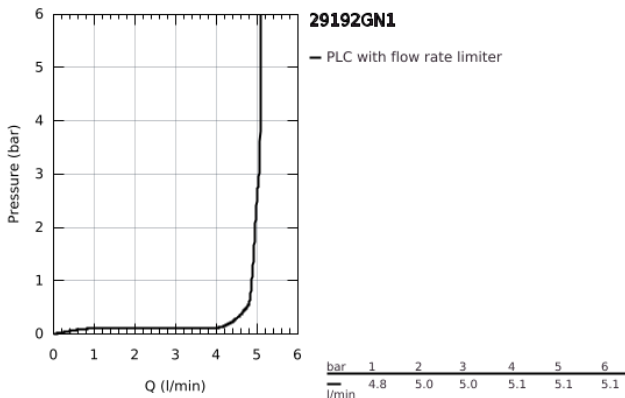

29 192 GN1 ESSENCE ΜΠΑΤΑΡΙΑ ΝΙΠΤΗΡΑ Δ'ΥΟ ΟΠΩΝ 1/2" ΜΕΓΕΘΟΣ Μ

ΠΕΡΙΓΡΑΦΗ ΠΡΟΪΟΝΤΟΣ

- Χρώμα: brushed cool sunrise
- επίτοιχη
- σετ τελικής εγκατάστασης για 23 571 000 / 32 635 000
- χωρίς εντοιχιζόμενο σετ εγκατάστασης
- μεταλλική ροζέττα
- μεταλλική λαβή
- Φινίρισμα GROHE LongLife
- GROHE EcoJoy - Less water, perfect flow
- μέγιστη παροχή (στα 3 bar): 5 λίτρα/λεπτό
- GROHE AquaGuide φίλτρο
- κεντρική απόσταση 110 χιλ
- προεξοχή 183 mm
- ελάχιστη προτεινόμενη πίεση 1.0 bar
- professional exclusive

29 192 GN1 ESSENCE ΜΠΑΤΑΡΙΑ ΝΙΠΤΗΡΑ Δ'ΥΟ ΟΠΩΝ 1/2" ΜΕΓΕΘΟΣ Μ

ΑΝΤΑΛΛΑΚΤΙΚΑ, Απριλίου 2022 – τώρα

1: Λαβή (Αριθμός ανταλλακτικού 46916GN0)

2: Σωληνωτό ρουξόνι 3/4 " (Αριθμός ανταλλακτικού 48638GN0)

2.1: Φίλτρο ροής (Αριθμός ανταλλακτικού 48480000)