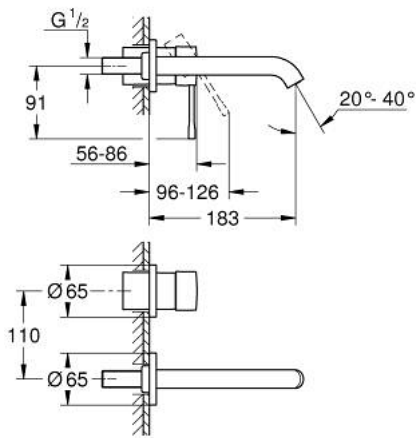

29 192 GN1 ESSENCE ΜΠΑΤΑΡΙΑ ΝΙΠΤΗΡΑ Δ'ΥΟ ΟΠΩΝ 1/2" ΜΕΓΕΘΟΣ Μ

ΠΕΡΙΓΡΑΦΗ ΠΡΟΪΟΝΤΟΣ

- Χρώμα: brushed cool sunrise
- επίτοιχη
- σετ τελικής εγκατάστασης για 23 571 000 / 32 635 000
- χωρίς εντοιχιζόμενο σετ εγκατάστασης
- μεταλλική ροζέττα
- μεταλλική λαβή
- Φινίρισμα GROHE LongLife
- GROHE EcoJoy - Less water, perfect flow
- μέγιστη παροχή (στα 3 bar): 5 λίτρα/λεπτό
- GROHE AquaGuide φίλτρο
- κεντρική απόσταση 110 χιλ
- προεξοχή 183 mm
- ελάχιστη προτεινόμενη πίεση 1.0 bar
- professional exclusive

29 192 GN1 ESSENCE ΜΠΑΤΑΡΙΑ ΝΙΠΤΗΡΑ Δ'ΥΟ ΟΠΩΝ 1/2" ΜΕΓΕΘΟΣ Μ

ΑΝΤΑΛΛΑΚΤΙΚΑ, Απριλίου 2022 – τώρα

1: Λαβή (Αριθμός ανταλλακτικού 46916GN0)

2: Σωληνωτό ρουξόνι 3/4 " (Αριθμός ανταλλακτικού 48638GN0)

2.1: Φίλτρο ροής (Αριθμός ανταλλακτικού 48480000)

2.2: Βίδα (Αριθμός ανταλλακτικού 43094000)

3: Προέκταση (Αριθμός ανταλλακτικού 46943000)*

* Προαιρετικά εξαρτήματα