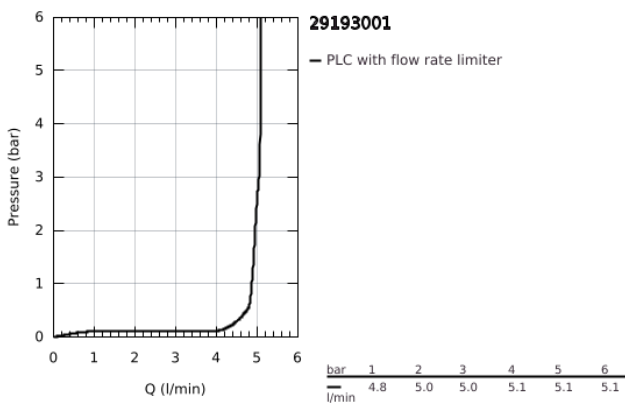

## 29 193 001 ESSENCE ΜΠΑΤΑΡΙΑ ΝΙΠΤΗΡΑ ΔΎΟ ΟΠΩΝ 1/2" ΜΕΓΕΘΟΣ L

### ΠΕΡΙΓΡΑΦΗ ΠΡΟΪΟΝΤΟΣ

- Χρώμα: chrome
- επίτοιχη
- σετ τελικής εγκατάστασης για 23 571 000 / 32 635 000
- χωρίς εντοιχιζόμενο σετ εγκατάστασης
- μεταλλική ροζέττα
- μεταλλική λαβή
- Φινίρισμα GROHE LongLife
- GROHE EcoJoy - Less water, perfect flow
- μέγιστη παροχή (στα 3 bar): 5 λίτρα/λεπτό
- GROHE AquaGuide φίλτρο
- κεντρική απόσταση 110 χιλ
- προβολή 230 mm
- professional exclusive
- αντικαθιστά την εντοιχιζόμενη μπαταρία νιπτήρα 2 οπών Essence 19 967 001