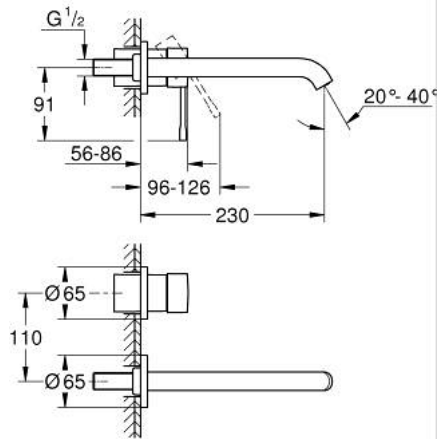

## 29 193 001 ESSENCE ΜΠΑΤΑΡΙΑ ΝΙΠΤΗΡΑ ΔΎΟ ΟΠΩΝ 1/2" ΜΕΓΕΘΟΣ L

### ΠΕΡΙΓΡΑΦΗ ΠΡΟΪΟΝΤΟΣ

- Χρώμα: chrome
- επίτοιχη
- σετ τελικής εγκατάστασης για 23 571 000 / 32 635 000
- χωρίς εντοιχιζόμενο σετ εγκατάστασης
- μεταλλική ροζέττα
- μεταλλική λαβή
- Φινίρισμα GROHE LongLife
- GROHE EcoJoy - Less water, perfect flow
- μέγιστη παροχή (στα 3 bar): 5 λίτρα/λεπτό
- GROHE AquaGuide φίλτρο
- κεντρική απόσταση 110 χιλ
- προβολή 230 mm
- professional exclusive
- αντικαθιστά την εντοιχιζόμενη μπαταρία νιπτήρα 2 οπών Essence 19 967 001

29 193 001 **ESSENCE ΜΠΑΤΑΡΙΑ ΝΙΠΤΗΡΑ ΔΎΟ ΟΠΩΝ 1/2" ΜΕΓΕΘΟΣ L**

**ΑΝΤΑΛΛΑΚΤΙΚΑ**, Ιανουαρίου 2024 – τώρα

1: Λαβή (Αριθμός ανταλλακτικού 46916000)

2: Σωληνωτό ρουξούνι 3/4 " (Αριθμός ανταλλακτικού 48639000)

2.1: Φίλτρο ροής (Αριθμός ανταλλακτικού 48480000)

2.2: Βίδα (Αριθμός ανταλλακτικού 43094000)

3: Προέκταση (Αριθμός ανταλλακτικού 46943000)\*

\* Προαιρετικά εξαρτήματα