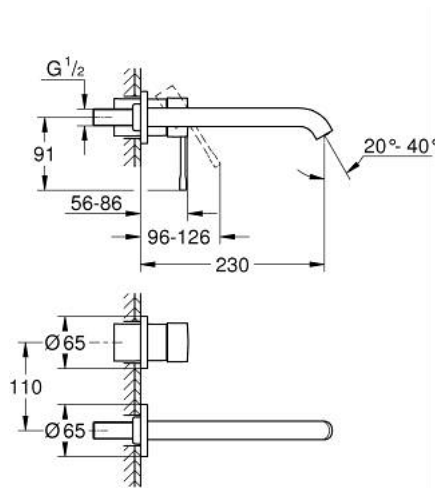

## 29 193 GL1 ESSENCE ΜΠΑΤΑΡΙΑ ΝΙΠΤΗΡΑ Δ'ΥΟ ΟΠΩΝ 1/2" ΜΕΓΕΘΟΣ L

### ΠΕΡΙΓΡΑΦΗ ΠΡΟΪΟΝΤΟΣ

- Χρώμα: cool sunrise
- επίτοιχη
- σετ τελικής εγκατάστασης για 23 571 000 / 32 635 000
- χωρίς εντοιχιζόμενο σετ εγκατάστασης
- μεταλλική ροζέττα
- μεταλλική λαβή
- Φινίρισμα GROHE LongLife
- GROHE EcoJoy - Less water, perfect flow
- μέγιστη παροχή (στα 3 bar): 5 λίτρα/λεπτό
- GROHE AquaGuide φίλτρο
- κεντρική απόσταση 110 χιλ
- προβολή 230 mm
- professional exclusive

## 29 193 GL1 ESSENCE ΜΠΑΤΑΡΙΑ ΝΙΠΤΗΡΑ ΔΎΟ ΟΠΩΝ 1/2" ΜΕΓΕΘΟΣ L

**ΑΝΤΑΛΛΑΚΤΙΚΑ** , Ιανουαρίου 2024 – τώρα

1: Λαβή (Αριθμός ανταλλακτικού 46916GL0)

2: Σωληνωτό ρουξούνι 3/4 " (Αριθμός ανταλλακτικού 48639GL0)

2.1: Φίλτρο ροής (Αριθμός ανταλλακτικού 48480000)

2.2: Βίδα (Αριθμός ανταλλακτικού 43094000)

3: Προέκταση (Αριθμός ανταλλακτικού 46943000)\*

\* Προαιρετικά εξαρτήματα