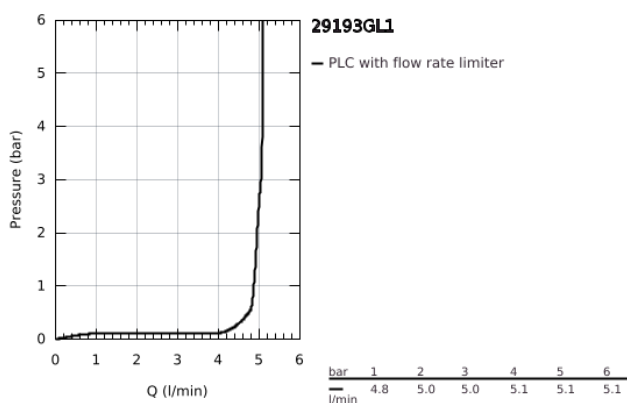

## 29 193 GL1 ESSENCE ΜΠΑΤΑΡΙΑ ΝΙΠΤΗΡΑ Δ'ΥΟ ΟΠΩΝ 1/2" ΜΕΓΕΘΟΣ L

### ΠΕΡΙΓΡΑΦΗ ΠΡΟΪΟΝΤΟΣ

- Χρώμα: cool sunrise
- επίτοιχη
- σετ τελικής εγκατάστασης για 23 571 000 / 32 635 000
- χωρίς εντοιχιζόμενο σετ εγκατάστασης
- μεταλλική ροζέττα
- μεταλλική λαβή
- Φινίρισμα GROHE LongLife
- GROHE EcoJoy - Less water, perfect flow
- μέγιστη παροχή (στα 3 bar): 5 λίτρα/λεπτό
- GROHE AquaGuide φίλτρο
- κεντρική απόσταση 110 χιλ
- προβολή 230 mm
- professional exclusive