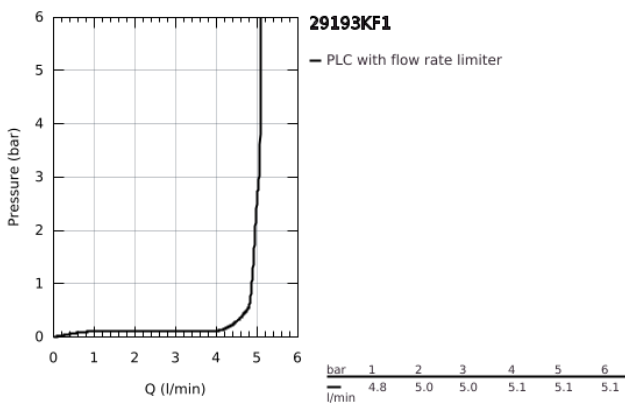

29 193 KF1 ESSENCE ΜΠΑΤΑΡΙΑ ΝΙΠΗΤΗΡΑ Δ'ΥΟ ΟΠΩΝ 1/2" ΜΕΓΕΘΟΣ L

ΠΕΡΙΓΡΑΦΗ ΠΡΟΪΟΝΤΟΣ

- Χρώμα: phantom black
- σετ τελικής εγκατάστασης για 23 571 000 / 32 635 000
- χωρίς εντοιχισμένο σετ εγκατάστασης
- μεταλλική ροζέττα
- μεταλλική λαβή
- GROHE EcoJoy - Less water, perfect flow
- μέγιστη παροχή (στα 3 bar): 5 λίτρα/λεπτό
- GROHE AquaGuide φίλτρο
- κεντρική απόσταση 110 χιλ
- προβολή 230 mm
- professional exclusive

29 193 KF1 ESSENCE ΜΠΑΤΑΡΙΑ ΝΙΠΤΗΡΑ Δ'ΥΟ ΟΠΩΝ 1/2" ΜΕΓΕΘΟΣ L

ΑΝΤΑΛΛΑΚΤΙΚΑ, Φεβρουαρίου 2023 – τώρα

1: Λαβή (Αριθμός ανταλλακτικού 46916KF0)

2: Σωληνωτό ρουξούνι 3/4 " (Αριθμός ανταλλακτικού 48639KF0)

2.1: Φίλτρο ροής (Αριθμός ανταλλακτικού 48480000)