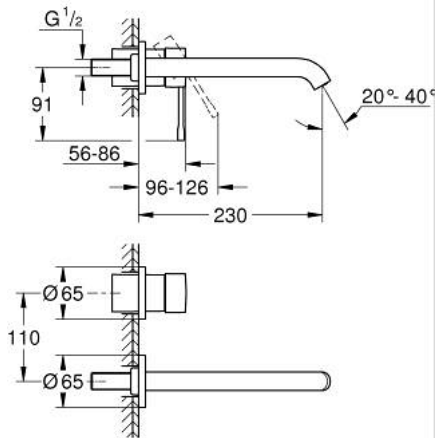

29 193 KF1 ESSENCE ΜΠΑΤΑΡΙΑ ΝΙΠΗΤΗΡΑ Δ'ΥΟ ΟΠΩΝ 1/2" ΜΕΓΕΘΟΣ L

ΠΕΡΙΓΡΑΦΗ ΠΡΟΪΟΝΤΟΣ

- Χρώμα: phantom black
- σετ τελικής εγκατάστασης για 23 571 000 / 32 635 000
- χωρίς εντοιχισμένο σετ εγκατάστασης
- μεταλλική ροζέττα
- μεταλλική λαβή
- GROHE EcoJoy - Less water, perfect flow
- μέγιστη παροχή (στα 3 bar): 5 λίτρα/λεπτό
- GROHE AquaGuide φίλτρο
- κεντρική απόσταση 110 χιλ
- προβολή 230 mm
- professional exclusive

29 193 KF1 ESSENCE ΜΠΑΤΑΡΙΑ ΝΙΠΤΗΡΑ Δ'ΥΟ ΟΠΩΝ 1/2" ΜΕΓΕΘΟΣ L

ΑΝΤΑΛΛΑΚΤΙΚΑ, Φεβρουαρίου 2023 – τώρα

1: Λαβή (Αριθμός ανταλλακτικού 46916KF0)

2: Σωληνωτό ρουξούνι 3/4 " (Αριθμός ανταλλακτικού 48639KF0)

2.1: Φίλτρο ροής (Αριθμός ανταλλακτικού 48480000)

2.2: Βίδα (Αριθμός ανταλλακτικού 43094000)

3: Προέκταση (Αριθμός ανταλλακτικού 46943000)*

* Προαιρετικά εξαρτήματα