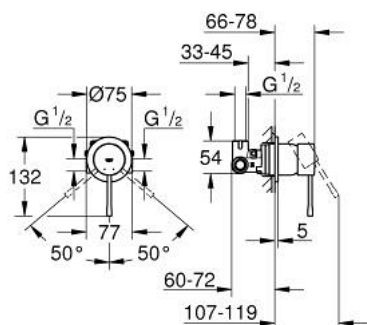

29 197 000 **ESSENCE ΜΙΚΤΗΣ ΝΤΟΥΣ ΜΕ ΈΝΑ ΜΟΧΛΌ 1/2"**

**ΠΕΡΙΓΡΑΦΗ ΠΡΟΪΟΝΤΟΣ**

- Χρώμα: chrome
- μεταλλική λαβή
- εντοιχιζόμενη εγκατάσταση
- αποτελούμενο από :
  - σετ τελικής εγκατάστασης
  - εντοιχιζόμενο σώμα
  - 46 mm κεραμικός μηχανισμός
  - Φινίρισμα GROHE LongLife
  - ρυθμιζόμενος περιοριστής ρυθμός ροής
  - ροζέτα και στεγανοποιήσεις άξονα
  - optional temperature limiter

29 197 000 **ESSENCE ΜΙΚΤΗΣ ΝΤΟΥΣ ΜΕ'ΕΝΑ ΜΟΧΛΌ 1/2"**

**ΑΝΤΑΛΛΑΚΤΙΚΑ** , Ιουλίου 2021 – τώρα

1: Λαβή (Αριθμός ανταλλακτικού 46915000)

2: Μηχανισμός (Αριθμός ανταλλακτικού 46048000)

3: Κάλυμμα/ τάπα (Αριθμός ανταλλακτικού 46243000)

4: Περιοριστής θερμοκρασίας (Αριθμός ανταλλακτικού 46375000)\*

\* Προαιρετικά εξαρτήματα