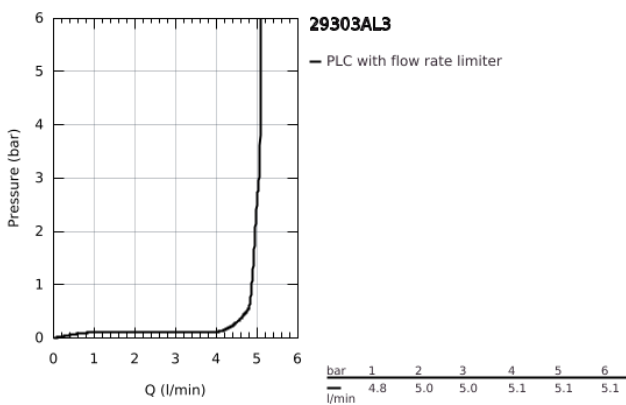

29 303 AL3 GROHE PLUS ΜΠΑΤΑΡΙΑ ΝΙΠΤΗΡΑ ΔΎΟ ΟΠΩΝ 1/2" ΜΕΓΕΘΟΣ M

ΠΕΡΙΓΡΑΦΗ ΠΡΟΪΟΝΤΟΣ

- Χρώμα: brushed hard graphite
- επίτοιχη
- σετ τελικής εγκατάστασης για 23 200
- χωρίς εντοιχιζόμενο σετ εγκατάστασης
- μεταλλική ροζέττα
- μεταλλική λαβή
- Φινίρισμα GROHE LongLife
- GROHE EcoJoy - Less water, perfect flow
- μέγιστη παροχή (στα 3 bar): 5 λίτρα/λεπτό
- SpeedClean mousseur
- GROHE AquaGuide φίλτρο
- κεντρική απόσταση 110 χιλ
- προβολή 147 mm

29 303 AL3 GROHE PLUS ΜΠΑΤΑΡΙΑ ΝΙΠΤΗΡΑ ΔΎΟ ΟΪΩΝ 1/2" ΜΕΓΕΘΟΣ Μ

ΑΝΤΑΛΛΑΚΤΙΚΑ , Μαρτίου 2019 – τώρα

1: Φίλτρο ροής (Αριθμός ανταλλακτικού 48449000)

2: Προέκταση (Αριθμός ανταλλακτικού 46943000)*

* Προαιρετικά εξαρτήματα