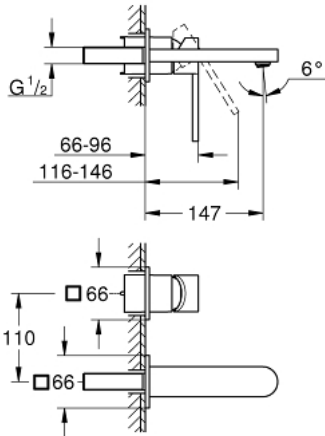

29 303 AL3 GROHE PLUS ΜΠΑΤΑΡΙΑ ΝΙΠΤΗΡΑ ΔΎΟ ΟΠΩΝ 1/2" ΜΕΓΕΘΟΣ M

ΠΕΡΙΓΡΑΦΗ ΠΡΟΪΟΝΤΟΣ

- Χρώμα: brushed hard graphite
- επίτοιχη
- σετ τελικής εγκατάστασης για 23 200
- χωρίς εντοιχιζόμενο σετ εγκατάστασης
- μεταλλική ροζέττα
- μεταλλική λαβή
- Φινίρισμα GROHE LongLife
- GROHE EcoJoy - Less water, perfect flow
- μέγιστη παροχή (στα 3 bar): 5 λίτρα/λεπτό
- SpeedClean mousseur
- GROHE AquaGuide φίλτρο
- κεντρική απόσταση 110 χιλ
- προβολή 147 mm

29 303 AL3 GROHE PLUS ΜΠΑΤΑΡΙΑ ΝΙΠΤΗΡΑ ΔΎΟ ΟΪΩΝ 1/2" ΜΕΓΕΘΟΣ Μ

ΑΝΤΑΛΛΑΚΤΙΚΑ , Μαρτίου 2019 – τώρα

1: Φίλτρο ροής (Αριθμός ανταλλακτικού 48449000)

2: Προέκταση (Αριθμός ανταλλακτικού 46943000)*

* Προαιρετικά εξαρτήματα