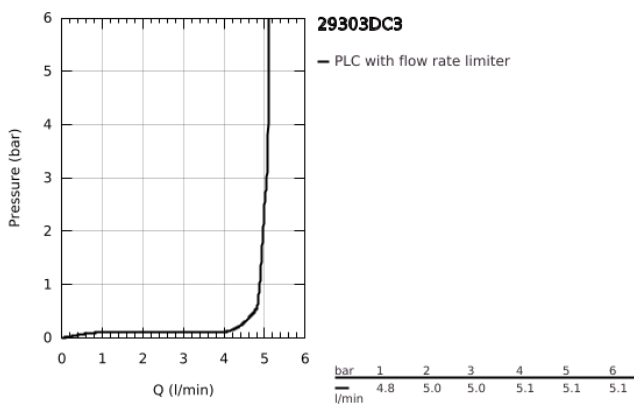

29 303 DC3 GROHE PLUS ΜΠΑΤΑΡΙΑ ΝΙΠΤΗΡΑ ΔΎΟ ΟΠΩΝ 1/2" ΜΕΓΕΘΟΣ Μ

ΠΕΡΙΓΡΑΦΗ ΠΡΟΪΟΝΤΟΣ

- Χρώμα: supersteel
- επίτοιχη
- σετ τελικής εγκατάστασης για 23 200
- χωρίς εντοιχιζόμενο σετ εγκατάστασης
- μεταλλική ροζέττα
- μεταλλική λαβή
- Φινίρισμα GROHE LongLife
- GROHE EcoJoy - Less water, perfect flow
- μέγιστη παροχή (στα 3 bar): 5 λίτρα/λεπτό
- SpeedClean mousseur
- GROHE AquaGuide φίλτρο
- κεντρική απόσταση 110 χιλ
- προβολή 147 mm

29 303 DC3 GROHE PLUS ΜΠΑΤΑΡΙΑ ΝΙΠΤΗΡΑ ΔΎΟ ΟΠΪΩΝ 1/2" ΜΕΓΕΘΟΣ Μ

ΑΝΤΑΛΛΑΚΤΙΚΑ , Ιανουαρίου 2019 – τώρα

1: Φίλτρο ροής (Αριθμός ανταλλακτικού 48449000)

2: Προέκταση (Αριθμός ανταλλακτικού 46943000)*

* Προαιρετικά εξαρτήματα