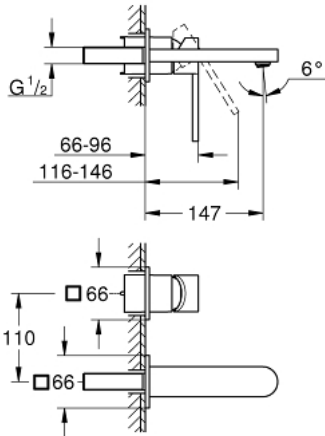

29 303 DC3 GROHE PLUS ΜΠΑΤΑΡΙΑ ΝΙΠΤΗΡΑ ΔΎΟ ΟΠΩΝ 1/2" ΜΕΓΕΘΟΣ Μ

ΠΕΡΙΓΡΑΦΗ ΠΡΟΪΟΝΤΟΣ

- Χρώμα: supersteel
- επίτοιχη
- σετ τελικής εγκατάστασης για 23 200
- χωρίς εντοιχιζόμενο σετ εγκατάστασης
- μεταλλική ροζέττα
- μεταλλική λαβή
- Φινίρισμα GROHE LongLife
- GROHE EcoJoy - Less water, perfect flow
- μέγιστη παροχή (στα 3 bar): 5 λίτρα/λεπτό
- SpeedClean mousseur
- GROHE AquaGuide φίλτρο
- κεντρική απόσταση 110 χιλ
- προβολή 147 mm

29 303 DC3 GROHE PLUS ΜΠΑΤΑΡΙΑ ΝΙΠΤΗΡΑ ΔΎΟ ΟΠΪΩΝ 1/2" ΜΕΓΕΘΟΣ Μ

ΑΝΤΑΛΛΑΚΤΙΚΑ , Ιανουαρίου 2019 – τώρα

1: Φίλτρο ροής (Αριθμός ανταλλακτικού 48449000)

2: Προέκταση (Αριθμός ανταλλακτικού 46943000)*

* Προαιρετικά εξαρτήματα